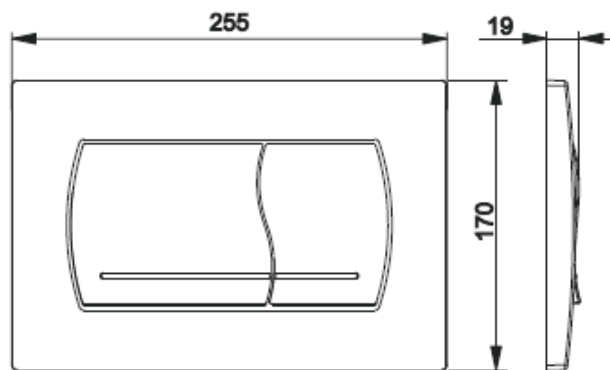

Панель смыва 32В

7.8901.1.30В.1 Active панель смыва 32В хром глянец

Панель смыва 42В

7.8901.1.40В.1 Active панель смыва 42В хром глянец

Панель смыва 52В

7.8901.1.50В.1 Active панель смыва 52В хром глянец

Панель смыва 62В

7.8901.1.60В.1 Active панель смыва 62В хром глянец

Рама инсталляционной системы:

- Рама: стальной профиль 40x40 мм
- Ножки: гальванизированная сталь, 0-200 мм
- Выдерживает нагрузку 400 кг, защищена порошковым покрытием, цвет – черный
- Соответствует европейскому стандарту DIN EN ISO 9227 (испытание на коррозию)
- Для унитазов с межосевым расстоянием 180 и 230 мм