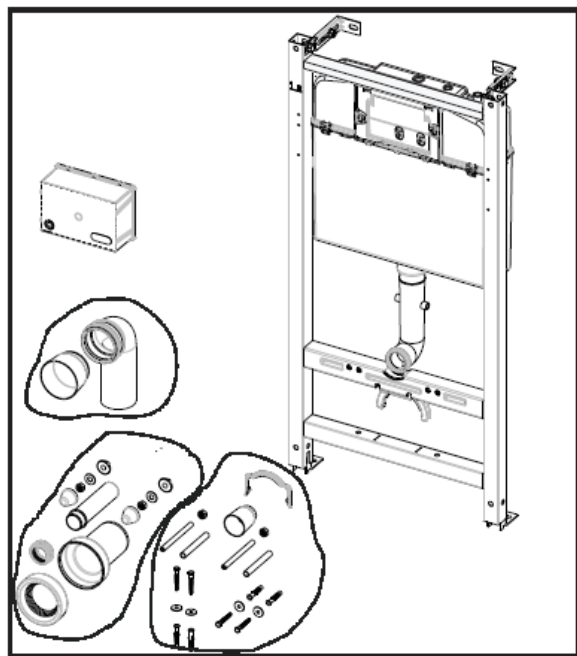

Панель смыва 32В

7.8901.1.30В.1 Active панель смыва 32В хром глянец

Панель смыва 42В

7.8901.1.40В.1 Active панель смыва 42В хром глянец

Панель смыва 52В

7.8901.1.50В.1 Active панель смыва 52В хром глянец

Панель смыва 62В

7.8901.1.60В.1 Active панель смыва 62В хром глянец

Рама инсталляционной системы:

- Рама: стальной профиль 40x40 мм
- Ножки: гальванизированная сталь, 0-200 мм
- Выдерживает нагрузку 400 кг, защищена порошковым покрытием, цвет – черный
- Соответствует европейскому стандарту DIN EN ISO 9227 (испытание на коррозию)
- Для унитазов с межосевым расстоянием 180 и 230 мм