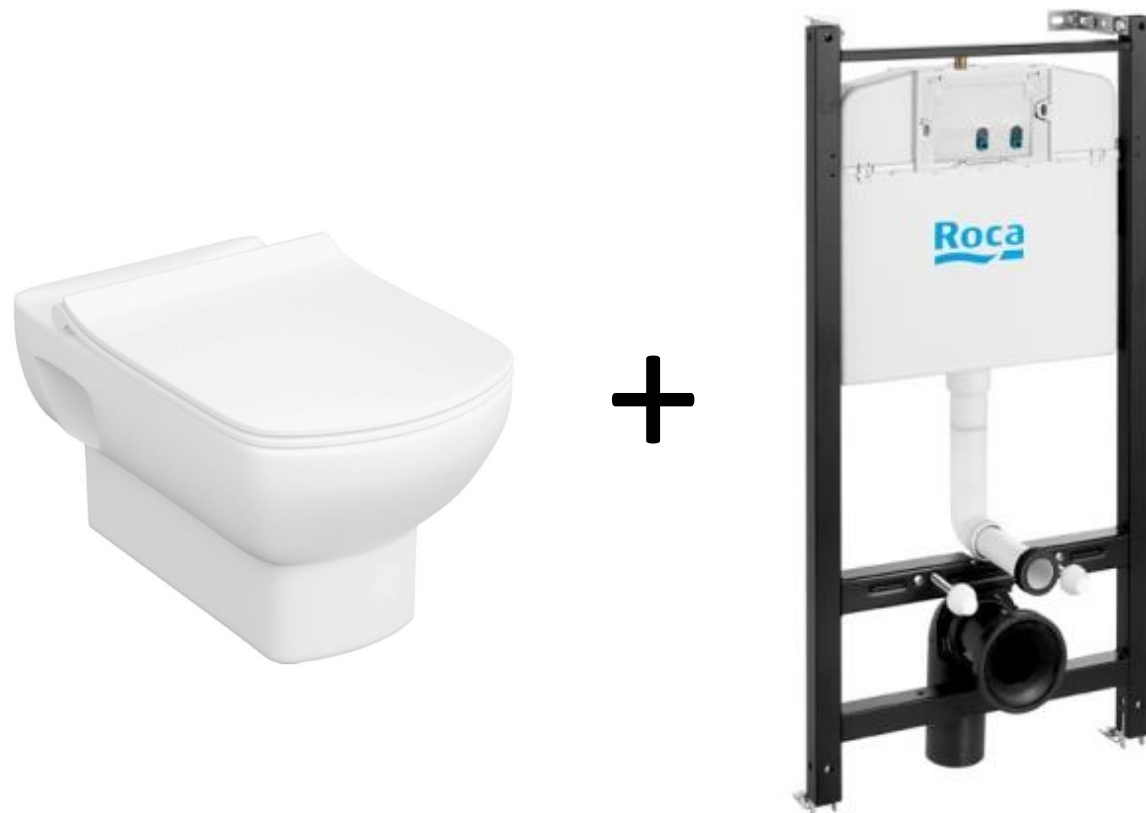

Новый DAMA SENSO pack

08.02.2021

Product management

Roca

**Рак Дана Сенсо с панелью смыва
на выбор**

Состав продукта

**панель смыва
на выбор**

- Инсталляционная система Roca Active
- Dama Senso подвесной унитаза
- Dama Senso тонкое дюропластовое сиденье с функцией мягкого закрывания и быстрого снятия

+ панель смыва на выбор

Упаковка

- 1 артикул включает в себя инсталляцию, унитаз и сиденье
- 7 вариантов панелей смыва на выбор (приобретается отдельно)
- Привычная яркая красочная упаковка
- Все, кроме панели смыва включено в упаковку под одним артикулом

Артикул	Наименование	EAN код	На паллете	Вес брутто
7.8931.0.468.0	Dama Senso подвесной унитаз+инсталляция+slim сиденье	8433290623802	6 шт	40,1 кг

Артикул	Наименование
7.8901.1.70B.0	Roca Active панель смыва B01 белая
7.8901.1.70B.1	Roca Active панель смыва B01 хром глянец
7.8901.1.70B.2	Roca Active панель смыва B01 хром матовый
7.8901.1.60B.1	Roca Active панель смыва P1 62 В хром глянец
7.8901.1.50B.1	Roca Active панель смыва P1 52 В хром глянец
7.8901.1.30B.1	Roca Active панель смыва P1 32 В хром глянец
7.8901.1.40B.1	Roca Active панель смыва P1 42 В хром глянец

Подвесной унитаз

7.3465.1.700.0 Dama Senso чаша подвесного унитаза

Сиденье с крышкой

Z.RU93.0.299.1 Dama Senso тонкое сиденье дюропласт SC

- Тонкое дюропластовое сиденье
- Система мягкого закрывания (SoftClose)
- Быстрое снятие (Take off)
- Быстрый монтаж
- Легкий уход