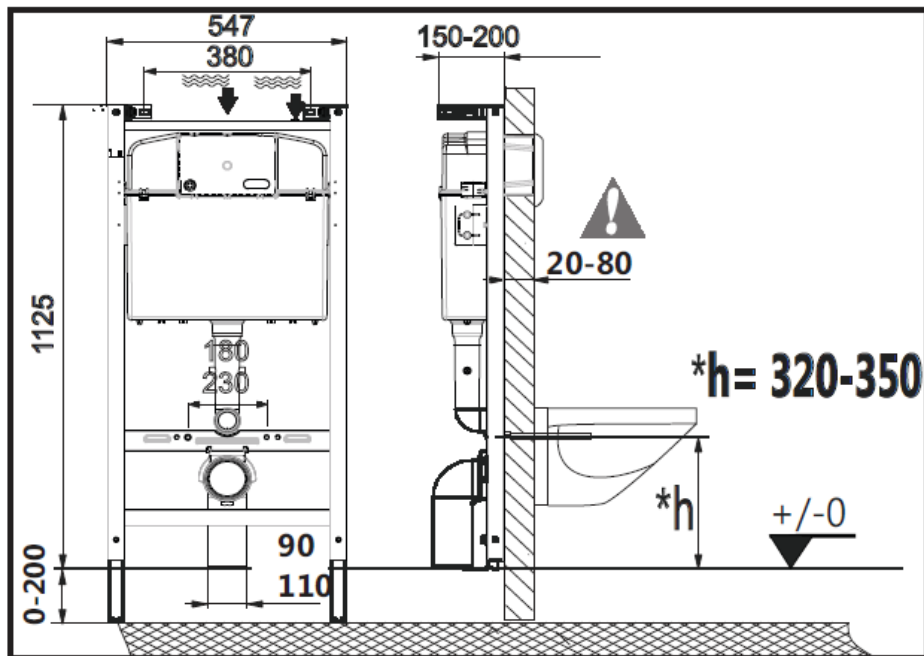

7.8901.1.60В.1 Active панель смыва 62В хром глянец

Рама инсталляционной системы:

- Рама: стальной профиль 40x40 мм
- Ножки: гальванизированная сталь, 0-200 мм
- Выдерживает нагрузку 400 кг, защищена порошковым покрытием, цвет – черный
- Соответствует европейскому стандарту DIN EN ISO 9227 (испытание на коррозию)
- Для унитазов с межосевым расстоянием 180 и 230 мм