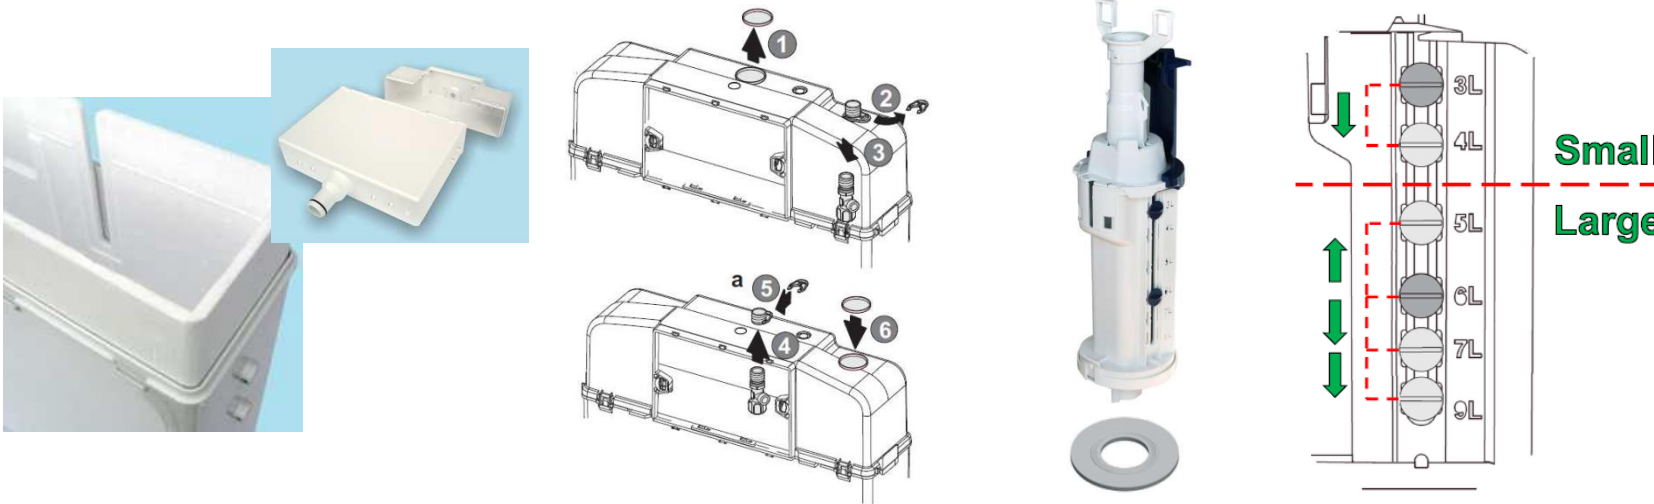

+ панель смыва на выбор

Упаковка

- 1 артикул включает в себя инсталляцию, унитаз и сиденье
- 7 вариантов панелей смыва на выбор (приобретается отдельно)
- Привычная яркая красочная упаковка
- Все, кроме панели смыва включено в упаковку под одним артикулом

7.8901.1.60В.1 Active панель смыва 62В хром глянец

Рама инсталляционной системы:

- Рама: стальной профиль 40x40 мм
- Ножки: гальванизированная сталь, 0-200 мм
- Выдерживает нагрузку 400 кг, защищена порошковым покрытием, цвет – черный
- Соответствует европейскому стандарту DIN EN ISO 9227 (испытание на коррозию)
- Для унитазов с межосевым расстоянием 180 и 230 мм

Бачок инсталляционной системы:

- Бачок: шумоизоляция и изоляция от конденсационной влаги, пенопласт внутри
- Подвод воды сверху посередине, сверху справа
- Наливной механизм: уровень шума меньше 30 dBA
- Сливной механизм с силиконовым запорным кольцом, надежность клапана 200 000 циклов
- По умолчанию объем смыва настроен на 6/3 л

Подвесной унитаз

7.3465.1.700.0 Dama Senso чаша подвесного унитаза

Сиденье с крышкой

Z.RU93.0.299.1 Dama Senso тонкое сиденье дюропласт SC

- Тонкое дюропластовое сиденье
- Система мягкого закрывания (SoftClose)
- Быстрое снятие (Take off)
- Быстрый монтаж
- Легкий уход