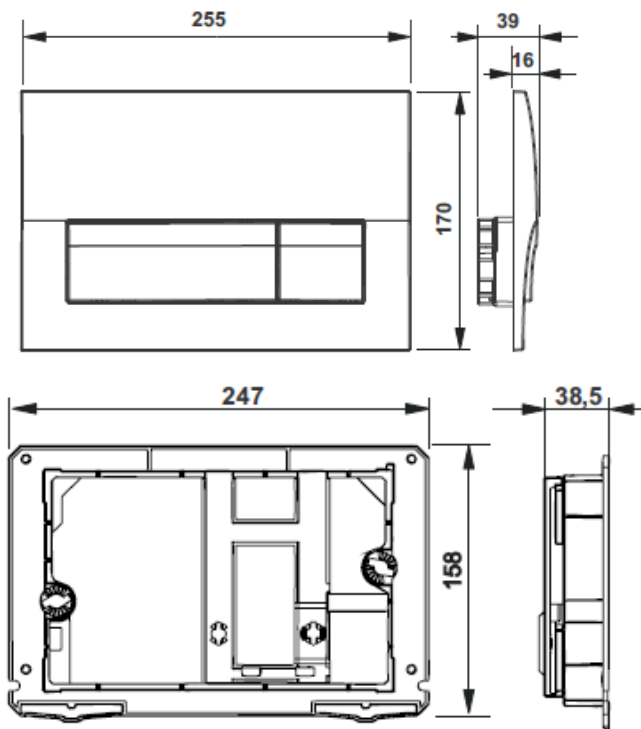

Панель смыва В01

Доступна в трех вариантах отделки

7.8901.1.70В.0 Active панель смыва В01 белая

7.8901.1.70В.1 Active панель смыва В01 хром глянец

7.8901.1.70В.2 Active панель смыва В01 хром матовая