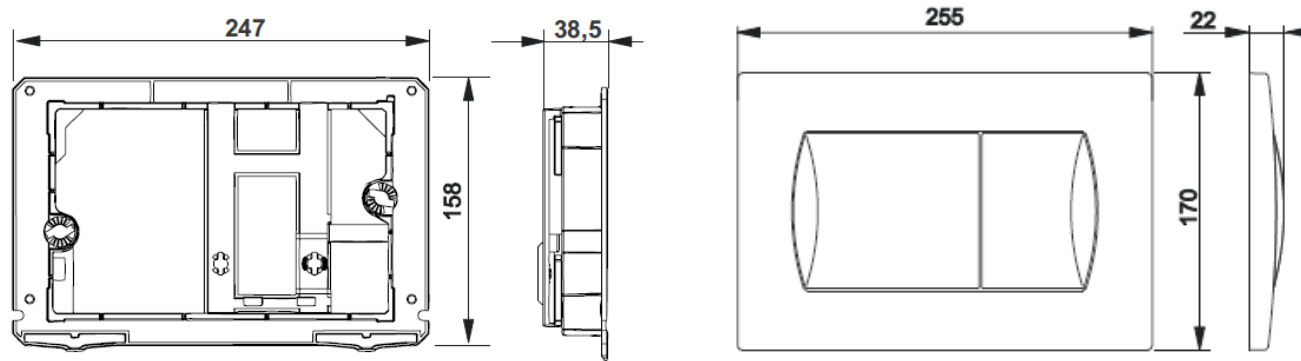

Панель смыва 32В

7.8901.1.30В.1 Active панель смыва 32В хром глянец

Панель смыва 42В

7.8901.1.40В.1 Active панель смыва 42В хром глянец

Панель смыва 52В

7.8901.1.50В.1 Active панель смыва 52В хром глянец

Панель смыва 62В

7.8901.1.60В.1 Active панель смыва 62В хром глянец

Рама инсталляционной системы:

- Рама: стальной профиль 40x40 мм
- Ножки: гальванизированная сталь, 0-200 мм
- Выдерживает нагрузку 400 кг, защищена порошковым покрытием, цвет – черный
- Соответствует европейскому стандарту DIN EN ISO 9227 (испытание на коррозию)
- Для унитазов с межосевым расстоянием 180 и 230 мм