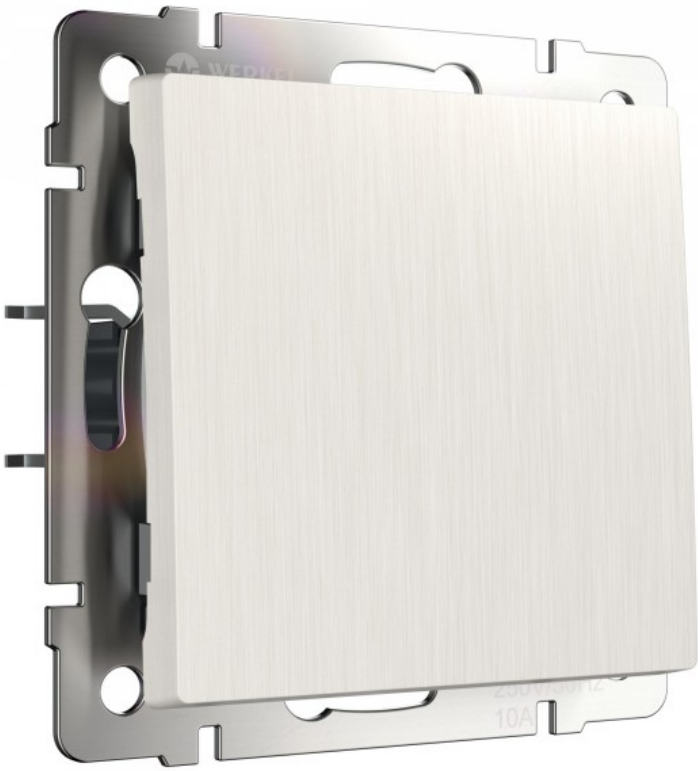

# 398 ₺

Код товара ..... a051178  
 Артикул ..... W1112013  
 Серия ..... Встраиваемые механизмы  
 ..... перламутровый рифленый

### Конструкционные характеристики

Длина ..... 70 мм  
 Ширина ..... 70 мм  
 Высота ..... 36 мм  
 Материал изделия ..... металл; поликарбонат  
 Степень пылевлагозащиты ..... IP20  
 Цвет изделия ..... перламутровый рифленый  
 Наличие подсветки ..... Нет  
 Контактные  
 зажимы ..... самозажимной механизм  
 Количество клавиш ..... 1  
 Мин. сечение подключаемых  
 проводов ..... 0.75 мм кв.  
 Макс. сечение подключаемых  
 проводов ..... 2.5 мм кв.