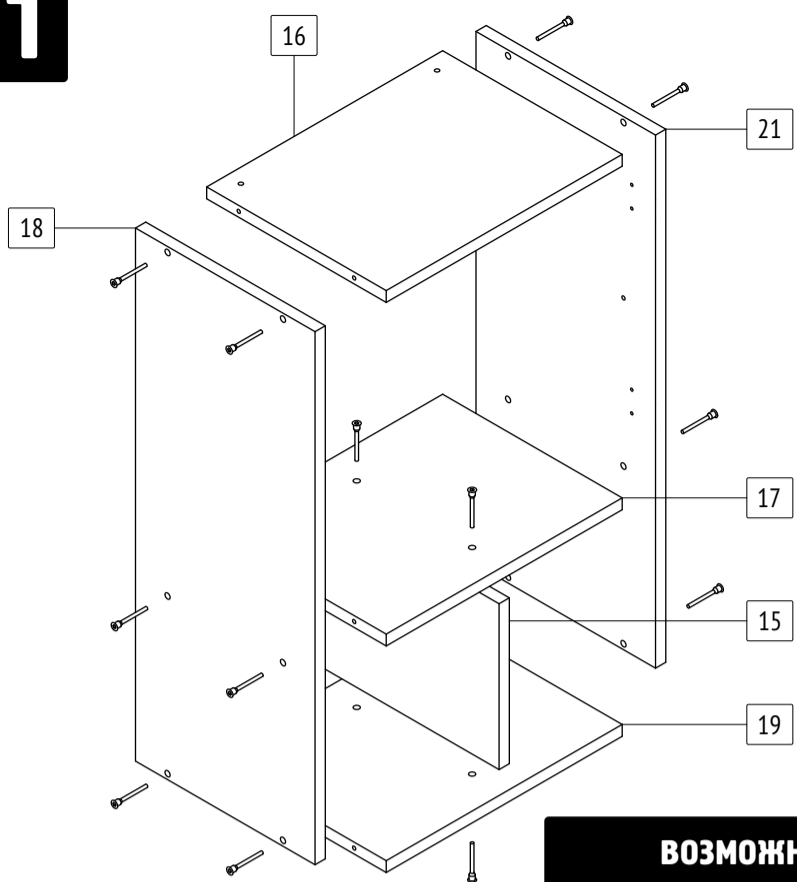

1

**возможна сборка в
зеркальном исполнении**

2