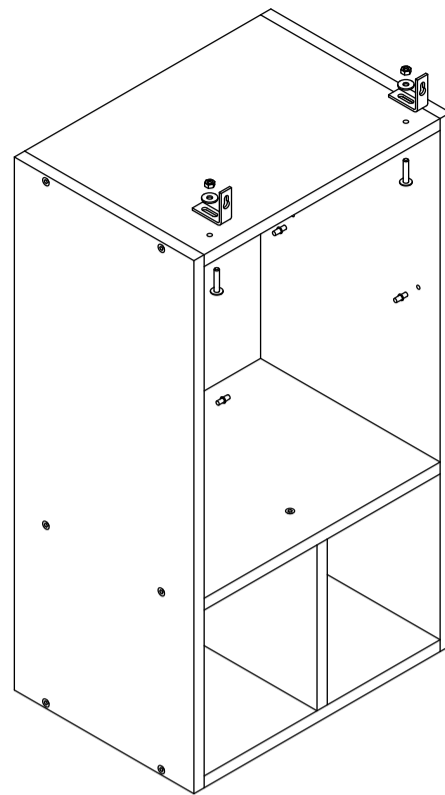

1

**возможна сборка в
зеркальном исполнении**

2

3

4

5