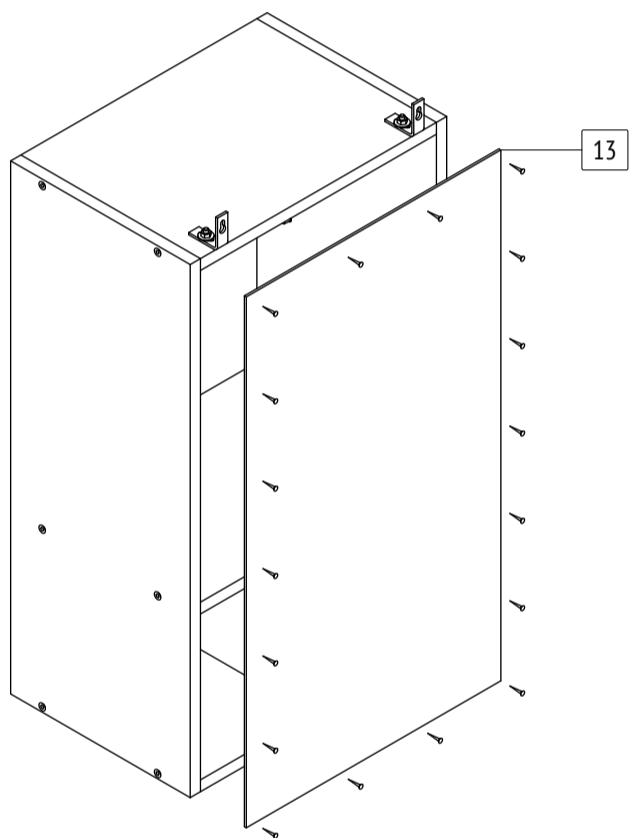

1

**возможна сборка в
зеркальном исполнении**

2

3

4

5