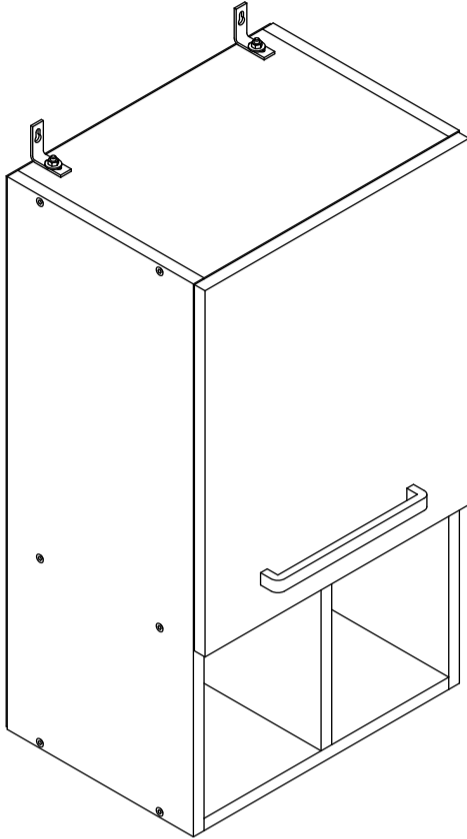

ПАСПОРТ ИЗДЕЛИЯ

Шкаф «Ника»

H154

габаритные размеры изделия: 720x400x300

УВАЖАЕМЫЙ ПОКУПАТЕЛЬ!

Мебельная фабрика «MODERN» выражает благодарность за выбор продукции нашего производства. Перед началом сборки внимательно ознакомьтесь с паспортом изделия, проведите проверку содержимого упаковок на наличие дефектов и соответствие комплекточной ведомости. Для устранения несоответствий в изделии и причин их возникновения, просим Вас сохранять части упаковок со всеми наклеенными этикетками. Претензии по качеству и комплектности продукции принимаются по месту приобретения.