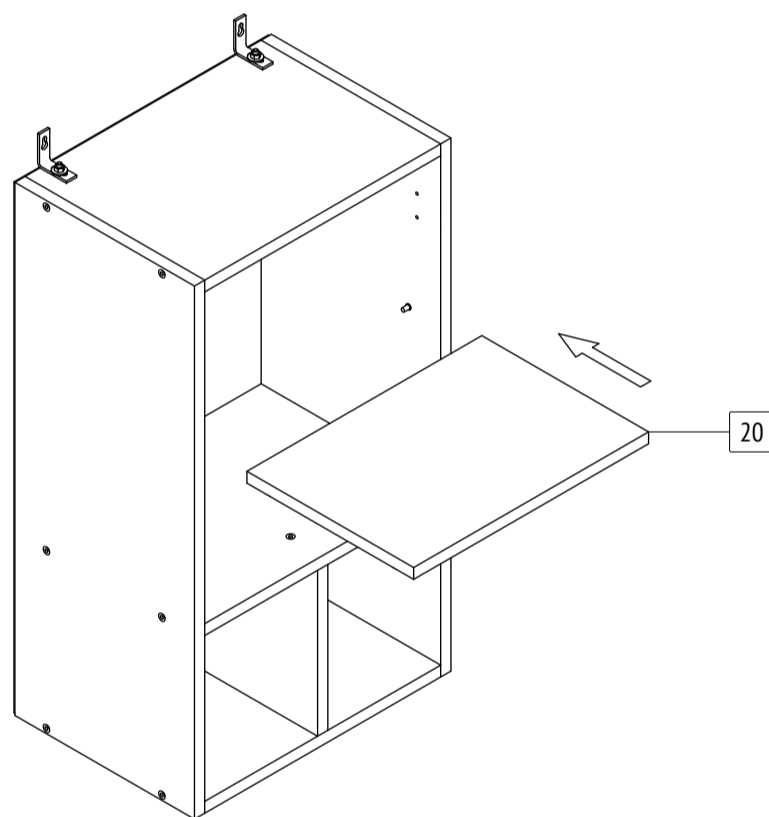

1

**возможна сборка в
зеркальном исполнении**

2

3

4

5