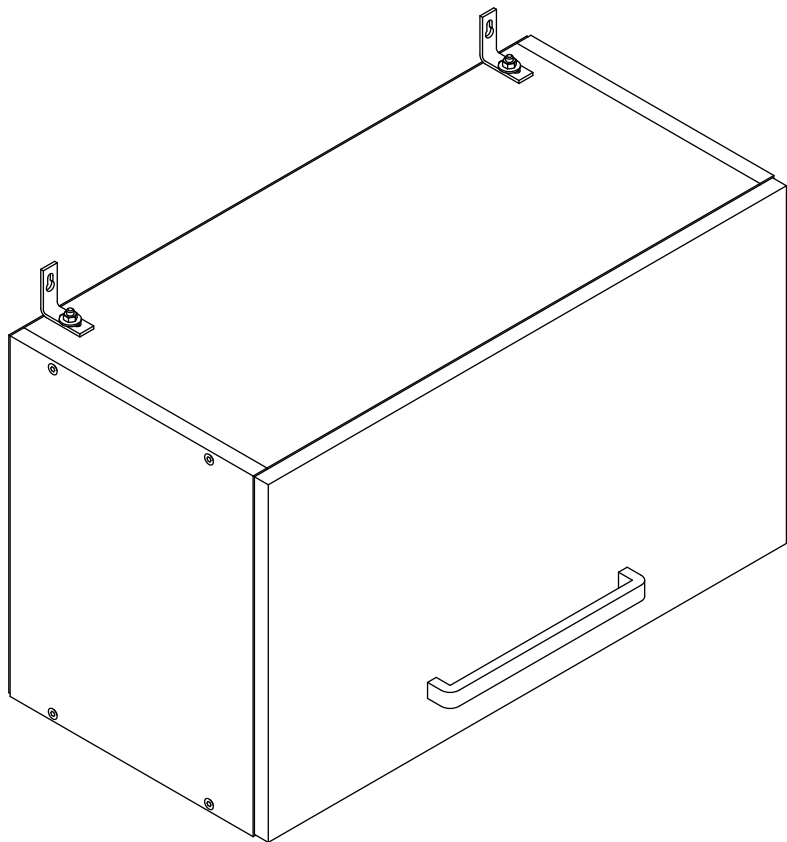

ПАСПОРТ ИЗДЕЛИЯ

Шкаф «Ника»

N146

габаритные размеры изделия: 360x600x300

УВАЖАЕМЫЙ ПОКУПАТЕЛЬ!

Мебельная фабрика «MODERN» выражает благодарность за выбор продукции нашего производства. Перед началом сборки внимательно ознакомьтесь с паспортом изделия, проведите проверку содержимого упаковок на наличие дефектов и соответствие комплекточной ведомости. Для устранения несоответствий в изделии и причин их возникновения, просим Вас сохранять части упаковок со всеми наклеенными этикетками. Претензии по качеству и комплектности продукции принимаются по месту приобретения.