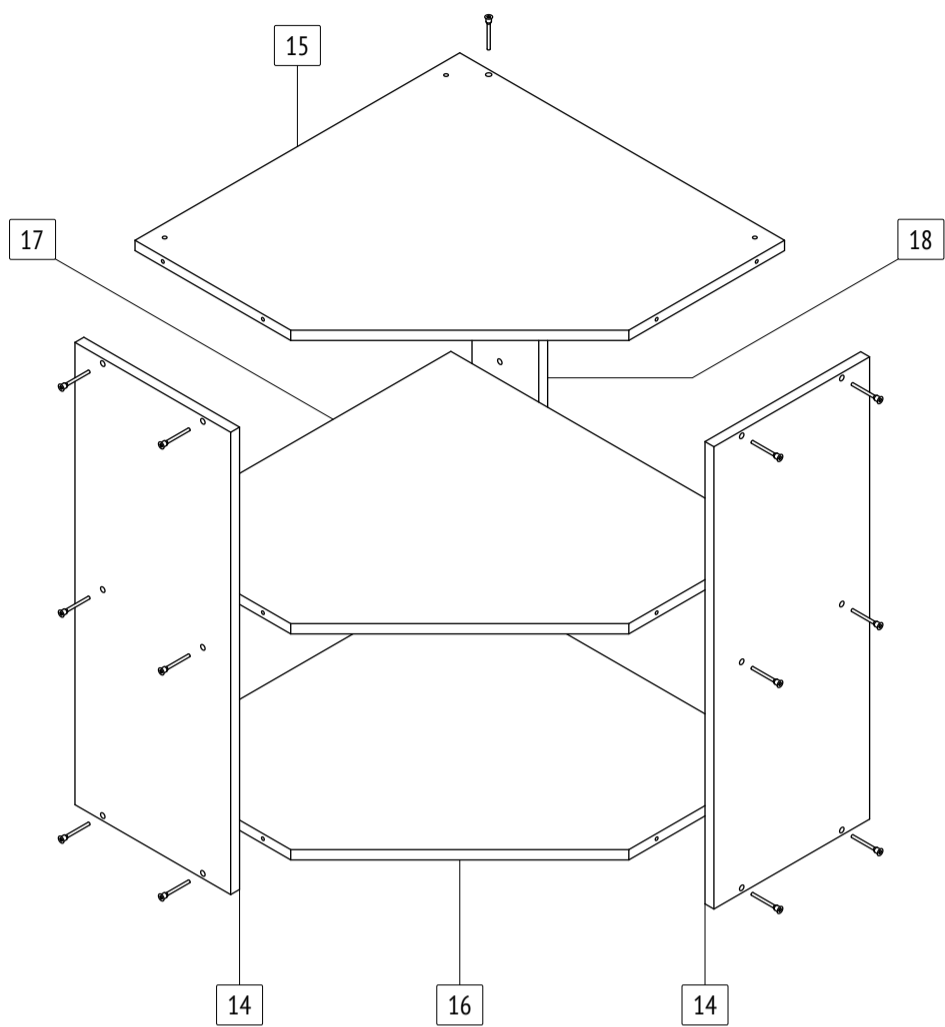

1

Возможна сборка в зеркальном исполнении