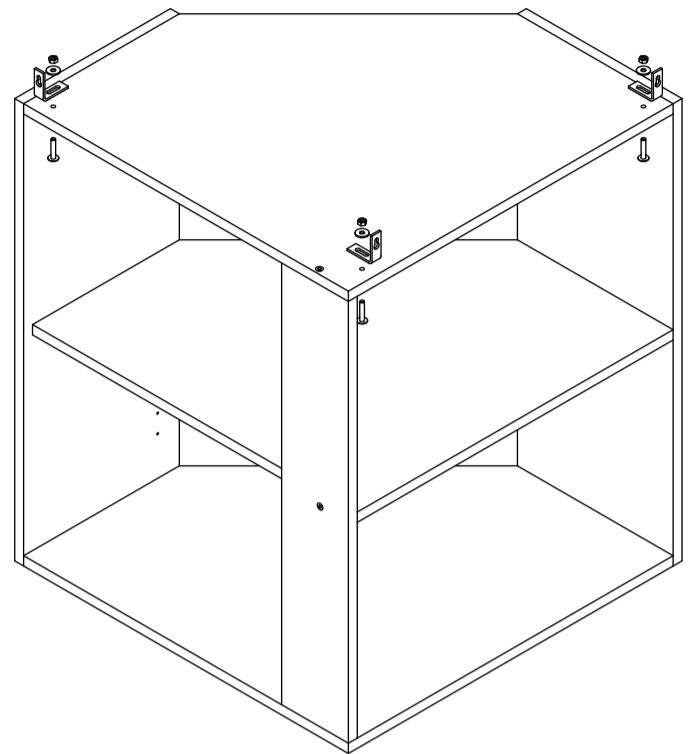

1

Возможна сборка в зеркальном исполнении

2

3

4