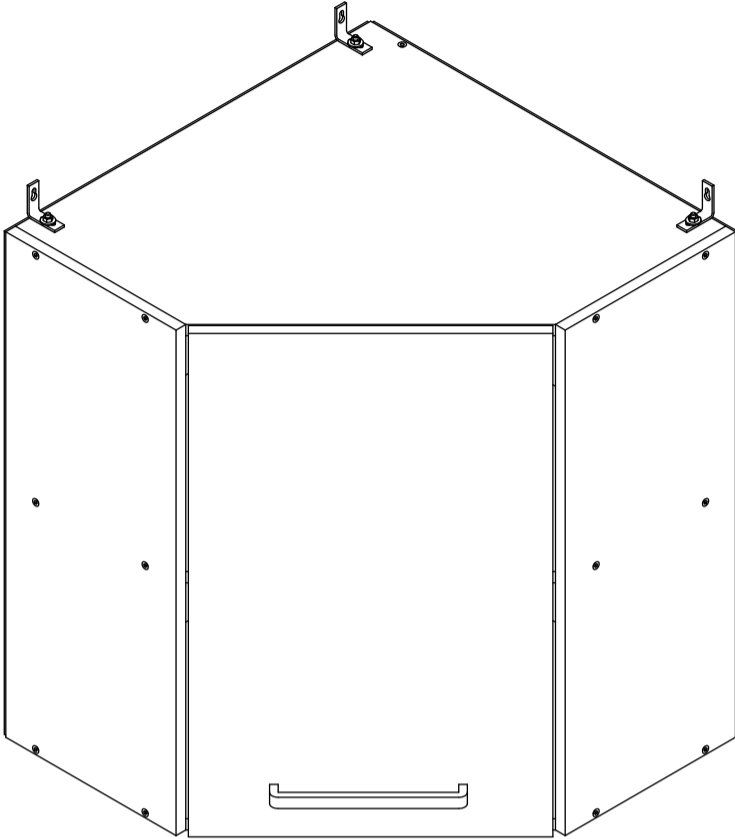

ПАСПОРТ ИЗДЕЛИЯ

Шкаф «Ника»

H134

габаритные размеры изделия: 720х600х600

УВАЖАЕМЫЙ ПОКУПАТЕЛЬ!

Мебельная фабрика «MODERN» выражает благодарность за выбор продукции нашего производства. Перед началом сборки внимательно ознакомьтесь с паспортом изделия, проведите проверку содержимого упаковок на наличие дефектов и соответствие комплекточной ведомости. Для устранения несоответствий в изделии и причин их возникновения, просим Вас сохранять части упаковок со всеми наклеенными этикетками. Претензии по качеству и комплектности продукции принимаются по месту приобретения.