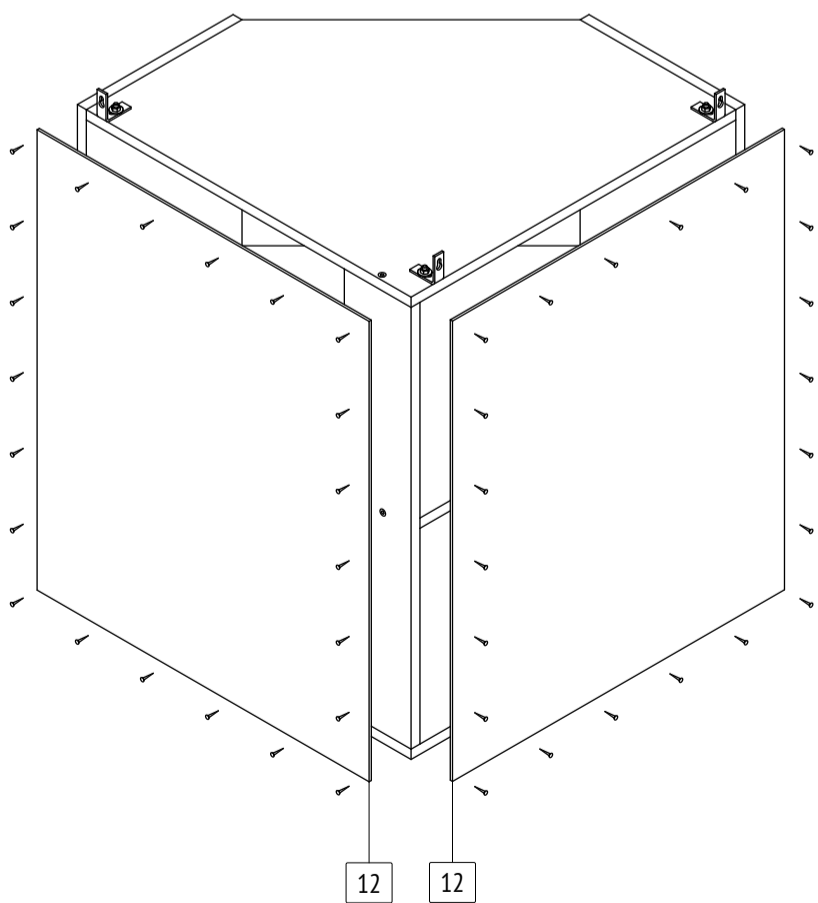

1

Возможна сборка в зеркальном исполнении

2

3

4