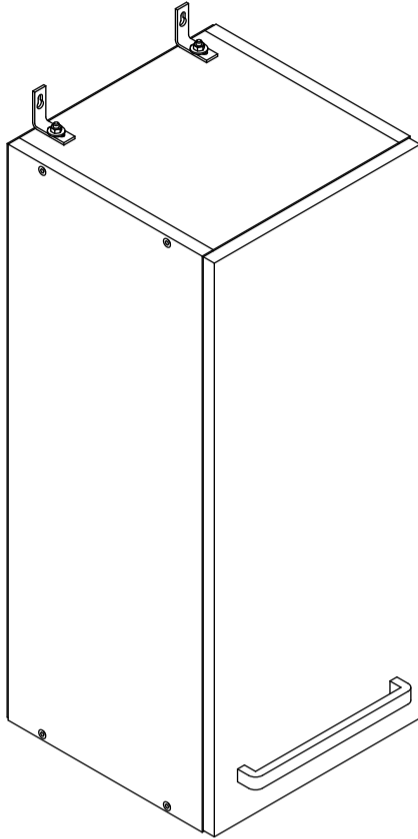

ПАСПОРТ ИЗДЕЛИЯ

Шкаф «Ника»

H123

габаритные размеры изделия: 720x300x300

УВАЖАЕМЫЙ ПОКУПАТЕЛЬ!

Мебельная фабрика «MODERN» выражает благодарность за выбор продукции нашего производства. Перед началом сборки внимательно ознакомьтесь с паспортом изделия, проведите проверку содержимого упаковок на наличие дефектов и соответствие комплекточной ведомости. Для устранения несоответствий в изделии и причин их возникновения, просим Вас сохранять части упаковок со всеми наклеенными этикетками. Претензии по качеству и комплектности продукции принимаются по месту приобретения.

H123: комплекточная ведомость фурнитуры

Номер	Наименование фурнитуры	Количество	Вес	Упаковка
1	Паспорт изделия	1	-	1
2	Ключ шестигранный	1	-	1
3	Гвоздь	18	11	1
4	Заглушка конфирмата	8	-	1
5	Конфирмат	8	56	1
6	Навес кухонный	2	-	1
7	Полкодержатель	4	-	1
8	Саморез 3,5x16	8	7	1
9	Стяжка межсекционная	2	-	1
10	Шуруп 4x30	2	-	1
11	Петля накладная	2	-	1
12	Ручка [Кухня]	1	-	1

H123: комплекточная ведомость деталей

Номер	Наименование детали	Длина	Ширина	Количество	Цвет	Упаковка
13	Задняя стенка	717	297	1	Белый	2
14	Дверь	717	297	1	Основной	2
15	Вертикальная стенка	720	280	2	Основной	2
16	Верхняя стенка	268	280	1	Основной	2
17	Нижняя стенка	268	280	1	Основной	2
18	Полка съемная	266	260	1	Основной	2