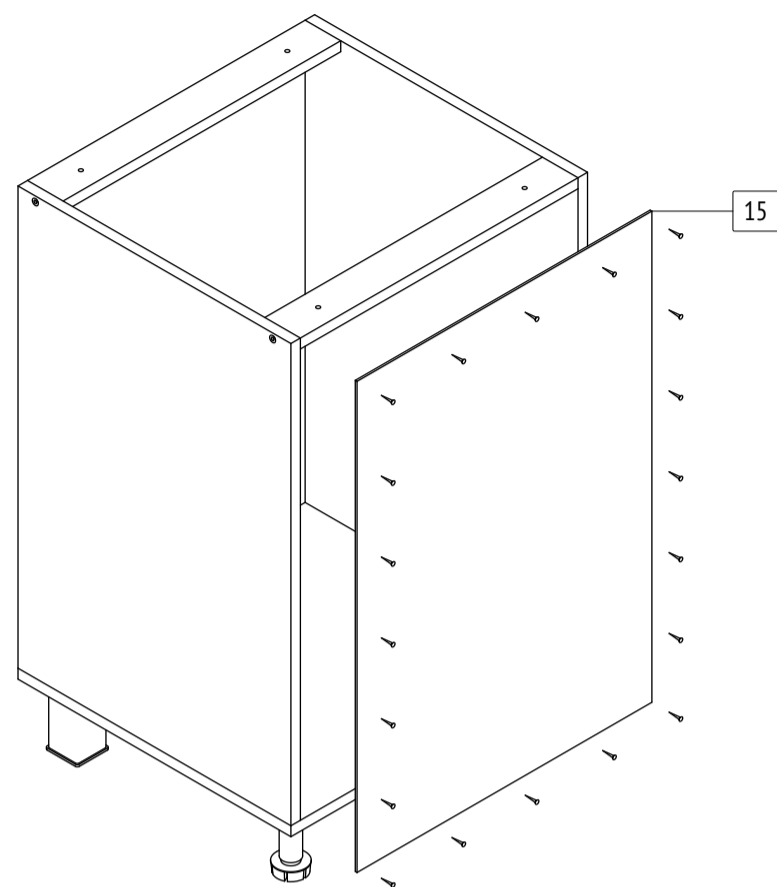

1

Возможна сборка в зеркальном исполнении

Разметка для установки опор
● отсутствует.

2

3

4