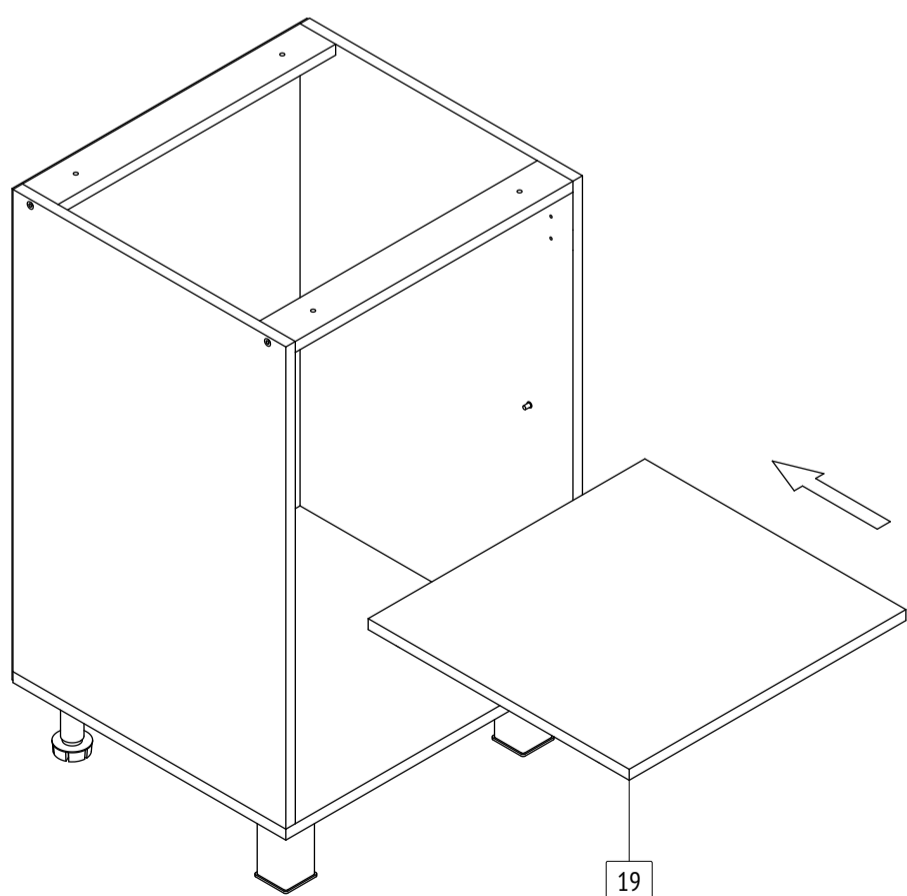

1

Возможна сборка в зеркальном исполнении

Разметка для установки опор
● отсутствует.

2

3

4