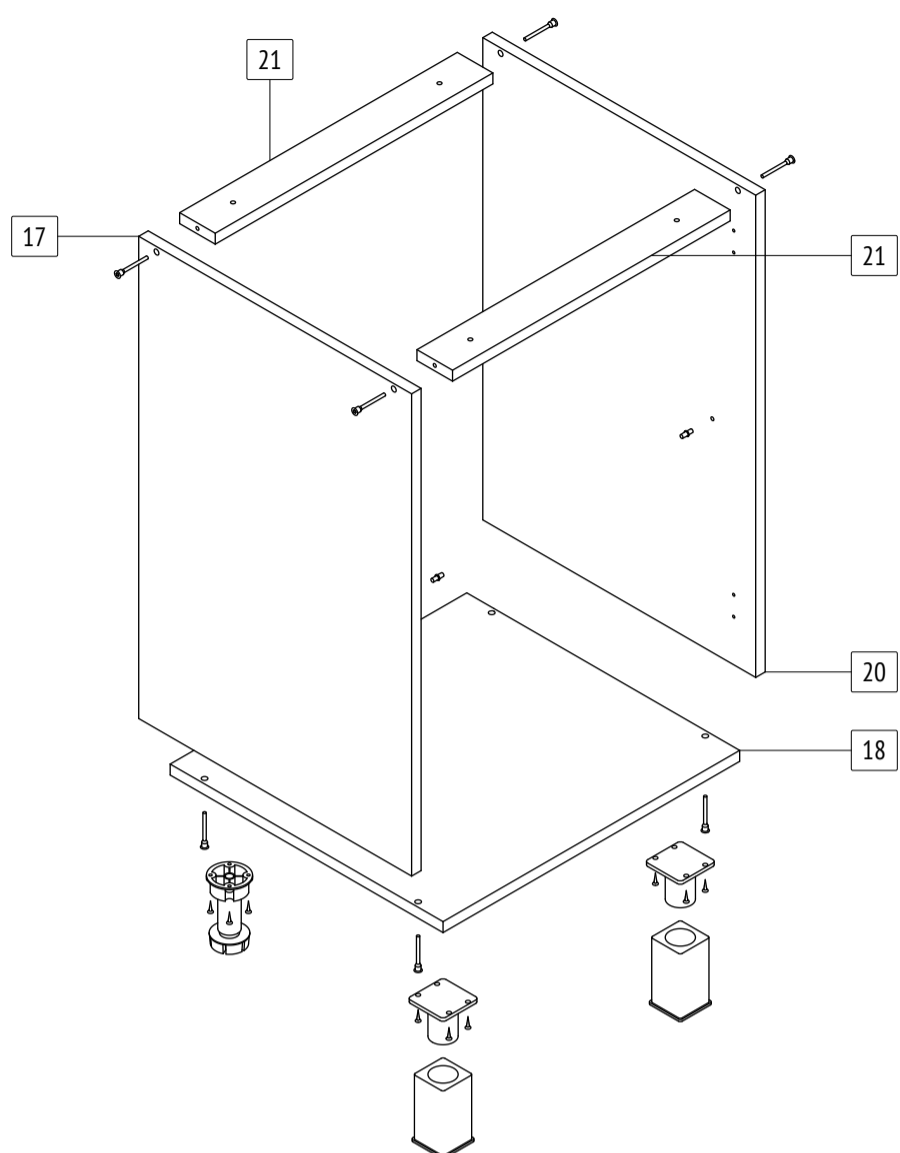

1

Возможна сборка в зеркальном исполнении

Разметка для установки опор
● отсутствует.

2