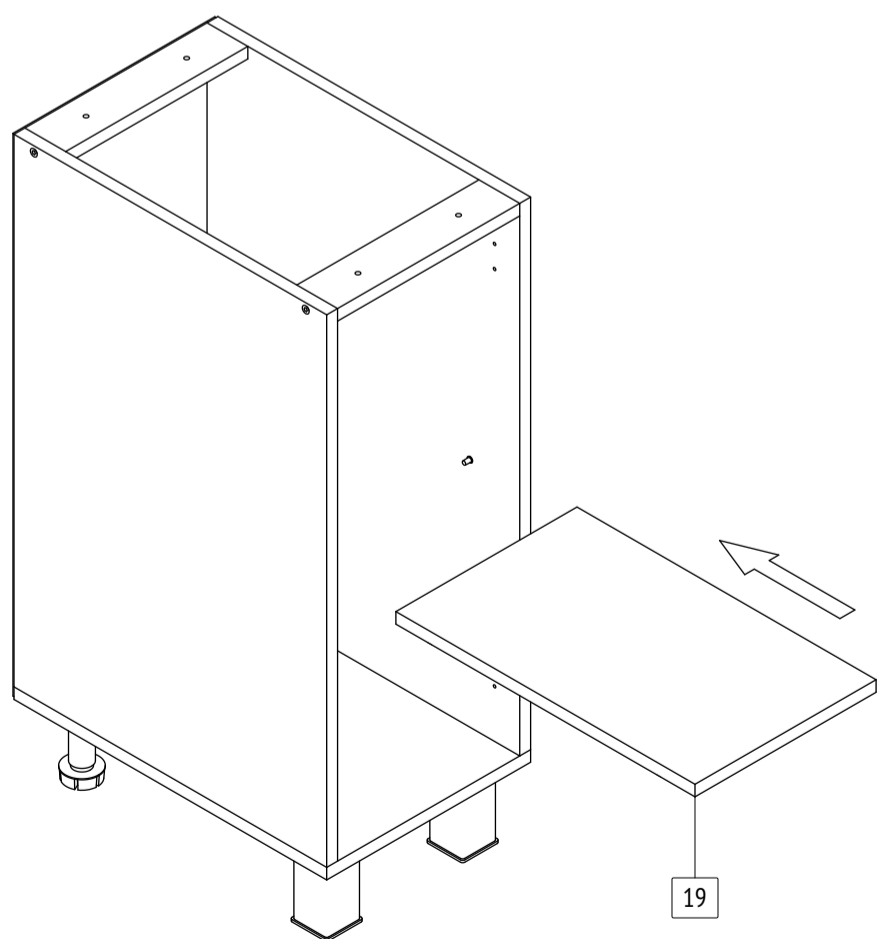

1

Возможна сборка в зеркальном исполнении

Разметка для установки опор
● отсутствует.

2

3

4