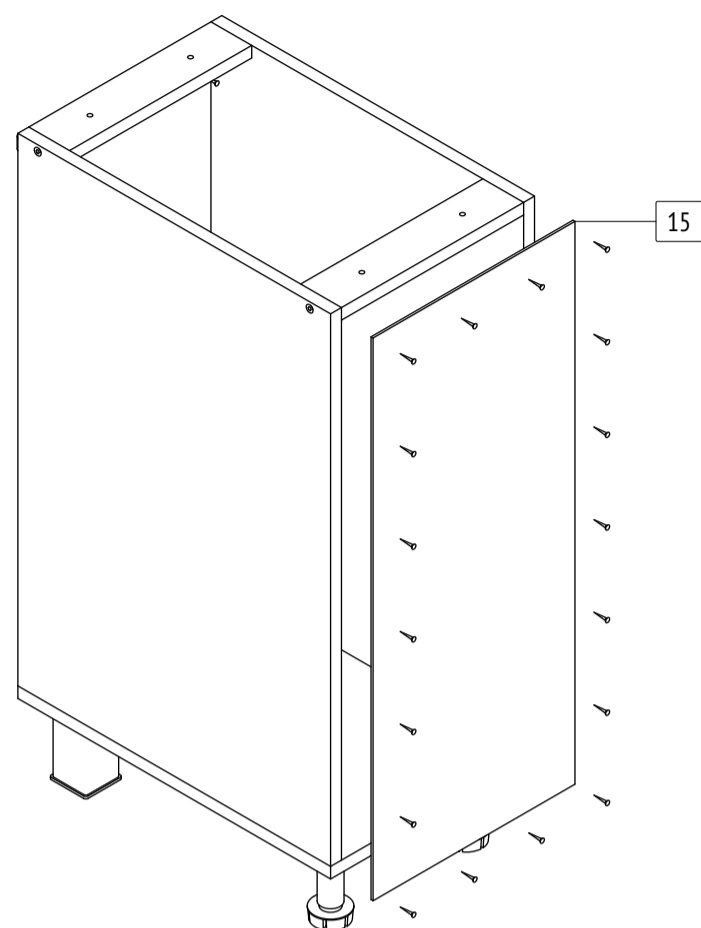

1

Возможна сборка в зеркальном исполнении

Разметка для установки опор
● отсутствует.

2

3

4