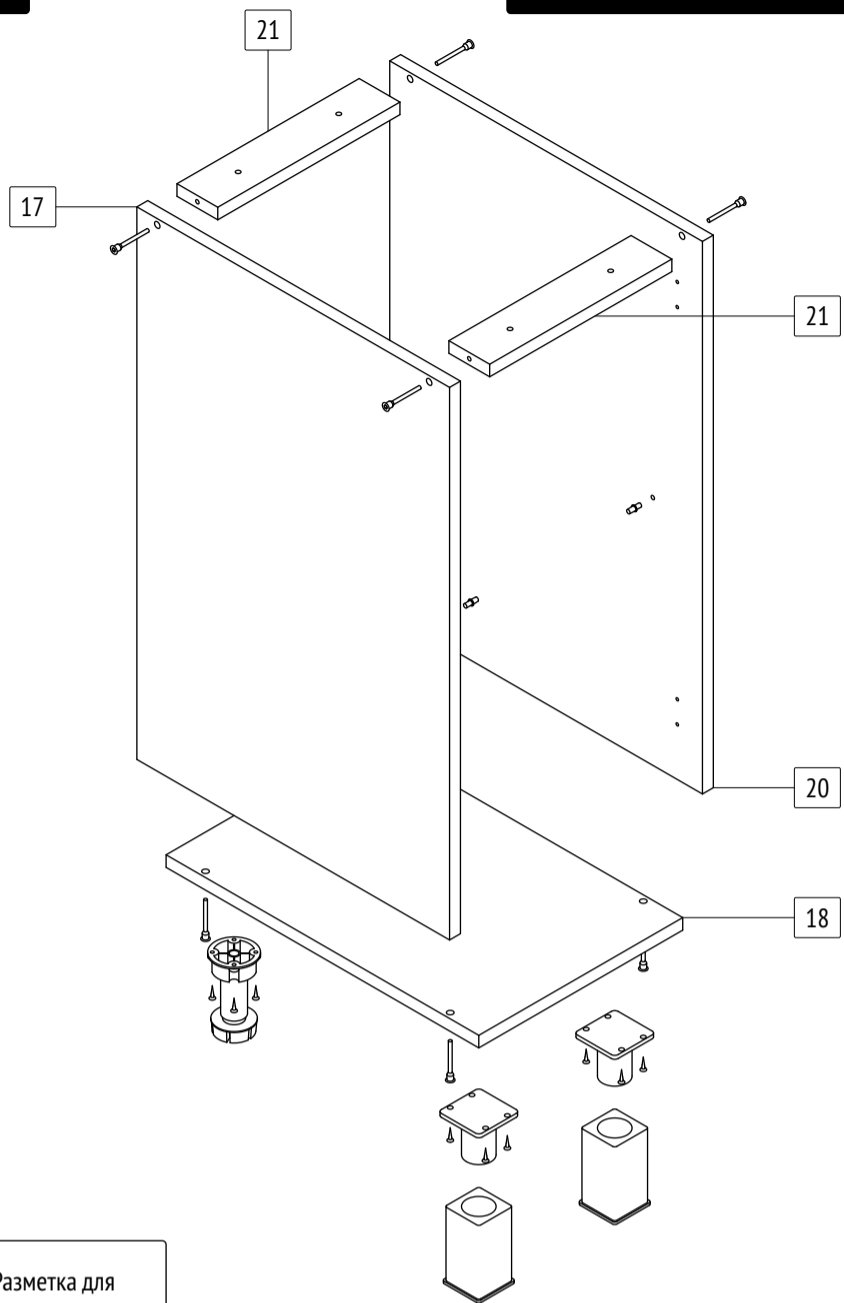

1

Возможна сборка в зеркальном исполнении

Разметка для установки опор
● отсутствует.

2