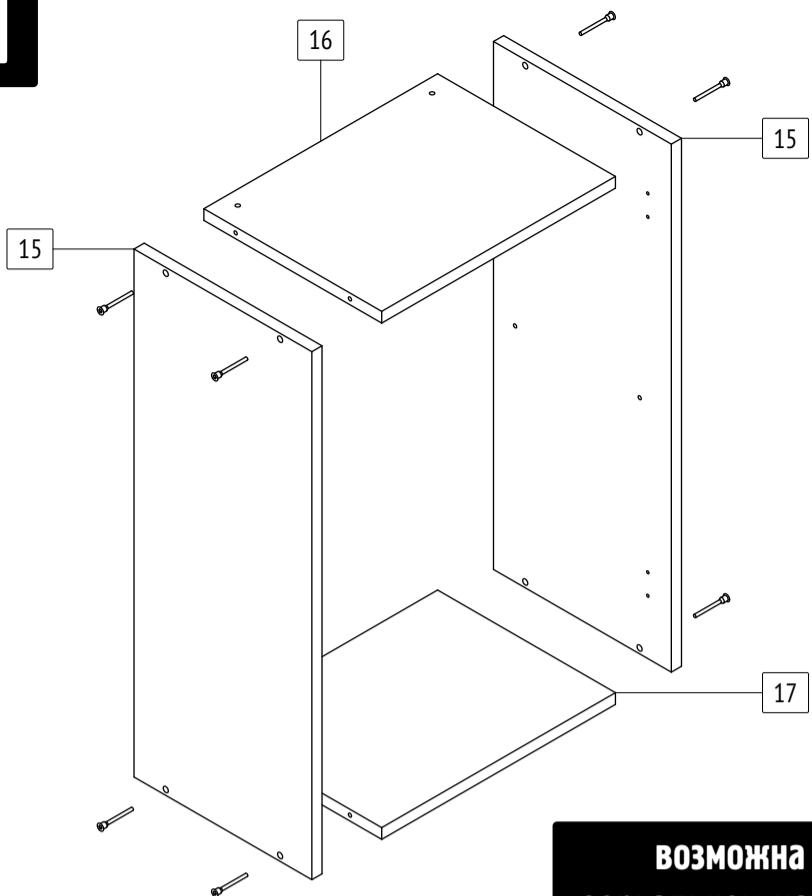

1

**возможна сборка в
зеркальном исполнении**

2