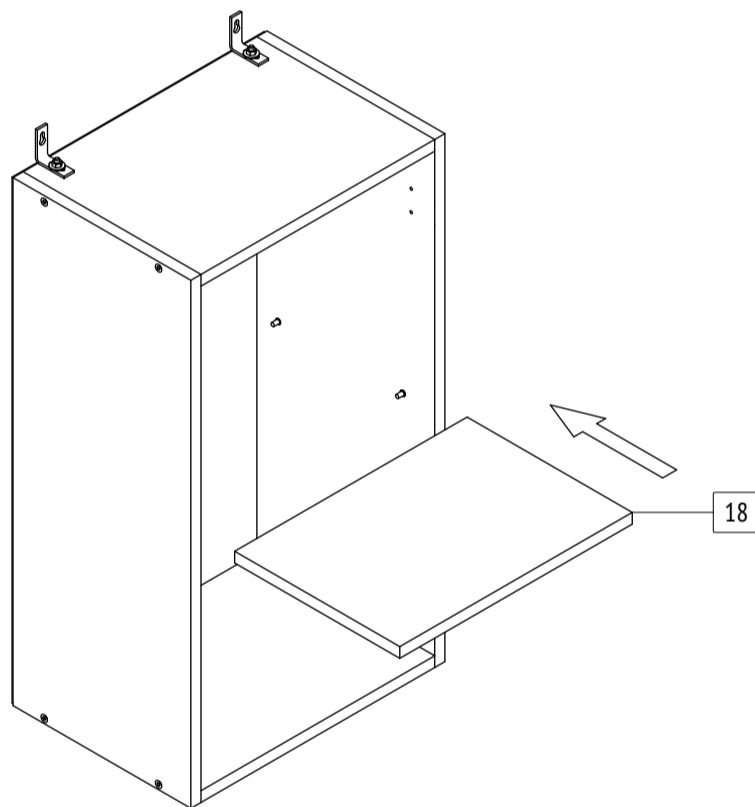

1

**возможна сборка в
зеркальном исполнении**

2

3

4

5