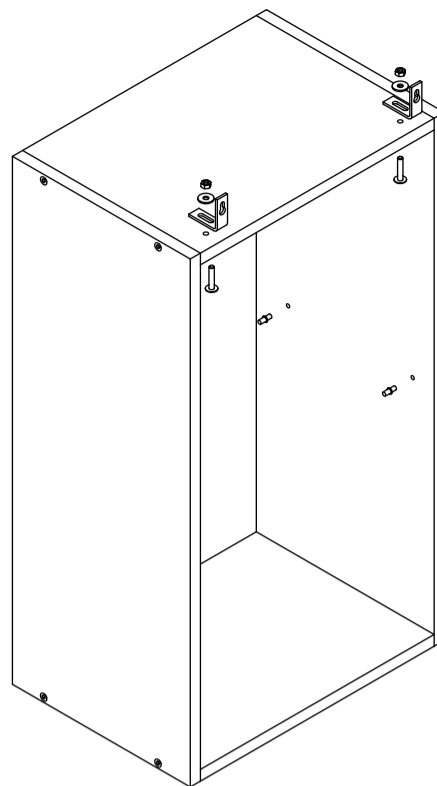

1

**возможна сборка в
зеркальном исполнении**

2

3

4

5