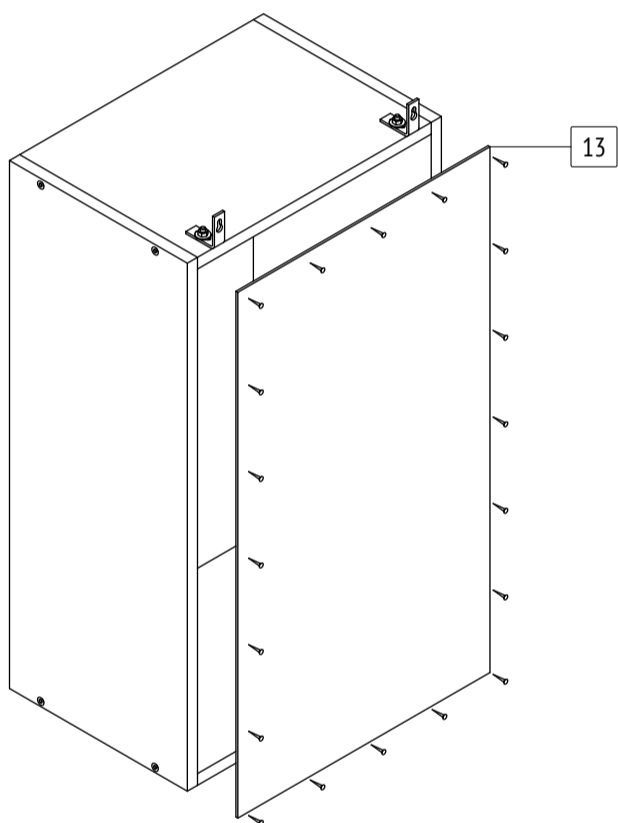

1

**возможна сборка в
зеркальном исполнении**

2

3

4

5