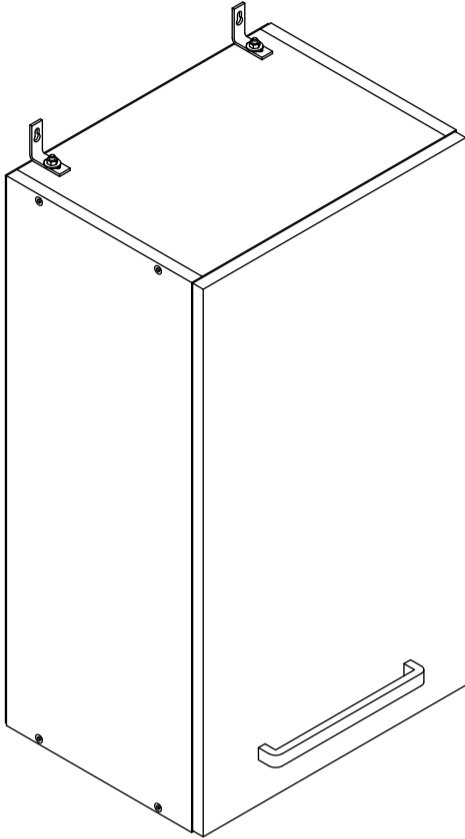

ПАСПОРТ ИЗДЕЛИЯ

Шкаф «Ника»

H124

габаритные размеры изделия: 720x400x300

УВАЖАЕМЫЙ ПОКУПАТЕЛЬ!

Мебельная фабрика «MODERN» выражает благодарность за выбор продукции нашего производства. Перед началом сборки внимательно ознакомьтесь с паспортом изделия, проведите проверку содержимого упаковок на наличие дефектов и соответствие комплекточной ведомости. Для устранения несоответствий в изделии и причин их возникновения, просим Вас сохранять части упаковок со всеми наклеенными этикетками. Претензии по качеству и комплектности продукции принимаются по месту приобретения.

H124: комплекточная ведомость фурнитуры

Номер	Наименование фурнитуры	Количество	Вес	Упаковка
1	Паспорт изделия	1	-	1
2	Ключ шестигранный	1	-	1
3	Гвоздь	18	11	1
4	Заглушка конфирмата	8	-	1
5	Конфирмат	8	56	1
6	Навес кухонный	2	-	1
7	Полкодержатель	4	-	1
8	Саморез 3,5x16	8	7	1
9	Стяжка межсекционная	2	-	1
10	Шуруп 4x30	2	-	1
11	Петля накладная	2	-	1
12	Ручка [Кухня]	1	-	1