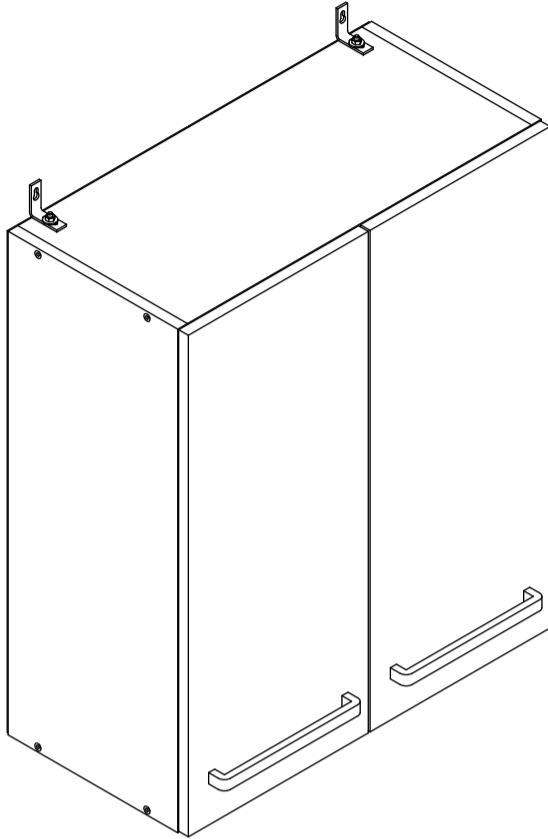

ПАСПОРТ ИЗДЕЛИЯ

Шкаф «Ника»

H116

габаритные размеры изделия: 720x600x300

УВАЖАЕМЫЙ ПОКУПАТЕЛЬ!

Мебельная фабрика «MODERN» выражает благодарность за выбор продукции нашего производства. Перед началом сборки внимательно ознакомьтесь с паспортом изделия, проведите проверку содержимого упаковок на наличие дефектов и соответствие комплекточной ведомости. Для устранения несоответствий в изделии и причин их возникновения, просим Вас сохранять части упаковок со всеми наклеенными этикетками. Претензии по качеству и комплектности продукции принимаются по месту приобретения.