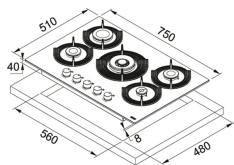

ПОДХОДЯЩИЕ ТОВАРЫ

106.0541.752