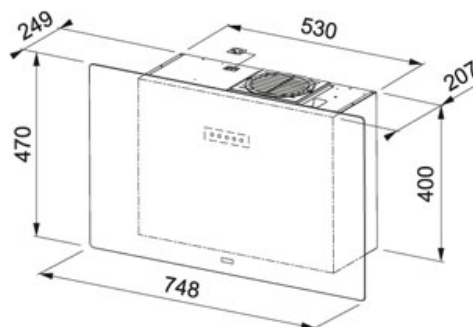

## Чёрное стекло | 330.0542.181

МОДЕЛЬНЫЙ РЯД : Вытяжки | ТИП МОНТАЖА : Настенная | СЕРИЯ : Maris Free by Dror | МОДЕЛЬ : Maris Free 80 | ВИД ПОКРЫТИЯ : Чёрное стекло | МОДЕЛЬНЫЕ РЯДЫ : Maris

Настенная вертикальная вытяжка из эксклюзивной кухонной коллекции Maris FREE by Dror от дизайнера Дрора Беншетрита (Dror Benshetrit) из Нью.-Йорка.

- стеклянная поверхность вытяжки является уникальным произведением ручной работы
- невидимое сенсорное управление на рельефном формованном вручную стекле вытяжки
- легкое открытие панели
- рельефные поворотные ручки переключателей, оригинальные чугунные решетки
- максимальная производительность м3/ч 800
- декоративные короба не входят в комплект и приобретаются дополнительно
- рекомендуемое расстояние до варочной поверхности 500 мм

### TECHNICAL DATA

Тип вытяжки	ASPIRANT
Ширина в см	80,00 cm
Уровень шума	73 dB(A)
Уровень шума макс.	67 дБ(А)
Уровень шума мин.	52 дБ(А)
Мощность (Вт)	125 Вт
Освещение	светодиодное LED 2x1Вт
Напряжение (В)	220-240 В
Класс энергопотребления	A
Рекомендуемая высота расположения над плитой	500-ММ
Отсрочка старта	Да
Аксессуары в комплекте	112.0512.466
Тип управления	Сенсорное
Цена	117 290,00 Р

### ОСОБЕННОСТИ

3±	3 скорости + интенсивный режим	⏰	Таймер
		Ⓜ	Класс энергетическ эффективнос А
80	Ширина шкафа 80 см		

Чёрное стекло | 330.0542.181

МОДЕЛЬНЫЙ РЯД : Вытяжки | ТИП МОНТАЖА : Настенная | СЕРИЯ : Maris Free by Dror | МОДЕЛЬ : Maris Free 80 | ВИД  
ПОКРЫТИЯ : Чёрное стекло | МОДЕЛЬНЫЕ РЯДЫ : Maris