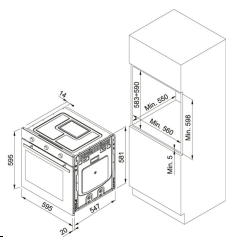

116.0541.718

135.0556.703