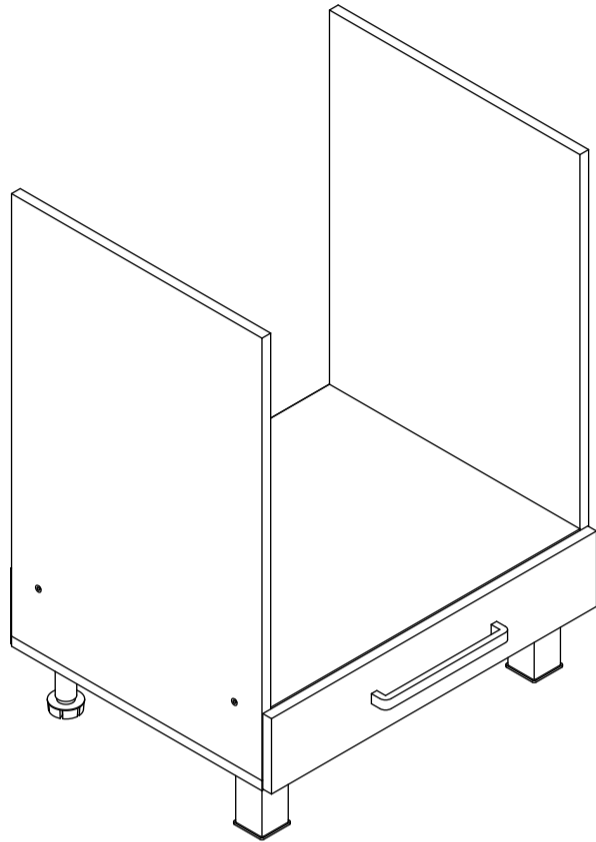

ПАСПОРТ ИЗДЕЛИЯ

Тумба «Ника»

H246

габаритные размеры изделия: 820x600x480

УВАЖАЕМЫЙ ПОКУПАТЕЛЬ!

Мебельная фабрика «MODERN» выражает благодарность за выбор продукции нашего производства. Перед началом сборки внимательно ознакомьтесь с паспортом изделия, проведите проверку содержимого упаковок на наличие дефектов и соответствие комплекточной ведомости. Для устранения несоответствий в изделии и причин их возникновения, просим Вас сохранять части упаковок со всеми наклеенными этикетками. Претензии по качеству и комплектности продукции принимаются по месту приобретения.