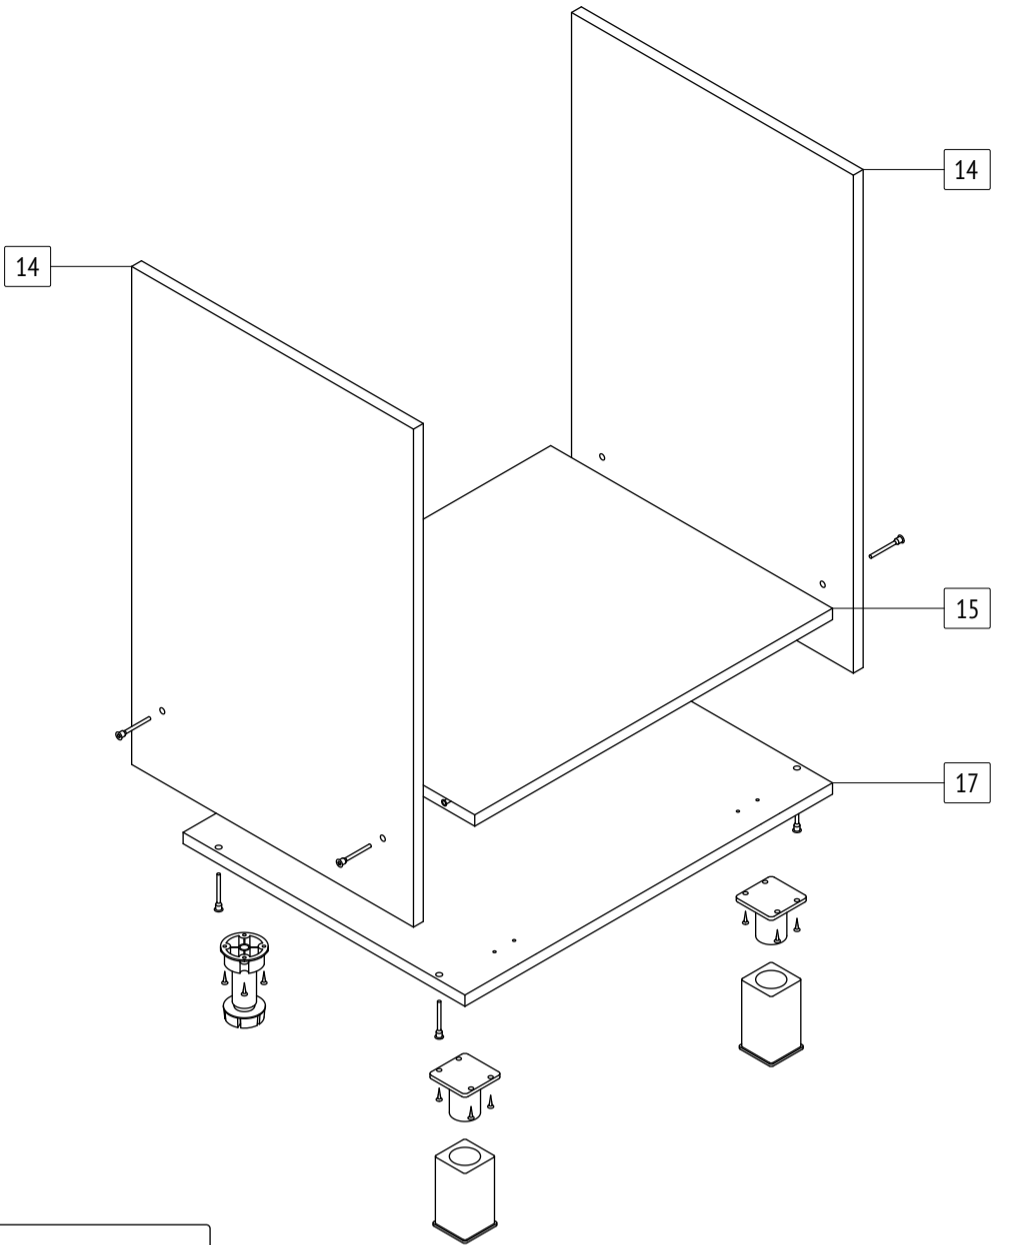

1

! Разметка для
установки опор
● отсутствует.

2

3