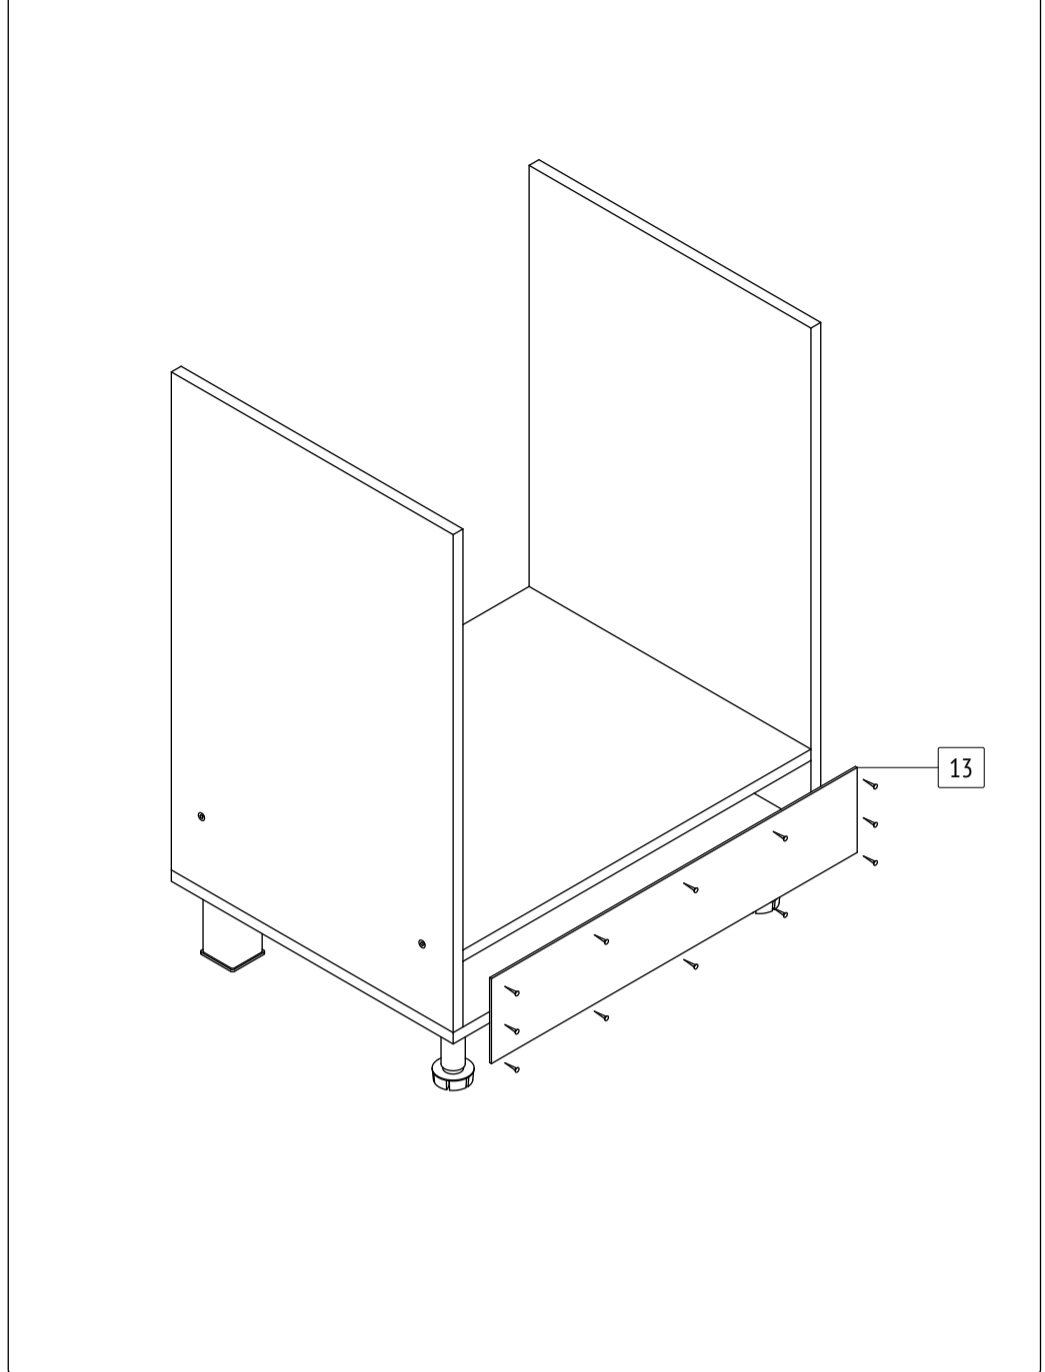

! Разметка для
установки опор
● отсутствует.

2