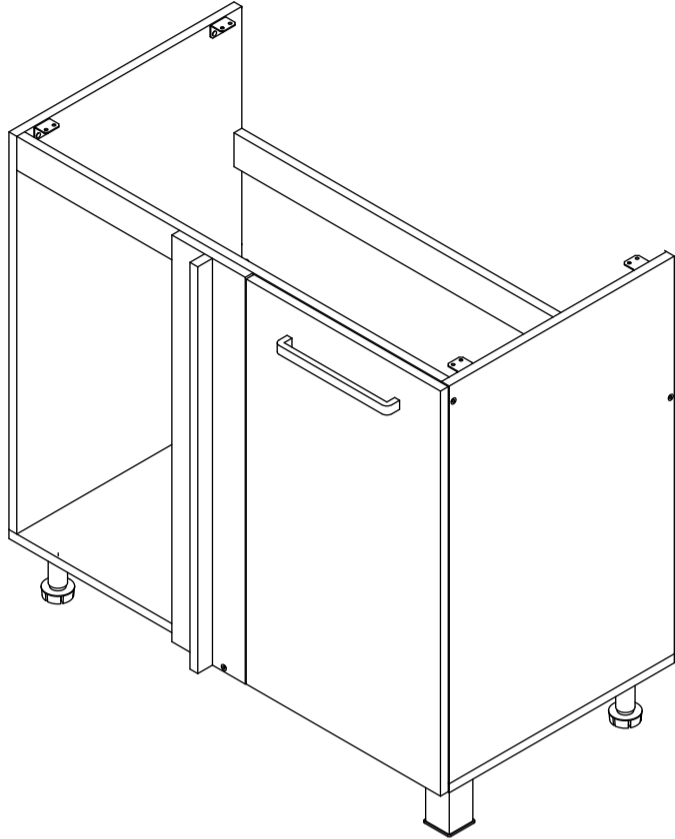

ПАСПОРТ ИЗДЕЛИЯ

Тумба «Ника»

H234

габаритные размеры изделия: 820x900x480

УВАЖАЕМЫЙ ПОКУПАТЕЛЬ!

Мебельная фабрика «MODERN» выражает благодарность за выбор продукции нашего производства. Перед началом сборки внимательно ознакомьтесь с паспортом изделия, проведите проверку содержимого упаковок на наличие дефектов и соответствие комплекточной ведомости. Для устранения несоответствий в изделии и причин их возникновения, просим Вас сохранять части упаковок со всеми наклеенными этикетками. Претензии по качеству и комплектности продукции принимаются по месту приобретения.