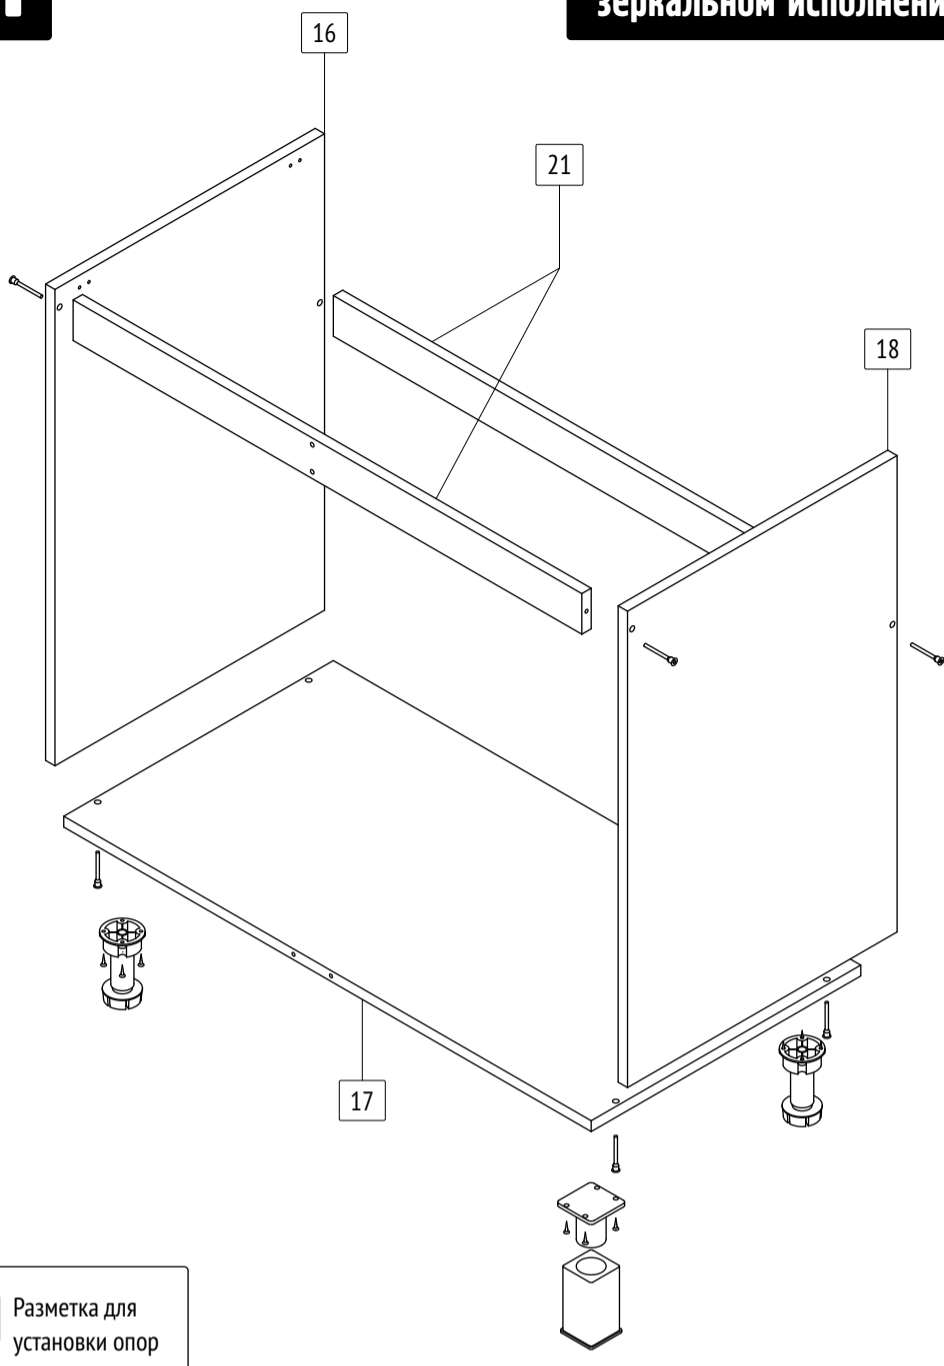

**возможна сборка в
зеркальном исполнении**

1

Разметка для
установки опор
● отсутствует.

2