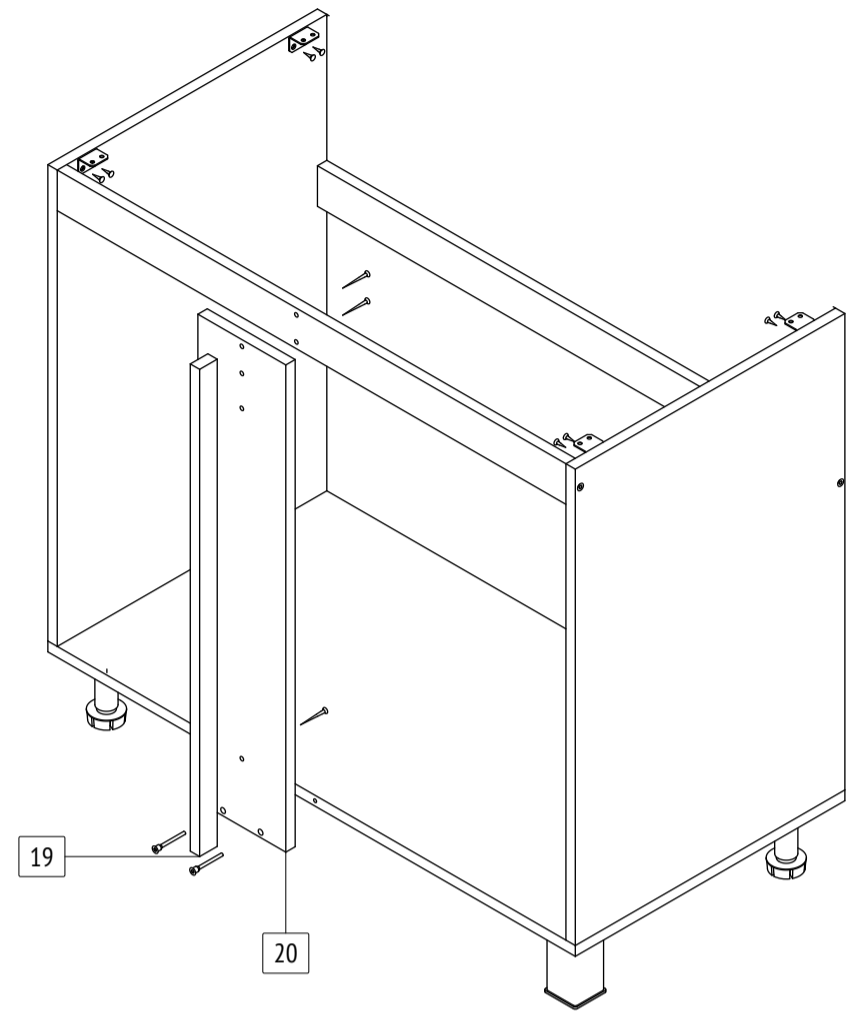

**возможна сборка в
зеркальном исполнении**

1

Разметка для
установки опор
● отсутствует.

2

3