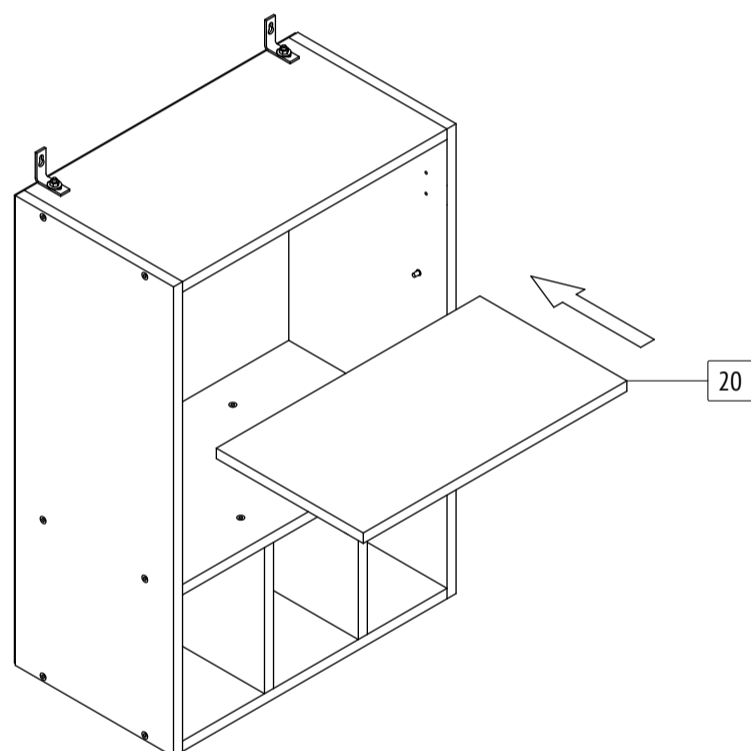

1

**возможна сборка в
зеркальном исполнении**

2

3

4

5