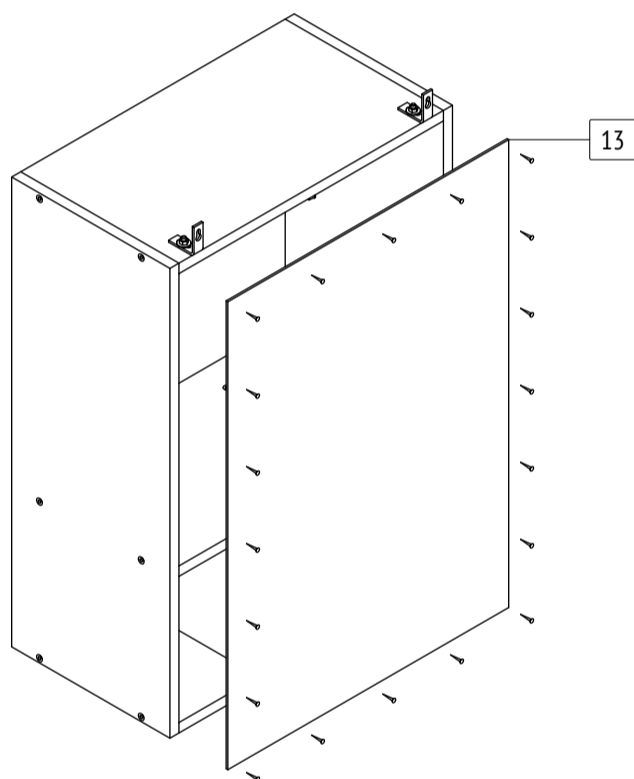

1

**возможна сборка в
зеркальном исполнении**

2

3

4

5