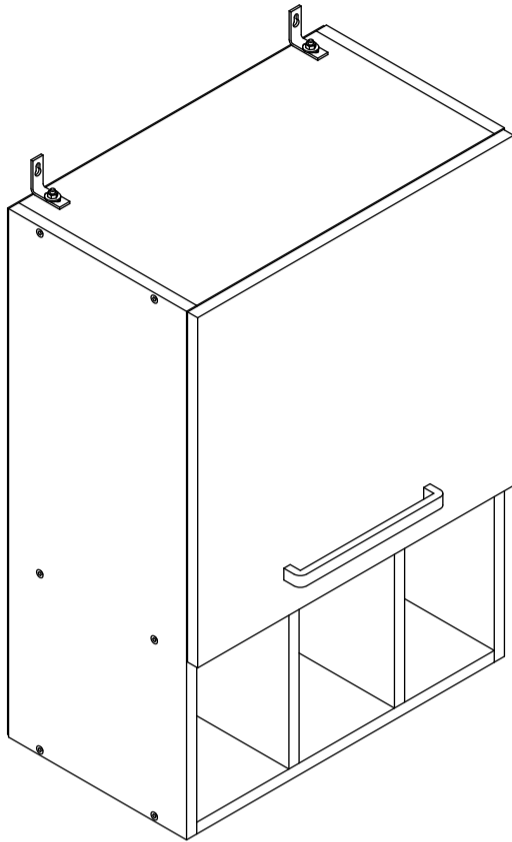

ПАСПОРТ ИЗДЕЛИЯ

Шкаф «Ника»

H155

габаритные размеры изделия: 720x500x300

УВАЖАЕМЫЙ ПОКУПАТЕЛЬ!

Мебельная фабрика «MODERN» выражает благодарность за выбор продукции нашего производства. Перед началом сборки внимательно ознакомьтесь с паспортом изделия, проведите проверку содержимого упаковок на наличие дефектов и соответствие комплекточной ведомости. Для устранения несоответствий в изделии и причин их возникновения, просим Вас сохранять части упаковок со всеми наклеенными этикетками. Претензии по качеству и комплектности продукции принимаются по месту приобретения.