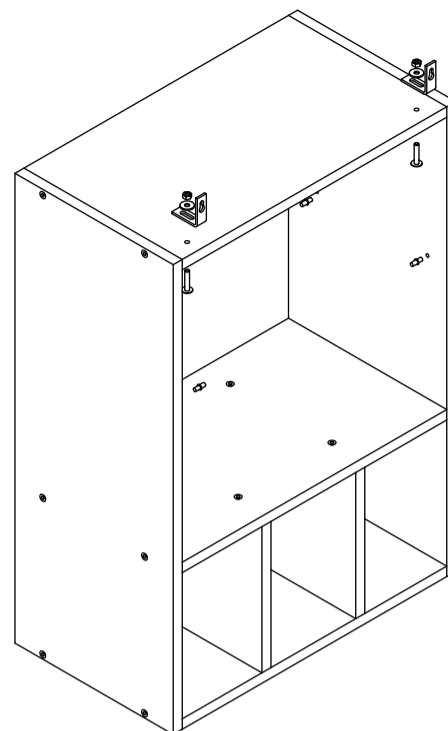

1

**возможна сборка в
зеркальном исполнении**

2

3

4

5