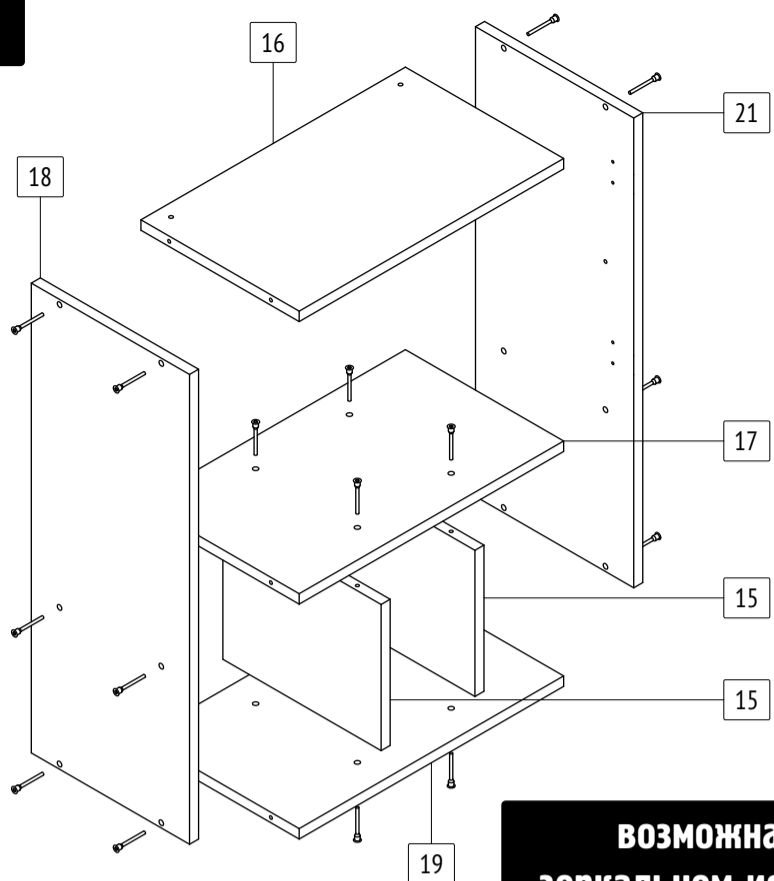

1

**возможна сборка в
зеркальном исполнении**

2