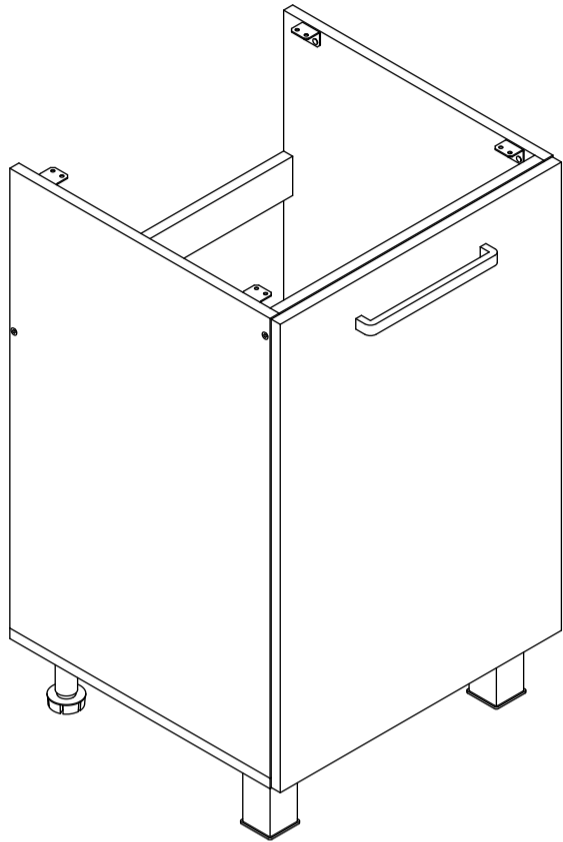

ПАСПОРТ ИЗДЕЛИЯ

Тумба «Ника»

H215

габаритные размеры изделия: 820x500x480

УВАЖАЕМЫЙ ПОКУПАТЕЛЬ!

Мебельная фабрика «MODERN» выражает благодарность за выбор продукции нашего производства. Перед началом сборки внимательно ознакомьтесь с паспортом изделия, проведите проверку содержимого упаковок на наличие дефектов и соответствие комплекточной ведомости. Для устранения несоответствий в изделии и причин их возникновения, просим Вас сохранять части упаковок со всеми наклеенными этикетками. Претензии по качеству и комплектности продукции принимаются по месту приобретения.

H215: комплекточная ведомость фурнитуры

Номер	Наименование фурнитуры	Количество	Вес	Упаковка
1	Паспорт изделия	1	-	1
2	Ключ шестигранный	1	-	1
3	Заглушка конфирмата	8	-	1
4	Конфирмат	8	56	1
5	Саморез 3,5x16	40	32	1
6	Стяжка межсекционная	2	-	1
7	Шуруп 4x30	2	-	1
8	Уголок соединительный	4	-	1
9	Опора декоративная H100	2	-	1
10	Опора кухонная H100	2	-	1
11	Петля накладная	2	-	1
12	Ручка [Кухня]	1	-	1