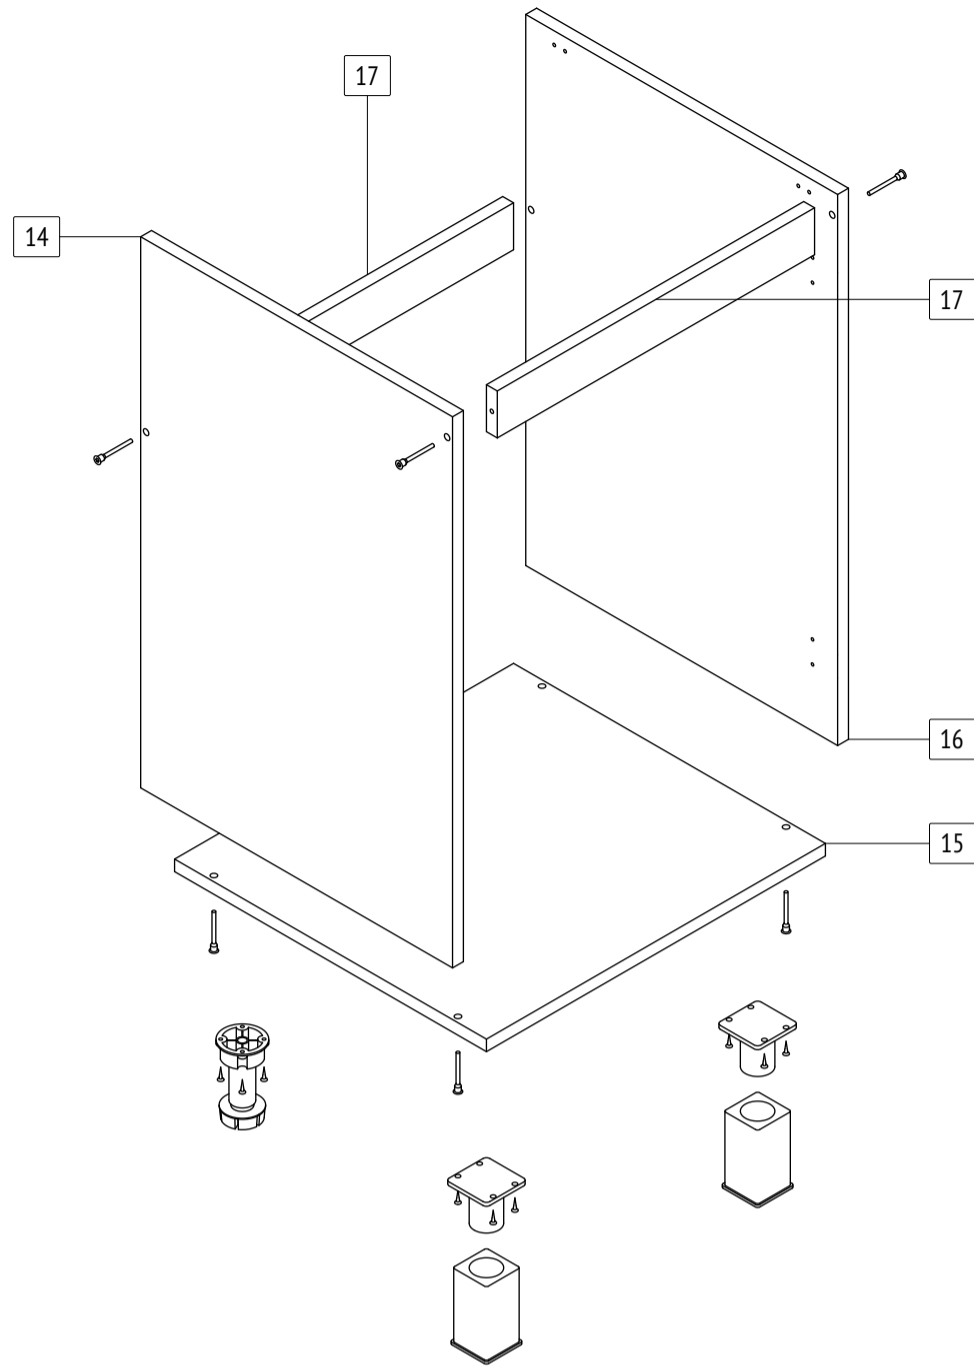

1

Возможна сборка в зеркальном исполнении