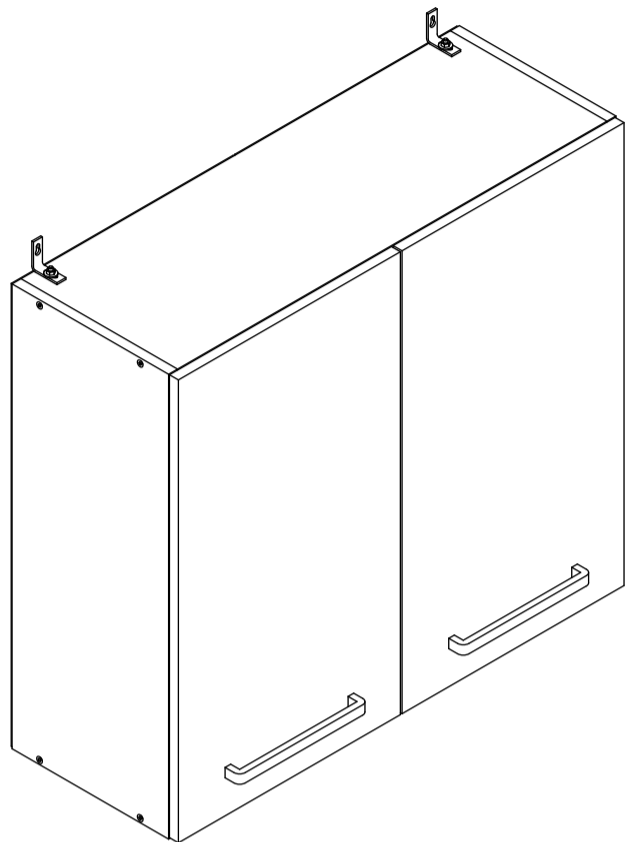

ПАСПОРТ ИЗДЕЛИЯ

Шкаф «Ника»

H128

габаритные размеры изделия: 720x800x300

УВАЖАЕМЫЙ ПОКУПАТЕЛЬ!

Мебельная фабрика «MODERN» выражает благодарность за выбор продукции нашего производства. Перед началом сборки внимательно ознакомьтесь с паспортом изделия, проведите проверку содержимого упаковок на наличие дефектов и соответствие комплекточной ведомости. Для устранения несоответствий в изделии и причин их возникновения, просим Вас сохранять части упаковок со всеми наклеенными этикетками. Претензии по качеству и комплектности продукции принимаются по месту приобретения.