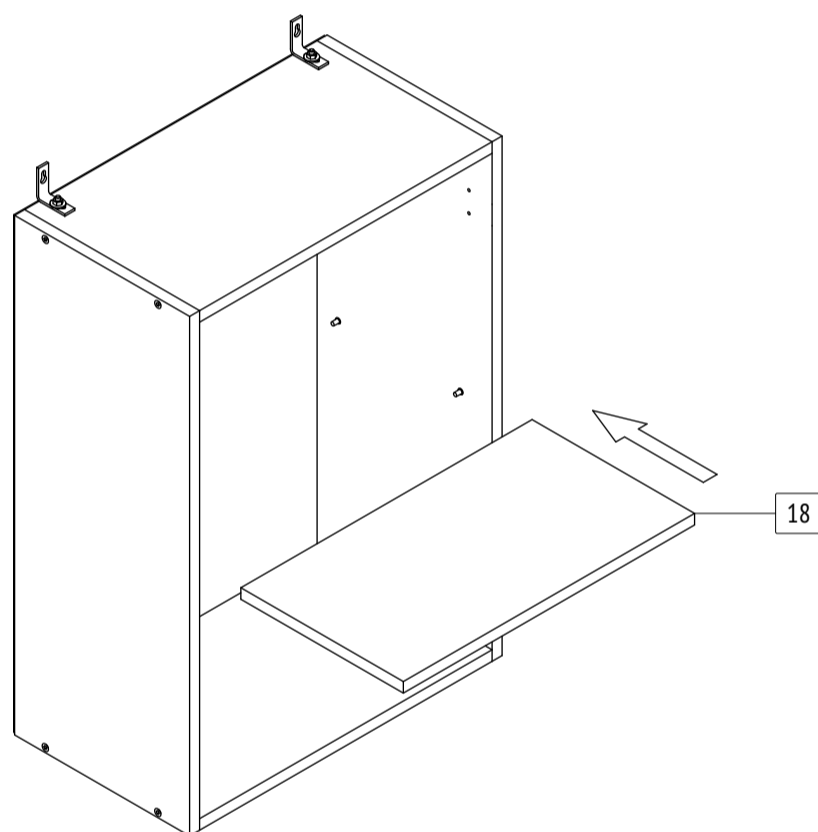

1

**возможна сборка в
зеркальном исполнении**

2

3

4

5