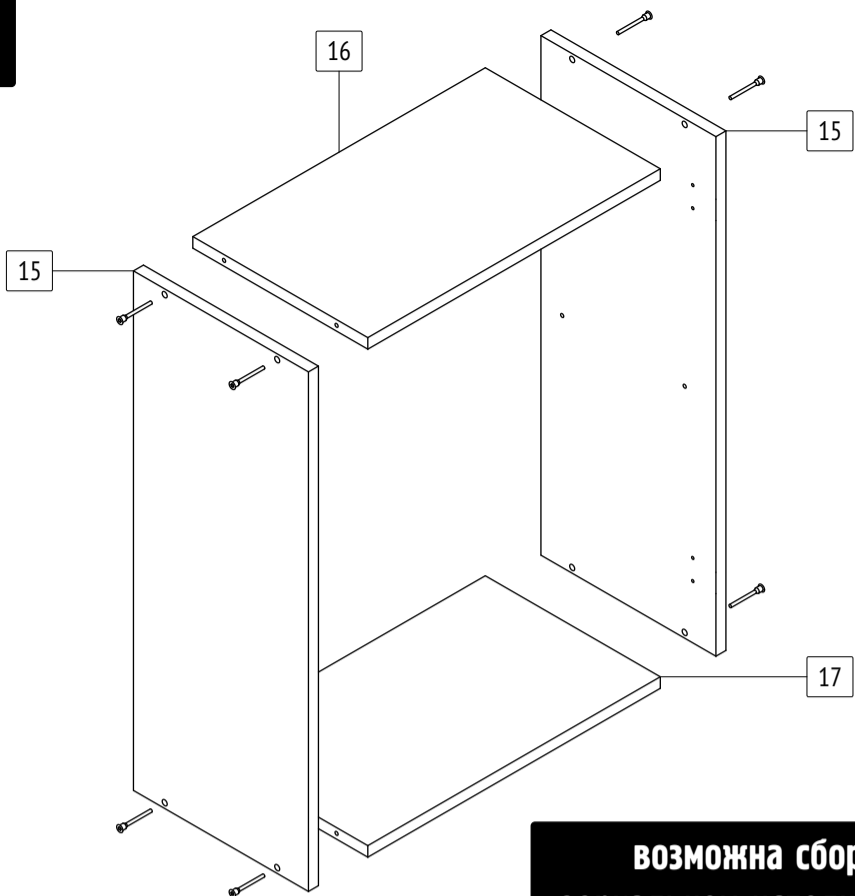

1

**возможна сборка в
зеркальном исполнении**

2