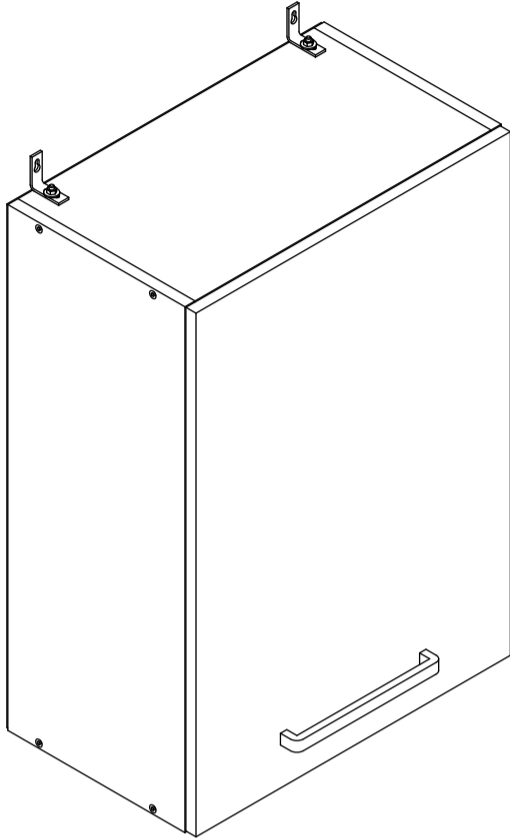

ПАСПОРТ ИЗДЕЛИЯ

Шкаф «Ника»

H125

габаритные размеры изделия: 720x500x300

УВАЖАЕМЫЙ ПОКУПАТЕЛЬ!

Мебельная фабрика «MODERN» выражает благодарность за выбор продукции нашего производства. Перед началом сборки внимательно ознакомьтесь с паспортом изделия, проведите проверку содержимого упаковок на наличие дефектов и соответствие комплекточной ведомости. Для устранения несоответствий в изделии и причин их возникновения, просим Вас сохранять части упаковок со всеми наклеенными этикетками. Претензии по качеству и комплектности продукции принимаются по месту приобретения.