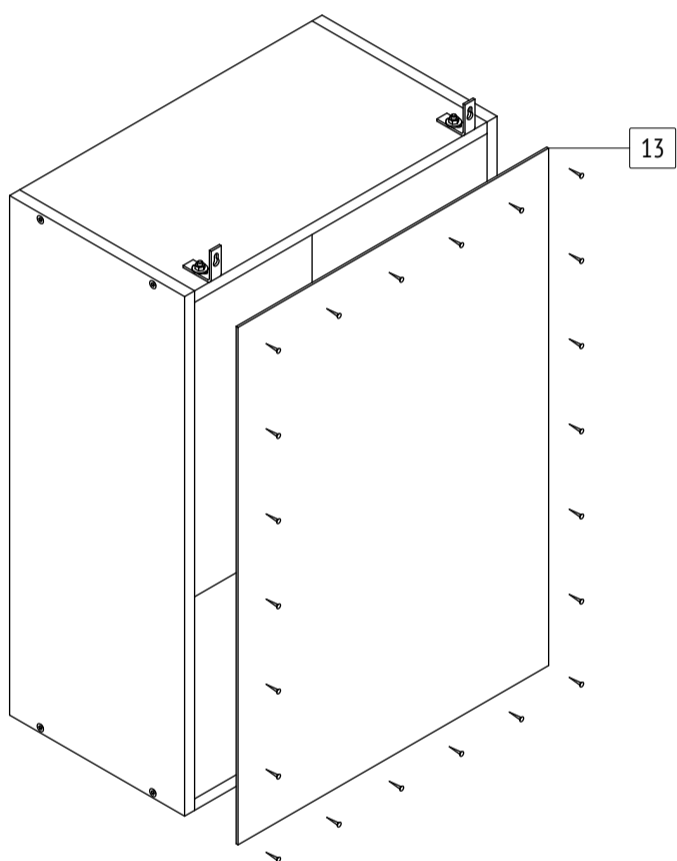

1

**возможна сборка в
зеркальном исполнении**

2

3

4

5