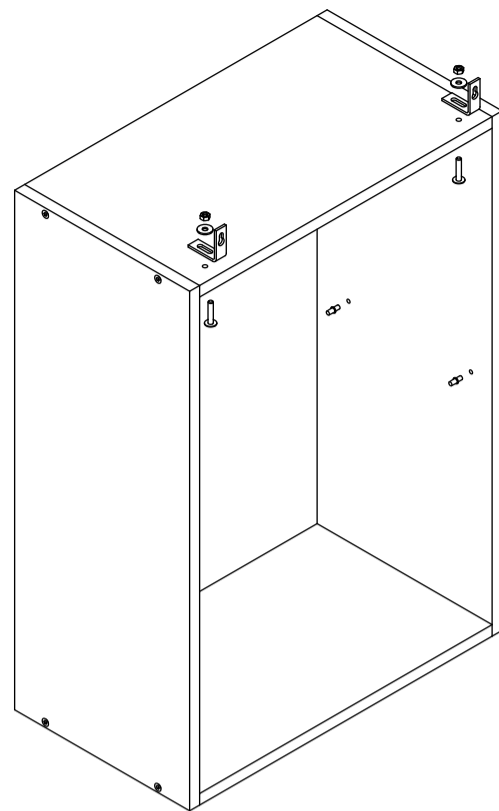

1

**возможна сборка в
зеркальном исполнении**

2

3

4

5