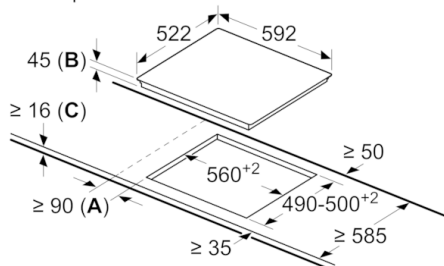

Ширина (мм) : 592

Размеры прибора (мм) : 45 x 592 x 522

Размеры прибора в упаковке (мм) (ВхШхГ) : 100 x 750 x 590

Вес нетто (кг) : 7,560

Вес брутто (кг) : 8,4

Индикатор остаточного тепла : Отдельный

Расположение панели управления : Спереди

Эффективность:

- С помощью функции PowerBoost можно увеличить мощность конфорки до 20%

Размеры:

- Размеры прибора: (Ш/Г) 592 мм x 522 мм
- Размеры ниши для встраивания: (В/Ш/Г) 45 мм x 560 мм x 490 мм
- Минимальная толщина столешницы 16 мм
- Мощность подключения: 7100 Вт

**Serie | 6, Электрическая варочная панель,
60 см, черный
PKG611FP1R**

Размеры в мм

- A:** Минимальное расстояние между вырезом под панель и стенкой
- B:** Высота встраиваемой части
- C:** Со встроенным духовым шкафом под сплошной столешницей мин. 20 и больше; см. требования к пространству для духового шкафа.