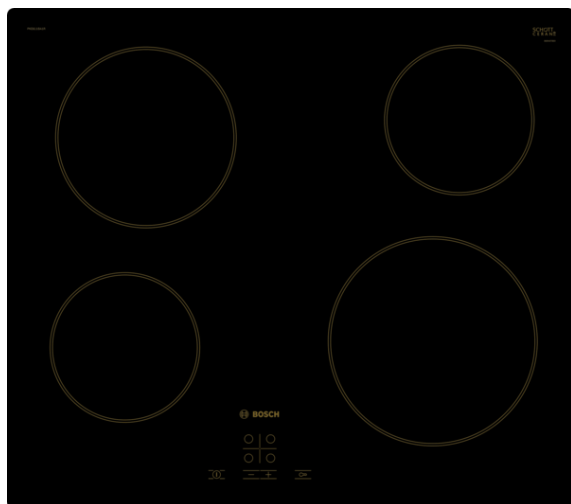

Serie | 4, Электрическая варочная панель, 60 см, черный PKE611BA1R

Специальные принадлежности

HEZ9SE030 :

Стеклокерамическая варочная панель: удобна как в приготовлении пищи, так и в очистке.

- **Управление TouchSelect:** выбор желаемой зоны нагрева и простое настраивание требуемого уровня мощности.
- **Функция ReStart** сохраняет предыдущие настройки при автотключении.
- **Функция «Детская безопасность»:** защищает панель от нежелательного включения.
- **Стеклокерамическая поверхность:** термостойкая, а также легко чистится.

Технические особенности

Обозначение модели/ассортиментная группа :

Керамические зоны нагрева

Тип конструкции : Встроенный

Источник энергии : Электро

Количество конфорок для одновременного использования : 4

Индикатор остаточного тепла : Отдельный

Расположение панели управления : Спереди

Осн.материал поверхности : Стеклокерамика

Цвет верхней поверхности : черный

Сертификат соответствия : CE, Eurasian, Ukraine, VDE

EAN-код : 4242005201853

Мощность подключения к электроэнергии (Вт) : 6600

Напряжение (В) : 220-240

Частота (Гц) : 50

4 242005 201853

**Serie | 4, Электрическая варочная панель,
60 см, черный
PKE611BA1R**

**Стеклокерамическая варочная панель:
удобна как в приготовлении пищи, так и в
очистке.**