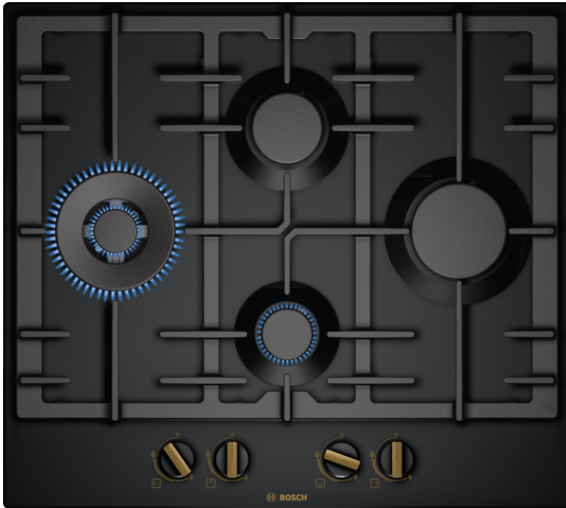

**Serie | 6, Газовая варочная панель,  
60 см, черный  
PCI6B6B95R**

**Газовая плита с переключателями,  
расположенными с фронта: удобство  
управления нужными конфорками.**

- **Составная чугунная решетка:** для высокой прочности и устойчивости посуды.
- Конфорка WOK мощностью до 4кВт.
- **Поворотные переключатели:** для эргономичного контроля.
- **Цвет поверхности:** элегантный дизайн с черной эмалью.

**Технические особенности**

Обозначение модели/ассортиментная группа :	газовая варочная панель с автономным управлением
Тип конструкции :	Встроенный
Источник энергии :	Газ
Количество конфорок для одновременного использования :	4
Управляющие элементы :	Управление с помощью регуляторов
Размеры ниши для встраивания (мм) :	45 x 560-562 x 480-492
Ширина (мм) :	582
Размеры прибора (мм) :	45 x 582 x 520
Размеры прибора в упаковке (мм) (ВхШхГ) :	141 x 651 x 578
Вес нетто (кг) :	11,134
Вес брутто (кг) :	12,0
Индикатор остаточного тепла :	без
Расположение панели управления :	Спереди
Осн.материал поверхности :	Эмаль
Цвет верхней поверхности :	черный
Цвет рам :	черный
Сертификат соответствия :	CE, Eurasian
Длина сетевого кабеля (см) :	100
EAN-код :	4242005280711
Мощность подключения к электроэнергии (Вт) :	1
Мощность подключения к газу (Вт) :	9750
Предохранители (А) :	3
Напряжение (В) :	220-240
Частота (Гц) :	50-60

4 242005 280711

**Serie | 6, Газовая варочная панель, 60 см,  
черный  
PCI6B6B95R**

**Газовая плита с переключателями,  
расположенными с фронта: удобство  
управления нужными конфорками.**

---

**Дизайн:**

- Эмаль

**Комфорт**

- Поворотные переключатели
- Автоматический электроподжиг
- Составная чугунная решетка для посуды

**Мощность и размер:**

- 4 шт. газовых конфорок
- Конфорка WOK
- 1 конфорка WOK, 1 конфорка повышенной мощности, 1 стандартная конфорка, 1 экономичная конфорка
- Левая: Конфорка WOK 4 кВт
- Центральная задняя: Стандартная конфорка 1.75 кВт
- Центральная передняя: Экономичная конфорка 1 кВт