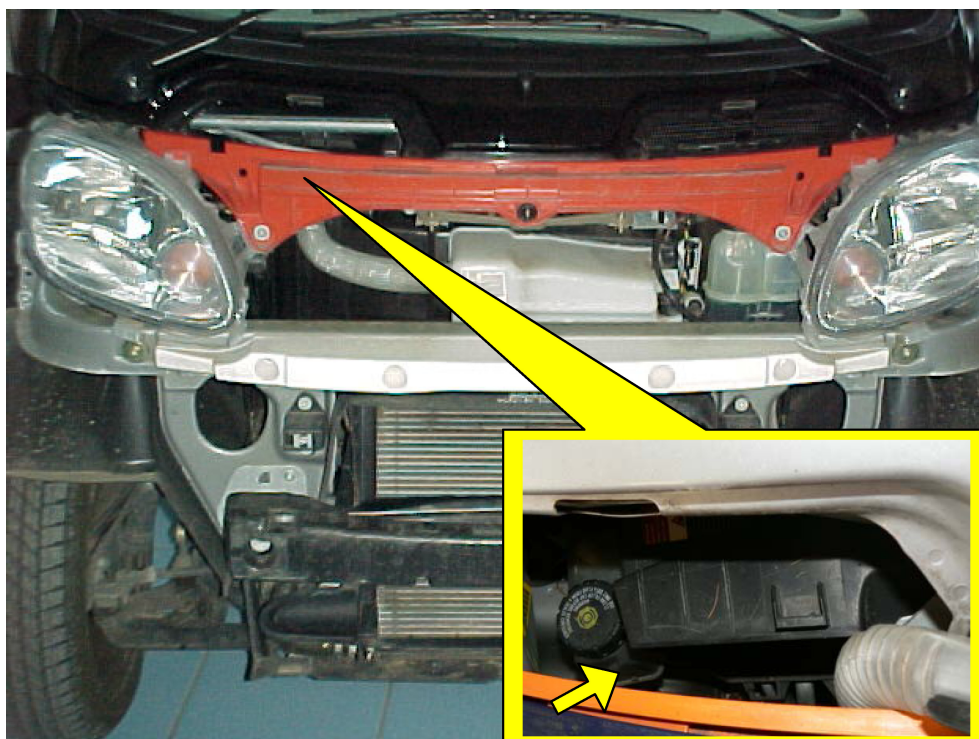

Filtro Abitacolo Pollen Filter Filtre Habitacle

Smart Fortwo Coupe 1998-10>

Localizzazione filtro - Filter location - Localisation du filtre

Il filtro antipolline si trova nel vano motore.

The pollen filter is located in the engine hood

Le filtre à pollen est implanté dans le compartiment moteur.

Japanparts
FAA-SM0