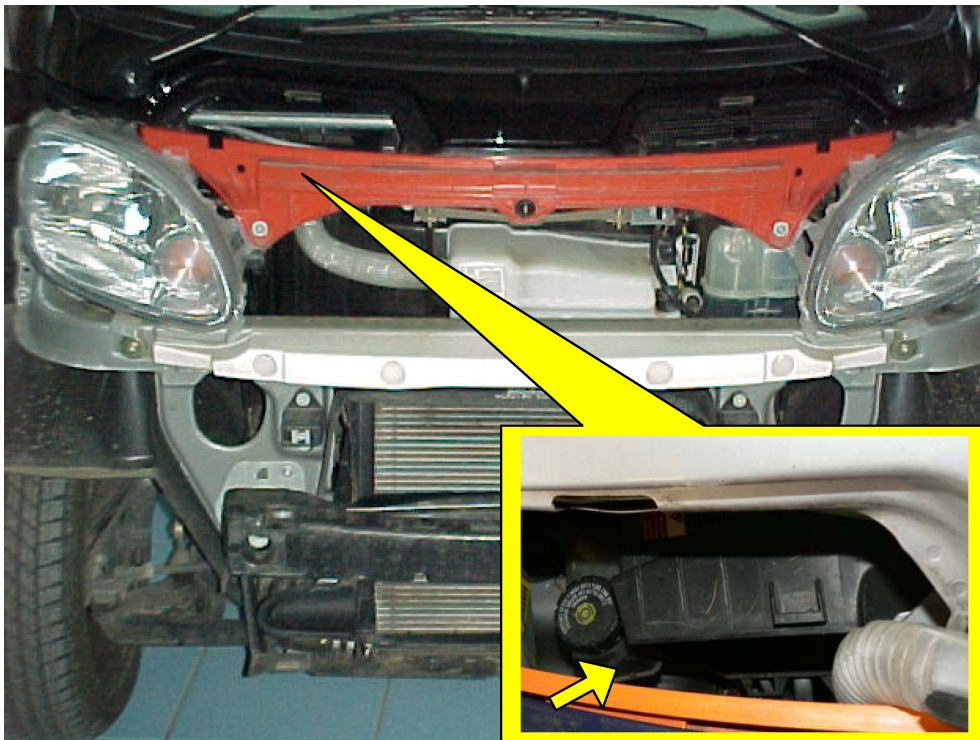

Filtro Abitacolo Pollen Filter Filtre Habitacle

Smart Fortwo Cabrio 1998-10>

Localizzazione filtro - Filter location - Localisation du filtre

Il filtro antipolline si trova nel vano motore.

The pollen filter is located in the engine hood

Le filtre à pollen est implanté dans le compartiment moteur.

Japanparts
FAA-SM0