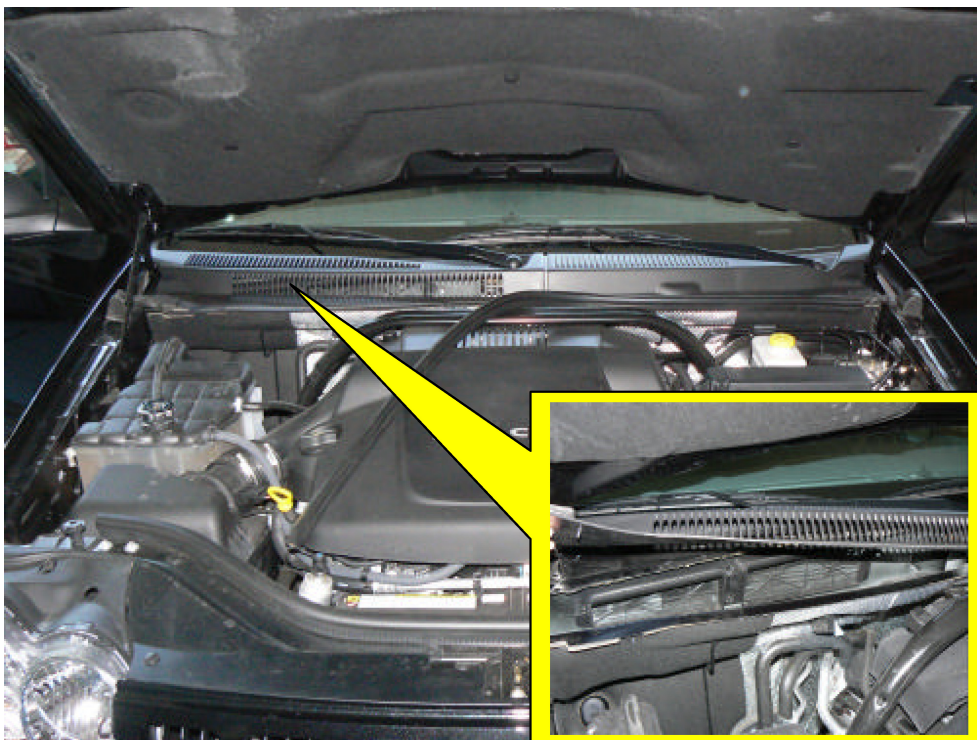

Filtro Abitacolo Pollen Filter Filtre Habitacle

Chrysler/Jeep Grand Cherokee 2005-06>

Localizzazione filtro - Filter location - Localisation du filtre

Il filtro antipolline si trova nel vano motore.

The pollen filter is located in the engine hood

Le filtre à pollen est implanté dans le compartiment moteur.

Japanparts
FAA-JE1