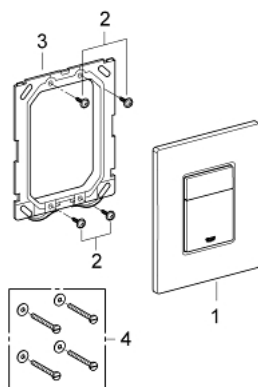

## 38 732 P00 SKATE COSMOPOLITAN НАКЛАДНАЯ ПАНЕЛЬ

### ОПИСАНИЕ ПРОДУКТА

- 2 объема смыва или прерывание смыва старт/стоп
- для пневматического смывного клапана
- для вертикального и горизонтального монтажа
- 156 x 197 мм
- из ABS
- GROHE StarLight хромированное покрытие поверхности
- GROHE EcoJoy Технология совершенного потока при уменьшенном расходе воды
- для Rapid SL и Uniset со смывным бачком GD 2
- для установки на Rapid SLX необходимо заказать ревизионный короб 66 791 000 (приобретается отдельно)

### ЗАПАСНЫЕ ЧАСТИ

1: Накладная панель с кнопкой (Order-нр. 42371P00)

2: Винт (Order-нр. 6636200M)

3: Крепежная рама (Order-нр. 43207000)

4: Крепежный набор (Order-нр. 4308500M)\*

\* Optional accessories