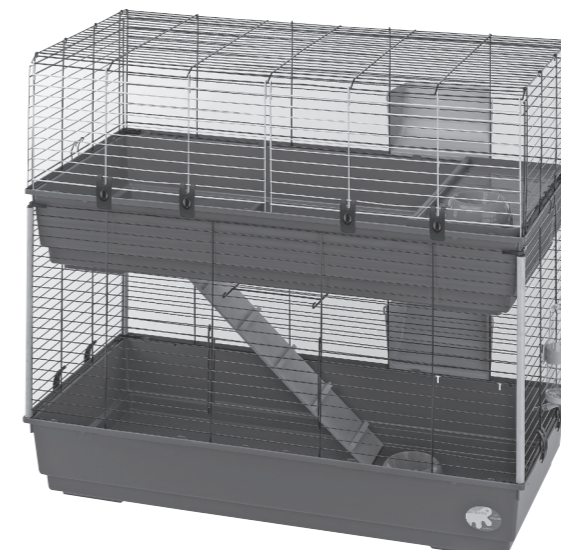

E

Cavie 80 Double
Rabbit 100 Double
Rabbit 100 Tris

982310-3

Rabbit 120 Double

Cod. 570465

800 x 500 x 845 mm

Cod. 570485

980 x 500 x 1370 mm

Cod. 570468

980 x 500 x 920 mm

Cod. 570478

1180 x 580 x 1040 mm