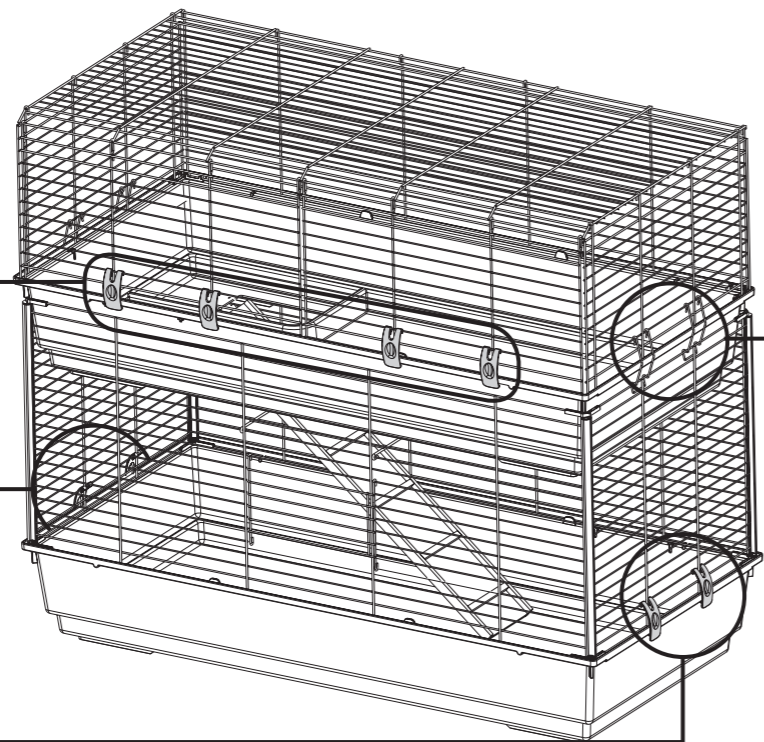

E

Cavie 80 Double
Rabbit 100 Double
Rabbit 100 Tris

982310-3

Rabbit 120 Double

Cod. 570465

800 x 500 x 845 mm

Cod. 570485

980 x 500 x 1370 mm

Cod. 570468

980 x 500 x 920 mm

Cod. 570478

1180 x 580 x 1040 mm