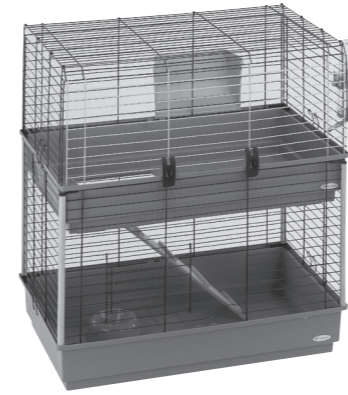

E

Cavie 80 Double
Rabbit 100 Double
Rabbit 100 Tris

982310-3

Rabbit 120 Double

Cod. 570465

800 x 500 x 845 mm

Cod. 570485

980 x 500 x 1370 mm

Cod. 570468

980 x 500 x 920 mm

Cod. 570478

1180 x 580 x 1040 mm