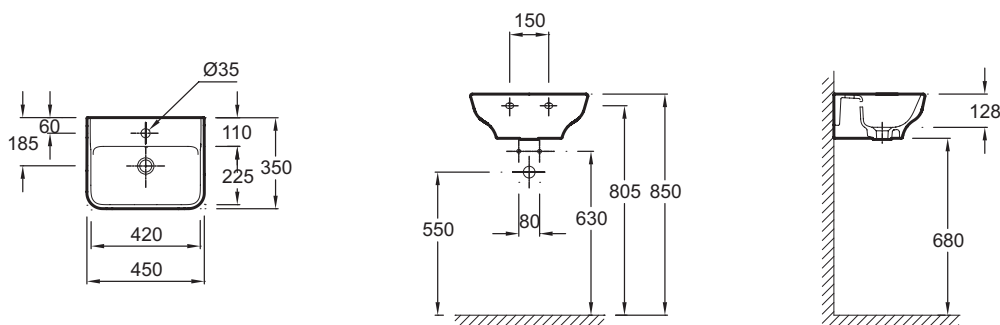

EGH111-Z

Коллекция: STRUKTURA

Отделка*:

00 - Белый

Общие характеристики:

Преимущества для конечного пользователя

- **ДИЗАЙН** : мягкий геометрический дизайн, тонкие края, раковина с гладкой нижней поверхностью для установки на мебель.
- **ФУНКЦИОНАЛЬНОСТЬ** : Глубина раковины позволяет избежать брызг (13 см); легкость и комфорт использования.

Технические характеристики

- **РАЗМЕРЫ (CM)** : 45 x 35 см
- **МАТЕРИАЛ** : Санфарфор
- **PERCEMENT ROBINETTERIE** : 1 отверстием
- **TROP-PLEIN** : С отверстием перелива
- **ВЕС** : 9 кг
- **ТИП УСТАНОВКИ** : Подвесные
- **MEUL/NON-MEUL** : Может быть установлено без мебели

Связанные продукты

- EB1397G : Мебель 45 см для умывальника
- EB1397D : Мебель 45 см для умывальника

Общая информация

Спецификация продукта : Подвесная раковина 45 x 35 см. EGH111-Z. Коллекция : STRUKTURA. РАЗМЕРЫ (CM) : 45 x 35 см. ВЕС : 9 кг. МАТЕРИАЛ : Санфарфор. ТИП УСТАНОВКИ : Подвесные. PERCEMENT ROBINETTERIE : 1 отверстием. MEUL/NON-MEUL : Может быть установлено без мебели. TROP-PLEIN : С отверстием перелива.