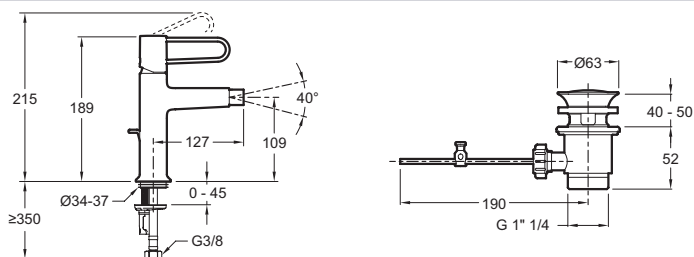

Преимущества при монтаже

- Установка 35°: продукт оснащен запатентованной системой установки 5/35° для быстрой и простой установки
- С донным клапаном: донный клапан в той же отделке, что и входящий в комплект смеситель

Технические характеристики

- ВЕС : 1.3 кг
- ТИП УСТАНОВКИ : 1 отверстие
- DÉBIT (L/MN SOUS 3 BARS) : 5 л/мин
- SAILLIE DU BEC (MM) : 127

- МАТЕРИАЛ : N/A
- TYPE : Однорычажный
- HAUTEUR TOTALE DU ROBINET (MM) : 189
- RACCORDS : С гибкой подводкой

Технический чертёж

Спецификация продукта : Смеситель для биде с донным клапаном. E21033-BL. Коллекция : ODEON RIVE GAUCHE. ВЕС : 1.3 кг. МАТЕРИАЛ : N/A. ТИП УСТАНОВКИ : 1 отверстие. TYPE : Однорычажный. DÉBIT (L/MN SOUS 3 BARS) : 5 л/мин. HAUTEUR TOTALE DU ROBINET (MM) : 189. SAILLIE DU BEC (MM) : 127. RACCORDS : С гибкой подводкой.