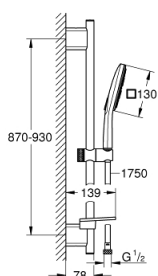

26 587 000 ДУШЕВОЙ ГАРНИТУР, 3 ВИДА СТРУЙ

ОПИСАНИЕ ПРОДУКТА

- включает в себя:
- Rainshower SmartActive 130 Cube ручной душ (26 582)
- душевая штанга 900 мм
- с **металлическими настенными креплениями**
- душевой шланг 1750 мм (28 388 000)
- Полочка **GROHE EasyReach**
- **GROHE EcoJoy** ограничитель расхода воды 9,5 л/мин
- **GROHE DreamSpray** превосходный поток воды
- **GROHE StarLight** хромированное покрытие поверхности
- **GROHE FastFixation Plus** (регулируемое расстояние между настенными креплениями шланга позволяет использовать для монтажа уже имеющиеся отверстия в стене)
- **GROHE TileFix** регулируемая глубина верхнего и нижнего креплений
- система **SpeedClean** против известковых отложений
- **внутренний охлаждающий канал** для продолжительного срока службы
- **Twistfree** против перекручивания шланга
- может использоваться с проточным водонагревателем

26 587 000 ДУШЕВОЙ ГАРНИТУР, 3 ВИДА СТРУЙ

26 587 000 ДУШЕВОЙ ГАРНИТУР, 3 ВИДА СТРУЙ

ЗАПАСНЫЕ ЧАСТИ

- 1: Держатель душевой штанги (Order-nr. 48425000)
- 2: Скользящий элемент (Order-nr. 48424000)
- 3: Мыльница (Order-nr. 48426000)
- 4: Сетка (Order-nr. 0700200M)