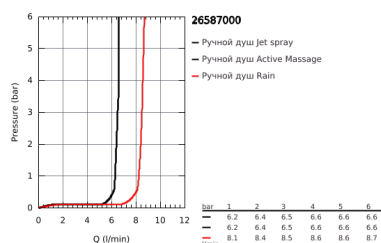

26 587 000 ДУШЕВОЙ ГАРНИТУР, 3 ВИДА СТРУЙ

ОПИСАНИЕ ПРОДУКТА

- включает в себя:
- Rainshower SmartActive 130 Cube ручной душ (26 582)
- душевая штанга 900 мм
- с **металлическими настенными креплениями**
- душевой шланг 1750 мм (28 388 000)
- Полочка **GROHE EasyReach**
- **GROHE EcoJoy** ограничитель расхода воды 9,5 л/мин
- **GROHE DreamSpray** превосходный поток воды
- **GROHE StarLight** хромированное покрытие поверхности
- **GROHE FastFixation Plus** (регулируемое расстояние между настенными креплениями шланга позволяет использовать для монтажа уже имеющиеся отверстия в стене)
- **GROHE TileFix** регулируемая глубина верхнего и нижнего креплений
- система **SpeedClean** против известковых отложений
- **внутренний охлаждающий канал** для продолжительного срока службы
- **Twistfree** против перекручивания шланга
- может использоваться с проточным водонагревателем