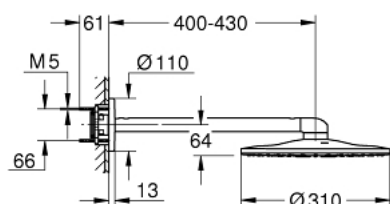

26 475 LS0 ВЕРХНИЙ ДУШ И ДУШЕВОЙ КРОНШТЕЙН 430 ММ, 2 РЕЖИМА СТРУИ

ОПИСАНИЕ ПРОДУКТА

- включает в себя:
- Rainshower SmartActive 310 Верхний душ, белая душевая поверхность
- 2 вида струи:
- GROHE PureRain, ActiveRain
- горизонтальный душевой кронштейн 430 мм
- **GROHE DreamSpray** превосходный поток воды
- **GROHE StarLight** покрытие поверхности
- система **SpeedClean** против известковых отложений
- **внутренний охлаждающий канал** для продолжительного срока службы
- требуется встраиваемый блок 26 483 000 или 26 484 000 - заказывается отдельно

26 475 LS0 ВЕРХНИЙ ДУШ И ДУШЕВОЙ КРОНШТЕЙН 430 ММ, 2 РЕЖИМА СТРУИ