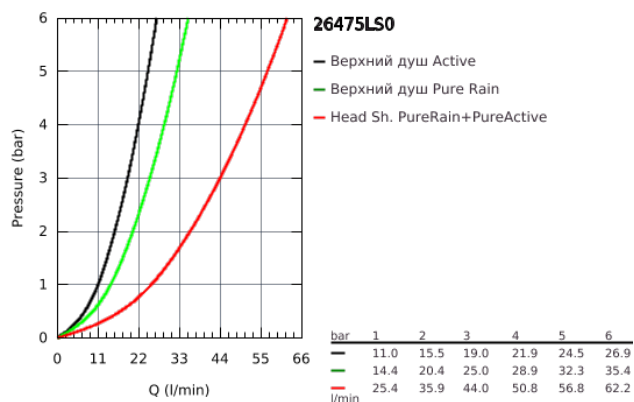

26 475 LS0 ВЕРХНИЙ ДУШ И ДУШЕВОЙ КРОНШТЕЙН 430 ММ, 2 РЕЖИМА СТРУИ

ОПИСАНИЕ ПРОДУКТА

- включает в себя:
- Rainshower SmartActive 310 Верхний душ, белая душевая поверхность
- 2 вида струи:
- GROHE PureRain, ActiveRain
- горизонтальный душевой кронштейн 430 мм
- **GROHE DreamSpray** превосходный поток воды
- **GROHE StarLight** покрытие поверхности
- система **SpeedClean** против известковых отложений
- **внутренний охлаждающий канал** для продолжительного срока службы
- требуется встраиваемый блок 26 483 000 или 26 484 000 - заказывается отдельно

26 475 LS0 ВЕРХНИЙ ДУШ И ДУШЕВОЙ КРОНШТЕЙН 430 ММ, 2 РЕЖИМА СТРУИ