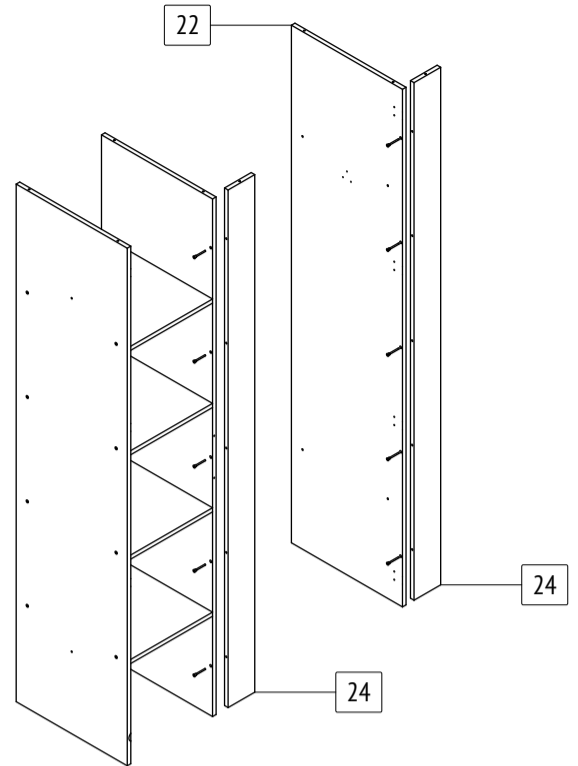

возможна сборка в зеркальном исполнении

1

2

3

Разметка для установки опор отсутствует.

4

5

6