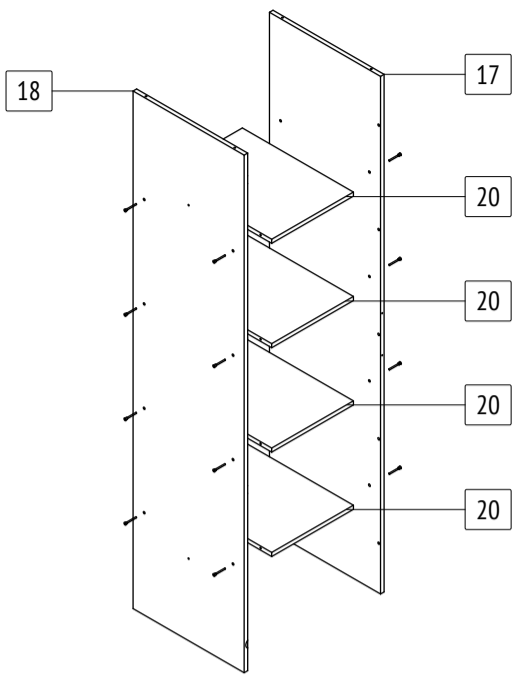

возможна сборка в зеркальном исполнении

1