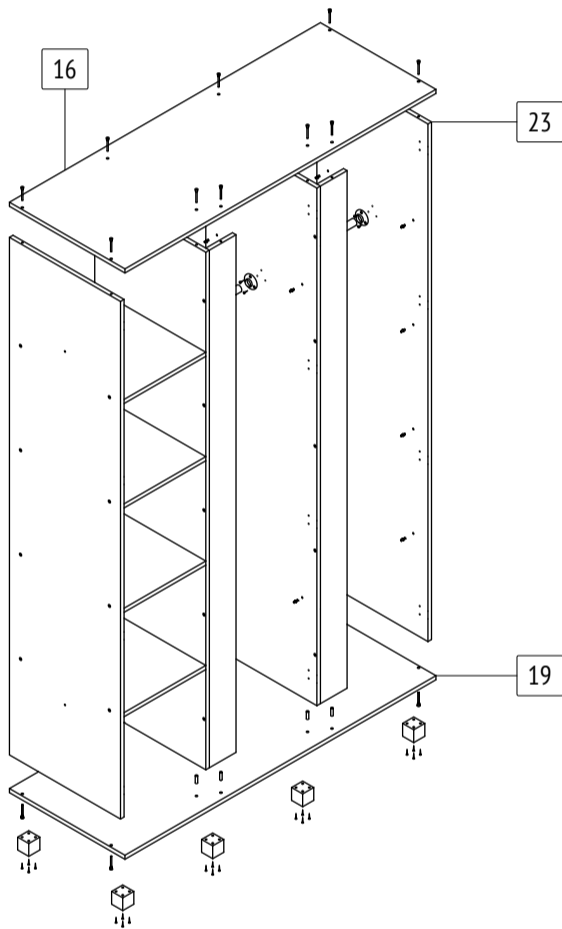

3

Разметка для установки опор отсутствует.

4