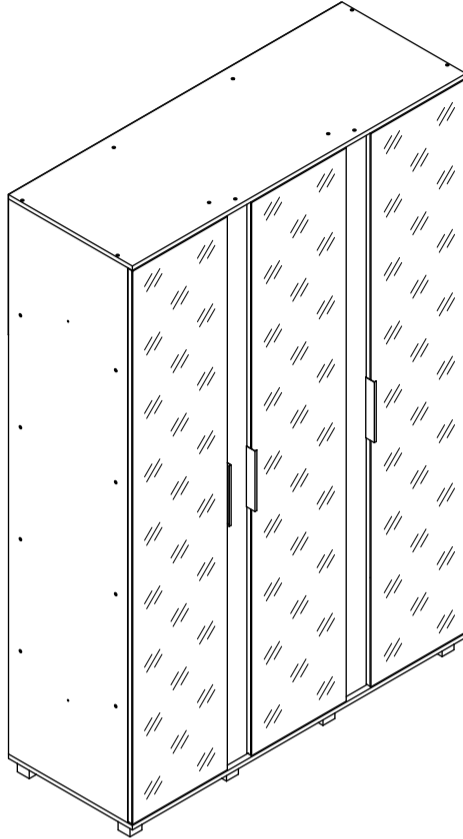

ПАСПОРТ ИЗДЕЛИЯ

Шкаф «Пандора»

П33

габаритные размеры изделия: 2100x1400x520

УВАЖАЕМЫЙ ПОКУПАТЕЛЬ!

Мебельная фабрика «MODERN» выражает благодарность за выбор продукции нашего производства. Перед началом сборки внимательно ознакомьтесь с паспортом изделия, проведите проверку содержимого упаковок на наличие дефектов и соответствие комплекточной ведомости. Для устранения несоответствий в изделии и причин их возникновения, просим Вас сохранять части упаковок со всеми наклеенными этикетками. Претензии по качеству и комплектности продукции принимаются по месту приобретения.