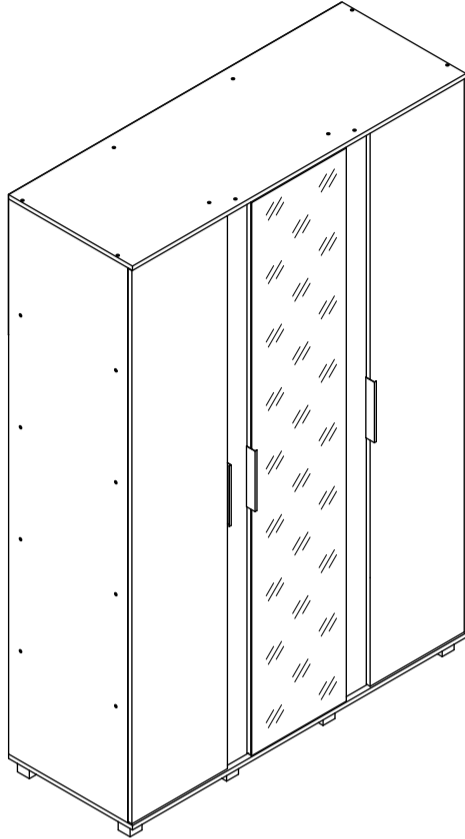

ПАСПОРТ ИЗДЕЛИЯ

Шкаф «Пандора»

П32

габаритные размеры изделия: 2100x1400x520

УВАЖАЕМЫЙ ПОКУПАТЕЛЬ!

Мебельная фабрика «MODERN» выражает благодарность за выбор продукции нашего производства. Перед началом сборки внимательно ознакомьтесь с паспортом изделия, проведите проверку содержимого упаковок на наличие дефектов и соответствие комплекточной ведомости. Для устранения несоответствий в изделии и причин их возникновения, просим Вас сохранять части упаковок со всеми наклеенными этикетками. Претензии по качеству и комплектности продукции принимаются по месту приобретения.