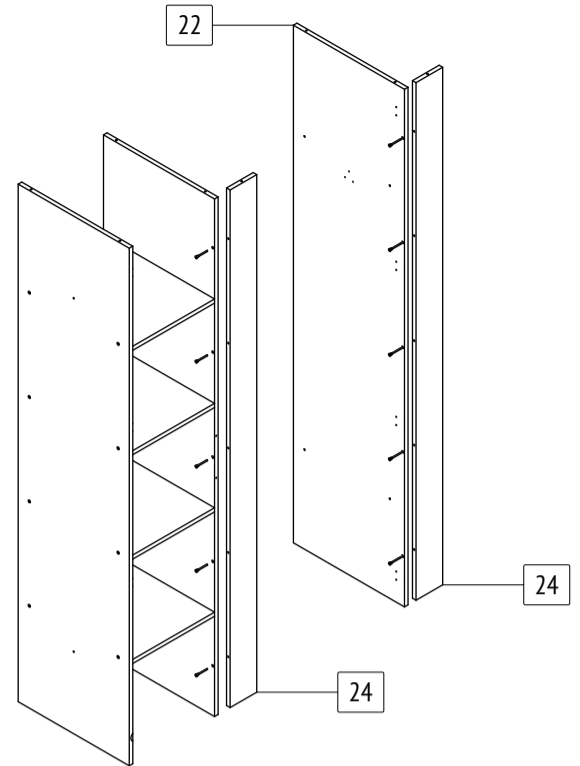

возможна сборка в зеркальном исполнении

1

2

3

Разметка для установки опор
● отсутствует.

4

5

6