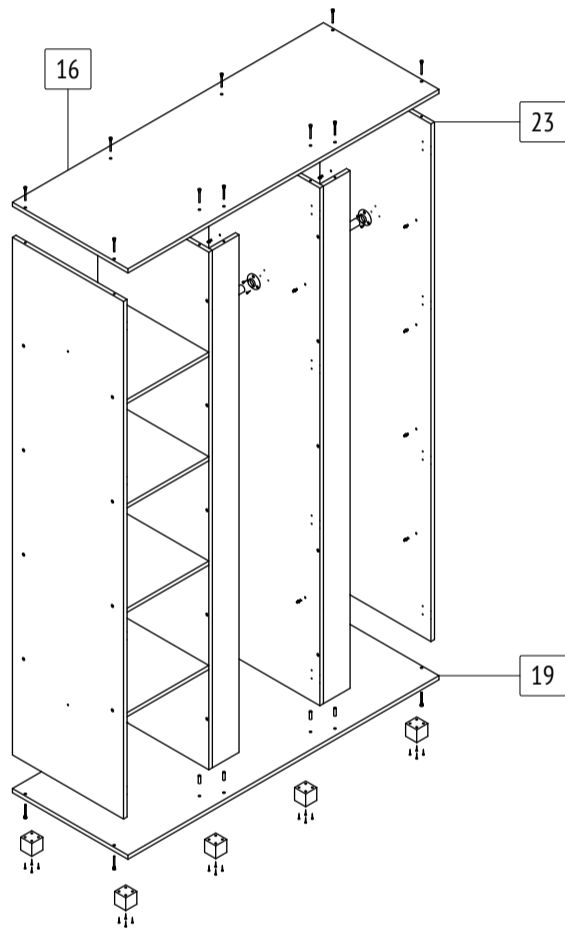

3

Разметка для установки опор
● отсутствует.

4