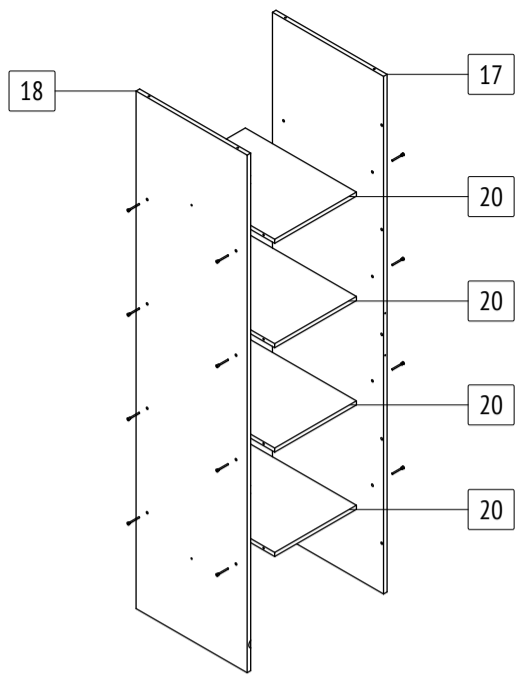

возможна сборка в зеркальном исполнении

1