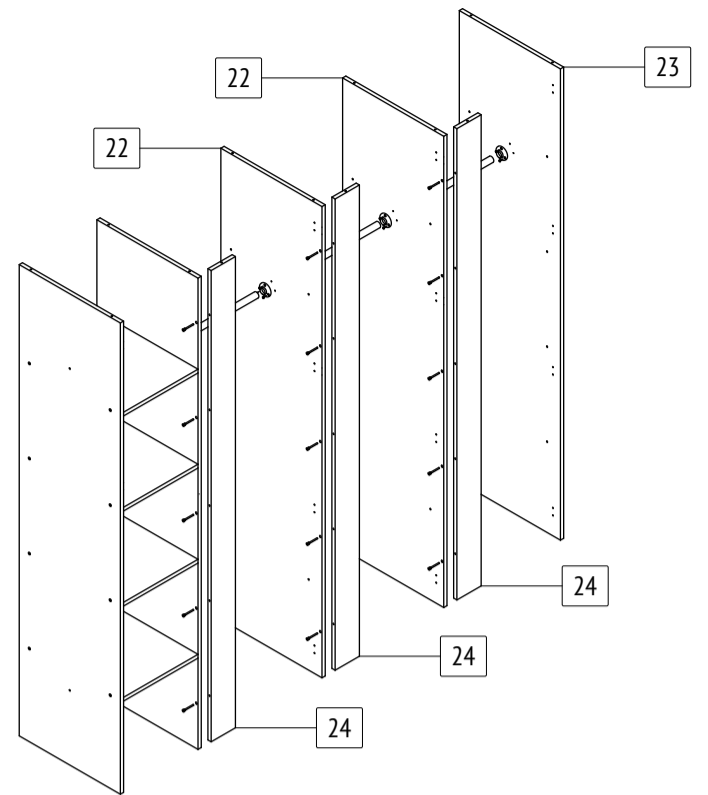

Шкаф «Пандора»

**П42**

габаритные размеры изделия: 2100x1900x520

Дата изготовления: 2021 год

ГОСТ 16371-2014

ЕАЭС Декларация о соответствии ЕАЭС N RU Д-РУ.АМ05.В.06688.19

РСТ Сертификат соответствия РОСС RU C-RU.АК01.Н.03612.19

**1**

**2**

**3**

**4**

**5**

**6**