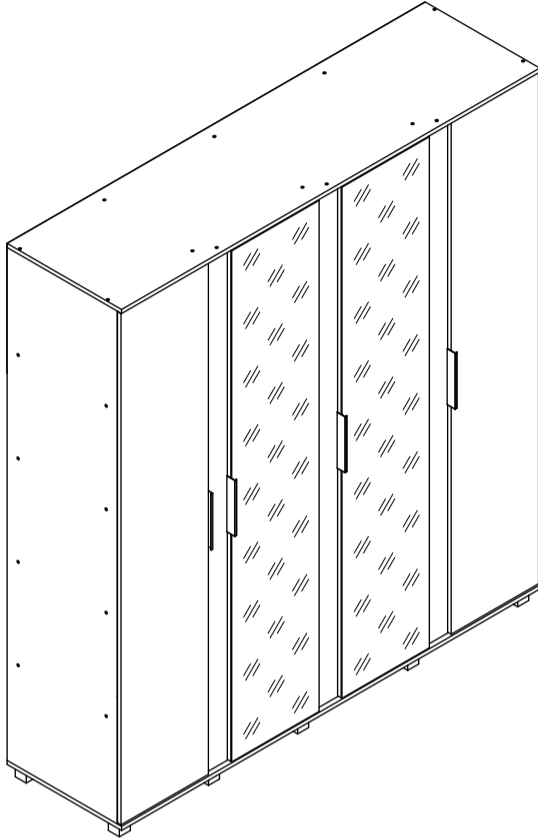

# П42

габаритные размеры изделия: 2100x1900x520