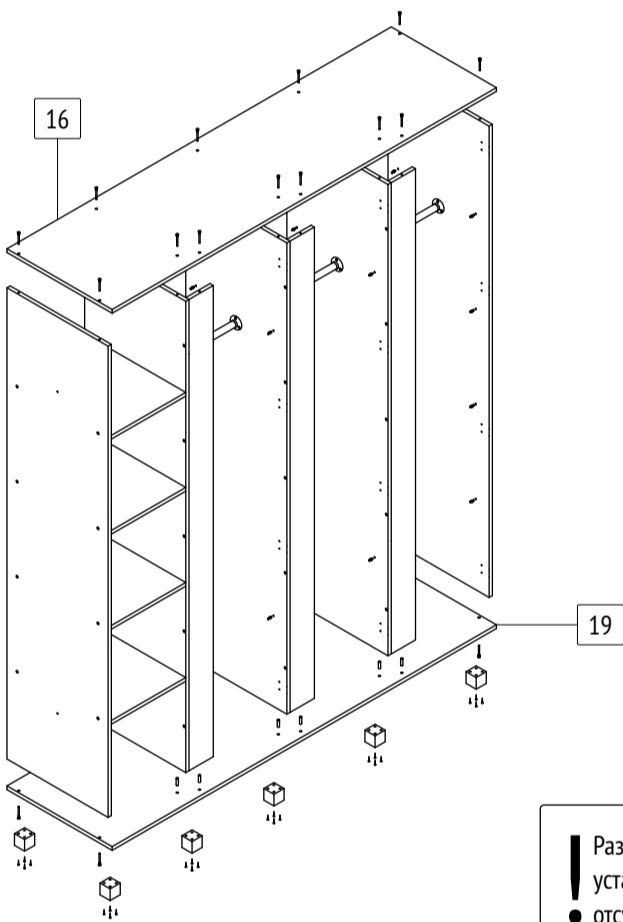

Шкаф «Пандора»

**П42**

габаритные размеры изделия: 2100x1900x520

Дата изготовления: 2021 год

ГОСТ 16371-2014

ЕАЭС Декларация о соответствии ЕАЭС N RU Д-РУ.АМ05.В.06688.19

РСТ Сертификат соответствия РОСС RU C-RU.АК01.Н.03612.19

**1**

**2**

**3**

**4**

**5**

**6**