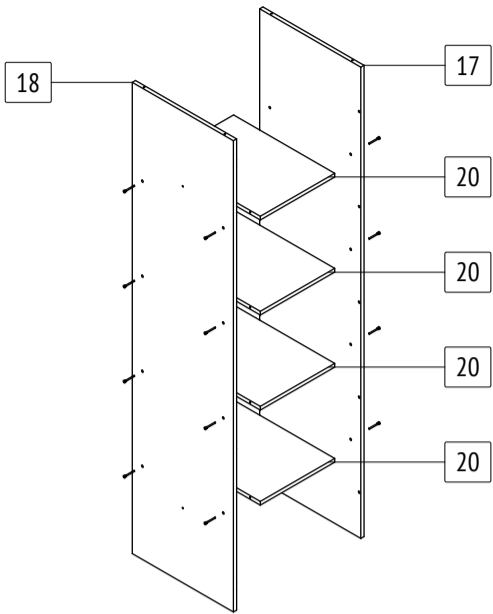

возможна сборка в зеркальном исполнении

1