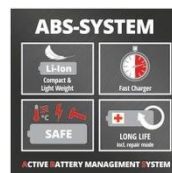

Информация по упаковке

- Вес изделия 1,01 кг
- Вес брутто одной упаковки 1,45 кг
- Размеры одной упаковки 217 x 85 x 195 мм
- Количество в экспортной коробке 5 шт.
- Вес брутто экспортной коробки 7,25 кг
- Размеры экспортной коробки 430 x 235 x 220 мм
- Вместимость в контейнер (20"/40"/40"HC (High Cube – контейнер повышенной вместимости) 6250 | 12570 | 0