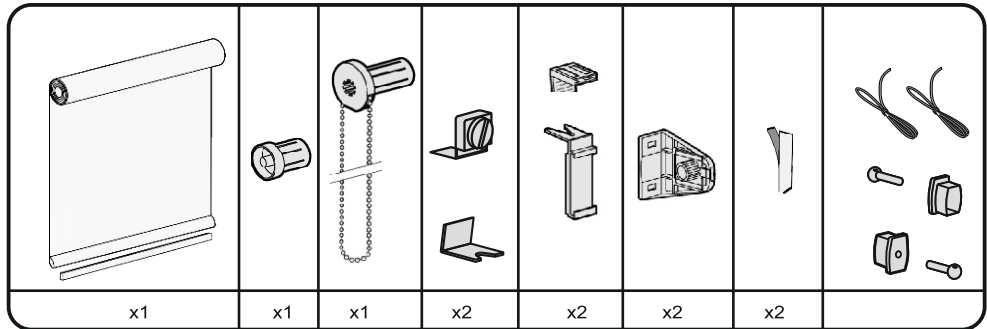

МИНИРОЛЛ С ЛЕСКОЙ