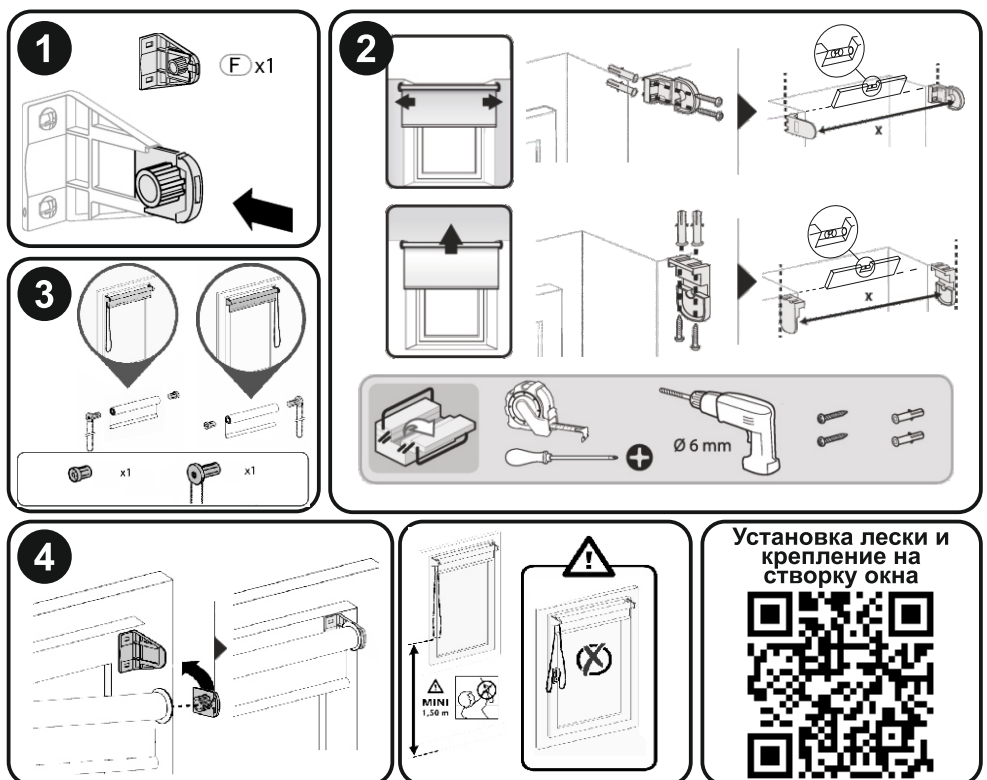

Монтаж на глухую створку окна, в проем окна, на потолок: