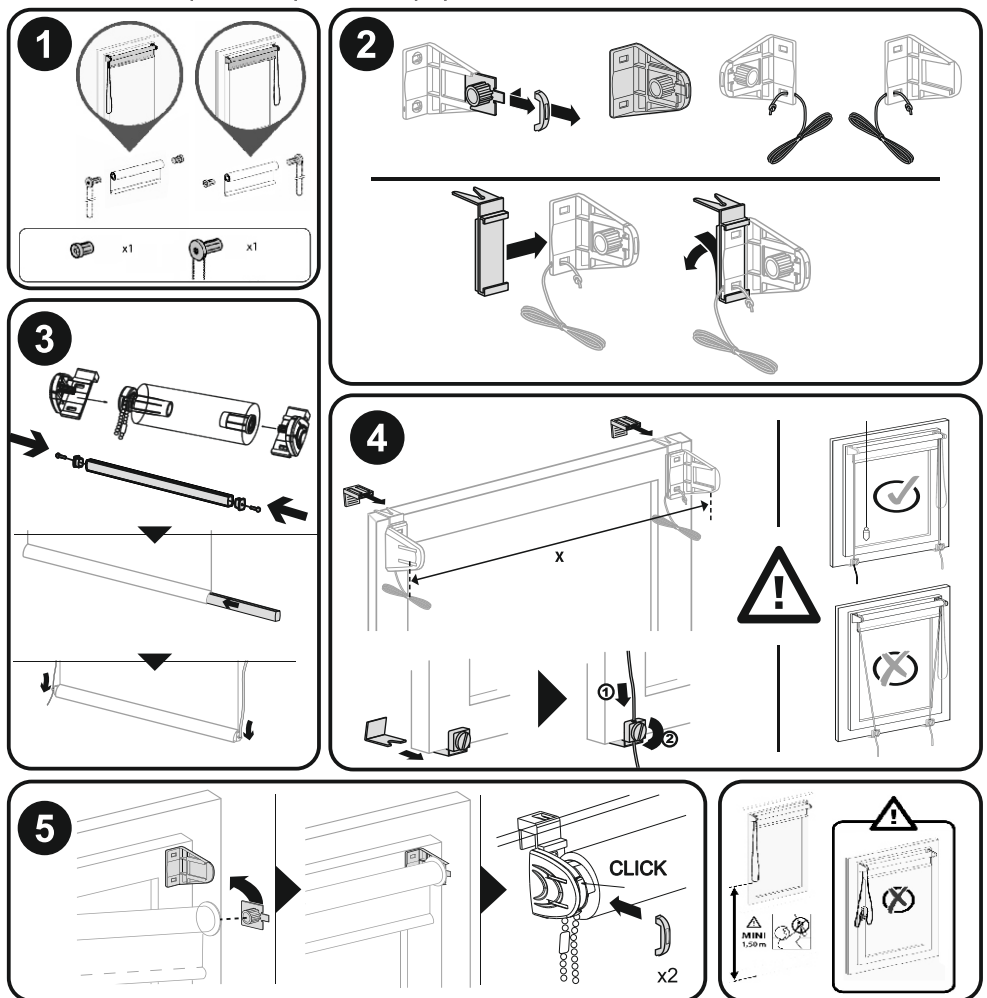

Монтаж на открывающуюся створку окна: