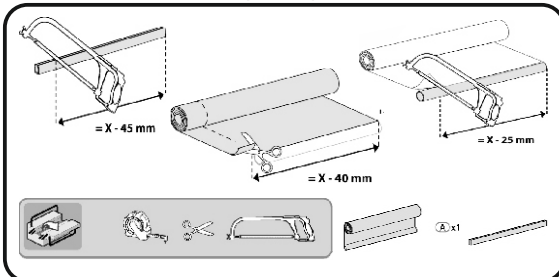

Вы можете изменить размер самостоятельно:

Внимание:

Не допускайте полного разматывания шторы!
Во избежании отрыва - оставляйте не менее одного оборота ткани на трубе.

Петли на цепочке могут привести к удушью детей.
Чтобы избежать удушья и запутывания, держите цепочку в недоступном для детей месте.
Отодвиньте детские кровати и мебель подальше от цепочки рулонной шторы. Не связывайте цепочку.
Убедитесь, что цепочка не перекручена и не создает петлю.