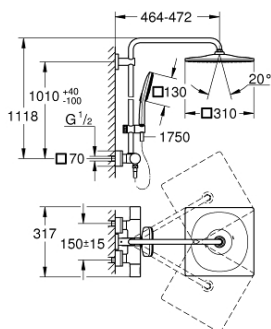

26 649 000 RAINSHOWER® SYSTEMS ДУШЕВАЯ СИСТЕМА С ТЕРМОСТАТОМ ДЛЯ НАСТЕННОГО МОНТАЖА

ОПИСАНИЕ ПРОДУКТА

- в комплект входят:
- горизонтальный поворотный душевой кронштейн 450 мм
- настенный термостат с аквадиммером
- выбор между:
- Rainshower Mono 310 Cube Верхний душ (26 567)
- с шаровым шарниром
- угол поворота $\pm 15^\circ$
- Rainshower SmartActive 130 Cube Ручной душ (26 550)
- регулируется по высоте с помощью скользящего элемента
- с ручкой контроля
- душевой шланг 1750 мм (28 388 000)
- **GROHE TurboStat** встроенный термозащитный элемент
- **GROHE SafeStop** стопор безопасности при 38°C
- **GROHE SafeStop Plus** опционно ограничитель температуры на 43°C , включен
- **GROHE CoolTouch** Полностью исключается вероятность ожога о внешнюю поверхность смесителя
- **GROHE DreamSpray** превосходный поток воды
- **GROHE One-Click Showering** выбор режима одним нажатием кнопки
- **GROHE StarLight** хромированное покрытие поверхности
- **GROHE FastFixation** (регулируемое верхнее крепление)
- система **SpeedClean** против известковых отложений
- совместим с проточным водонагревателем **только** выше 18 кВт/ч, а также с накопительную информацию)
- минимальный расход воды 7л/мин