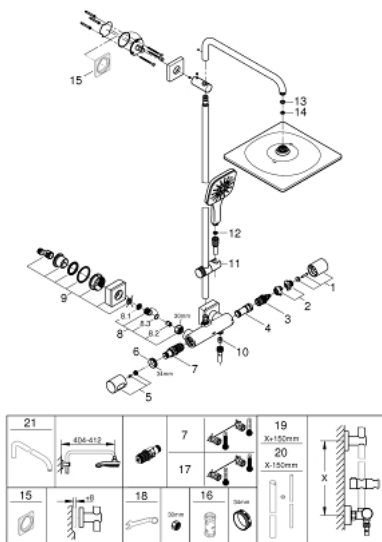

26 649 000 RAINSHOWER® SYSTEMS ДУШЕВАЯ СИСТЕМА С ТЕРМОСТАТОМ ДЛЯ НАСТЕННОГО МОНТАЖА

ЗАПАСНЫЕ ЧАСТИ

1. 1: Ручка Aquadimmer (Order-nr. 47804000)
   - 2: Стопор (Order-nr. 47723000)
   - 3: Aquadimmer (Order-nr. 47364000)
   - 4: Водоводная трубка (Order-nr. 47887000)
   - 5: Рукоятка выбора температуры (Order-nr. 47811000)
   - 6: Крепежное кольцо (Order-nr. 47743000)
   - 7: Компактный термостатический картридж 1/2" (Order-nr. 47439000)
   - 8: Обратный клапан (Order-nr. 47189000)
   - 8.1: Грязеулавливающий фильтр (Order-nr. 0726400M)
   - 8.2: Обратный клапан (Order-nr. 08565000)
   - 8.3: O-кольцо Ø17 x Ø2 (Order-nr. 0305500M)
   - 9: S-образный эксцентрик (Order-nr. 47824000)
   - 10: Обратный клапан (Order-nr. 08565000)
   - 11: Скользящий элемент (Order-nr. 48424000)
   - 12: Сетка (Order-nr. 0700200M)
   - 13: Уплотнение Ø18,5 x Ø12 x 2 (Order-nr. 0138900M)
   - 14: Сетка (Order-nr. 48007000)
   - 15: Шайба выравнивания (Order-nr. 27617000)*
   - 16: Ключ (Order-nr. 19332000)*
   - 17: GROHE TurboStat картридж 1/2" (Order-nr. 47175000)*
   - 18: Ключ (Order-nr. 19377000)*
   - 19: Душевая штанга для переоснащения (Order-nr. 48053000)*
   - 20: Душевая штанга для переоснащения (Order-nr. 48054000)*
   - 21: Душевой кронштейн для душевой системы (Order-nr. 14047000)*
2. Optional accessories