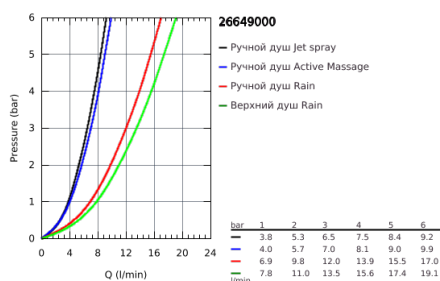

26 649 000 RAINSHOWER® SYSTEMS ДУШЕВАЯ СИСТЕМА С ТЕРМОСТАТОМ ДЛЯ НАСТЕННОГО МОНТАЖА

ОПИСАНИЕ ПРОДУКТА

- в комплект входят:
- горизонтальный поворотный душевой кронштейн 450 мм
- настенный термостат с аквадиммером
- выбор между:
- Rainshower Mono 310 Cube Верхний душ (26 567)
- с шаровым шарниром
- угол поворота $\pm 15^\circ$
- Rainshower SmartActive 130 Cube Ручной душ (26 550)
- регулируется по высоте с помощью скользящего элемента
- с ручкой контроля
- душевой шланг 1750 мм (28 388 000)
- **GROHE TurboStat** встроенный термозащитный элемент
- **GROHE SafeStop** стопор безопасности при 38°C
- **GROHE SafeStop Plus** опционно ограничитель температуры на 43°C , включен
- **GROHE CoolTouch** Полностью исключается вероятность ожога о внешнюю поверхность смесителя
- **GROHE DreamSpray** превосходный поток воды
- **GROHE One-Click Showering** выбор режима одним нажатием кнопки
- **GROHE StarLight** хромированное покрытие поверхности
- **GROHE FastFixation** (регулируемое верхнее крепление)
- система **SpeedClean** против известковых отложений
- совместим с проточным водонагревателем **только** выше 18 кВт/ч, а также с накопительную информацию)
- минимальный расход воды 7л/мин