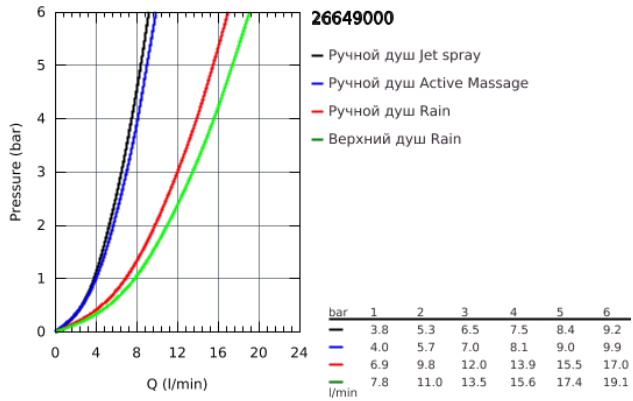

26 649 000 RAINSHOWER® SYSTEMS ДУШЕВАЯ СИСТЕМА С ТЕРМОСТАТОМ ДЛЯ НАСТЕННОГО МОНТАЖА