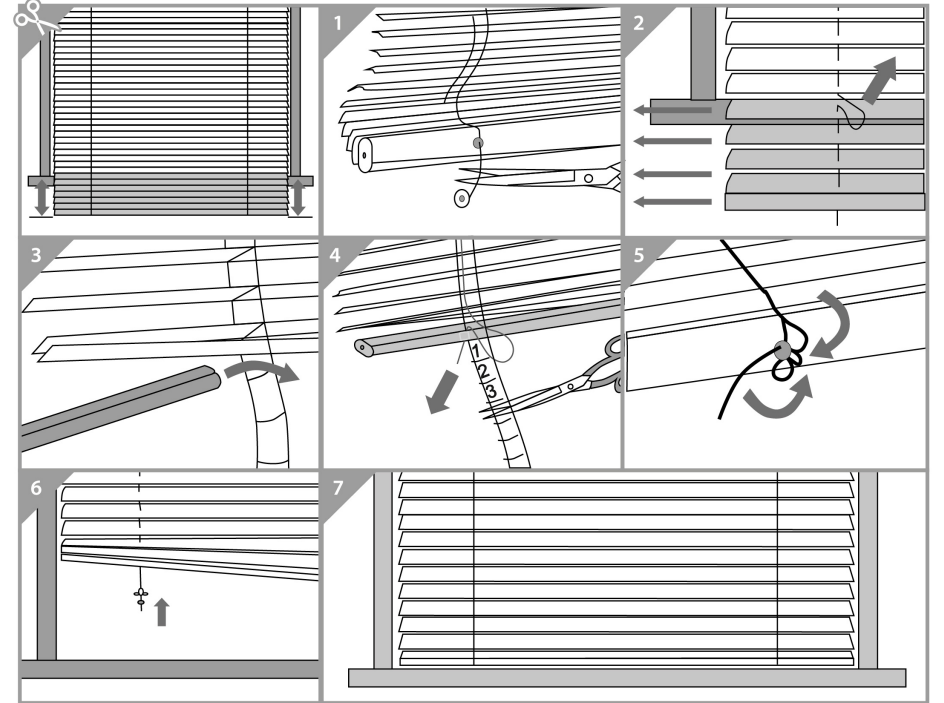

Монтаж дополнительных элементов
Қосымша элементтерді монтаждау

Установка прижимных кронштейнов
Қысу кронштейндерін орнату

RU/UY: ВНИМАНИЕ!
Существует риск запутывания и удущения свисающими шнурами. Позаботьтесь о том, чтобы шнуры были недоступны для детей. Оберните шнур вокруг специального фиксатора или крючка, чтобы ребенок не смог до него дотянуться.
KZ: ЕСКЕРТУ!
Үрлемелі шнурмен үрлеу және тұңдыру қауіпі бар. Бұл балалар үшін қол жетімсіз екенін ұмытпаңыз. Баланың отан дейін созылуы мүмкін болмауы үшін арнайы бекіткіштің немесе ілгектің айналасында сапты ораңыз.