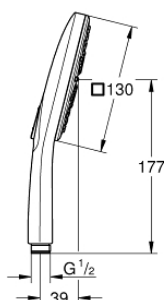

## 26 582 LS0 RAINSHOWER SMARTACTIVE 130 CUBE РУЧНОЙ ДУШ, 3 ВИДА СТРУЙ

## 26 582 LS0 RAINSHOWER SMARTACTIVE 130 CUBE РУЧНОЙ ДУШ, 3 ВИДА СТРУЙ

26 582 LS0 **RAINSHOWER SMARTACTIVE 130 CUBE РУЧНОЙ ДУШ, 3 ВИДА СТРУЙ**

**ЗАПАСНЫЕ ЧАСТИ**

1: Сетка (Order-nr. 0700200M)