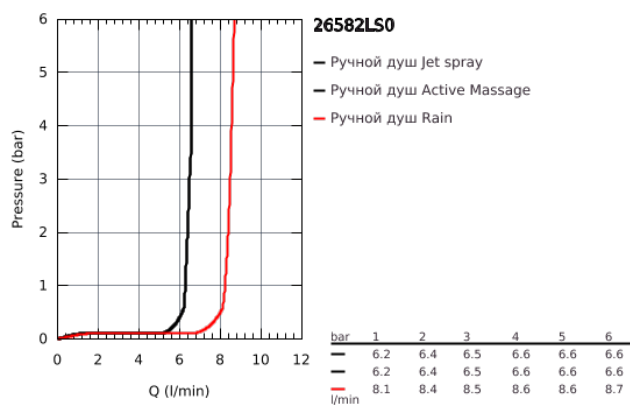

26 582 LS0 RAINSHOWER SMARTACTIVE 130 CUBE РУЧНОЙ ДУШ, 3 ВИДА СТРУЙ