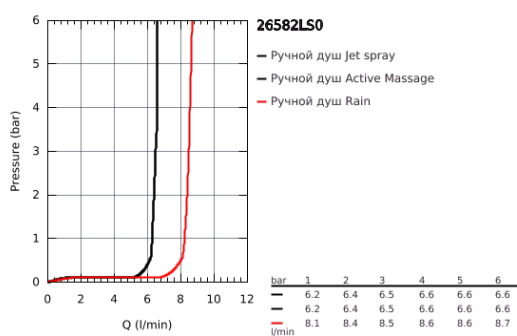

## 26 582 LS0 RAINSHOWER SMARTACTIVE 130 CUBE РУЧНОЙ ДУШ, 3 ВИДА СТРУЙ

### ОПИСАНИЕ ПРОДУКТА

- белая душевая поверхность
- GROHE Rain, Jet, ActiveMassage
- **GROHE EcoJoy** ограничитель расхода воды 9,5 л/мин
- **GROHE DreamSpray** превосходный поток воды
- **GROHE SmartTip** выбор режима струи одним нажатием пальца (на кольцо круглой кнопки)
- **GROHE RainStart** - ручной душ всегда начинает работу с режима Rain
- **GROHE StarLight** покрытие поверхности
- система **SpeedClean** против известковых отложений
- **внутренний охлаждающий канал** для продолжительного срока службы
- универсальное крепление, подходящее к любому стандартному шлангу
- может использоваться с проточным водонагревателем