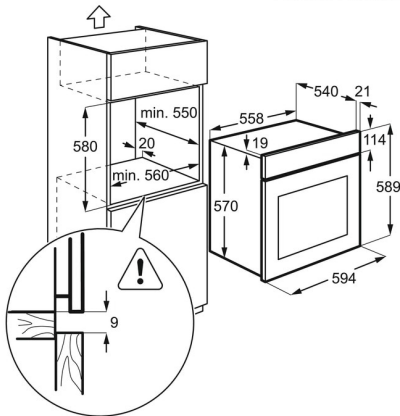

Product Specification

Рекомендованная цена. Перейдите на сайт магазина, чтобы узнать о возможных специальных предложениях.

44990.00

Цвет	Белый
Защита от детей	Нет
Тип пара	Без функции пара
Режимы приготовления	Кольцевой + Конвектор
Размеры (ВхШхГ), мм	590x594x560
EAN	7332543697403
Размеры для встраивания (ВхШхГ), мм	593x560x550
Очистка	Каталитическая
Освещение духовки	1 лампа, На задней стенке
Термошуп	Нет
Утапливаемые переключатели	Да
Страна производства	Польша
Длина сетевого шнура, м	1.1
Подключение к Wi-Fi	Нет
Количество стекол в двери	2
Предохранители, А	13
Общая потребляемая мощность, Вт	2500
Вилка	Евровилка
Номинальное напряжение, В	220-240

PSGBOV140D002004