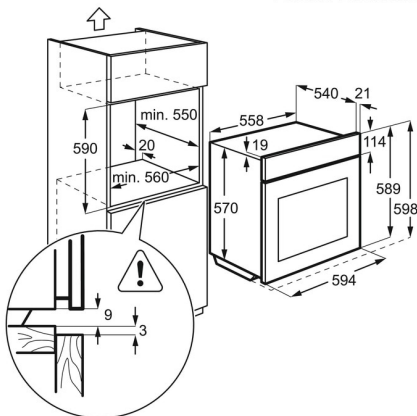

Спецификация продукта

Рекомендованная цена. Перейдите на сайт магазина, чтобы узнать о возможных специальных предложениях.

33490.00

Защита от детей	Нет
Тип пара	Без функции пара
Режимы приготовления	Мультифункциональный
Размеры (ВхШхГ), мм	590x594x560
EAN	7332543641949
Размеры для встраивания (ВхШхГ), мм	593x560x550
Освещение духовки	1 лампа, Галогеновая на задней стенке
Термощуп	Нет
Утапливаемые переключатели	Нет
Страна производства	Польша
Длина шнура, м	1.1
Подключение к Wi-Fi	Нет
Количество стекол в двери	2
Предохранители, А	16
Общая потребляемая мощность, Вт	2500
Вилка	Нет
Номинальное напряжение, В	230
Класс энергоэффективности	A
Объем, л	53

PSGBOV140D002002