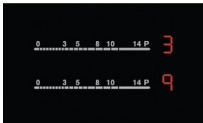

Интуитивный контроль – просто коснитесь или проведите пальцем

Элементы управления DirectAccess этой варочной панели обеспечивают легкий доступ к выбору параметров приготовления – просто прикоснитесь пальцем и сдвиньте его к нужной отметке.