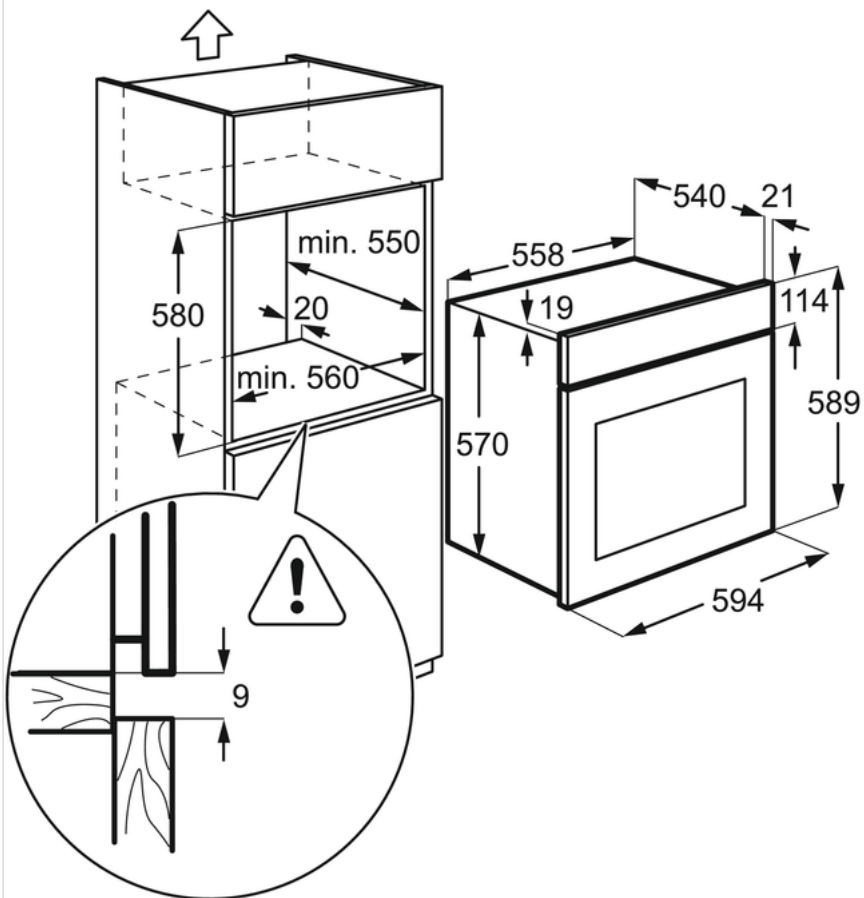

OEF5C50Z BI Oven

PSGBOV140D002004