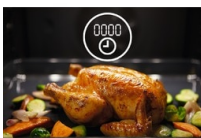

Product Benefits & Features
Многоуровневое приготовление — равномерное приготовление

Оцените равномерность приготовления на нескольких уровнях. Дополнительный нагревательный контур обеспечивает равномерный нагрев на двух уровнях. Это идеальное решение для печенья на скорую руку и пышных пирогов.

- Встраиваемый независимый духовой шкаф
- Мультифункциональный духовой шкаф с кольцевым нагревательным элементом
- Режимы приготовления: Большой гриль, Большой турбо-гриль, Освещение, Гриль, Конвекция с кольцевым нагревательным элементом, Верхний нагрев + нижний нагрев, Нижний нагрев, Разморозка, Вентилятор + верхний элемент + гриль + нижний нагрев
- Утапливаемые регуляторы
- Дверца духового шкафа легко чистится
- Вентилятор охлаждения

Сенсорный дисплей с таймером обеспечит точность настроек

Сенсорный дисплей с таймером позволяет с легкостью отслеживать состояние блюд. Он также позволяет задать точное время приготовления и следить за готовящимися блюдами. Контролировать процесс приготовления стало еще проще. Теперь вы сможете сконцентрироваться на раскрытии своего кулинарного