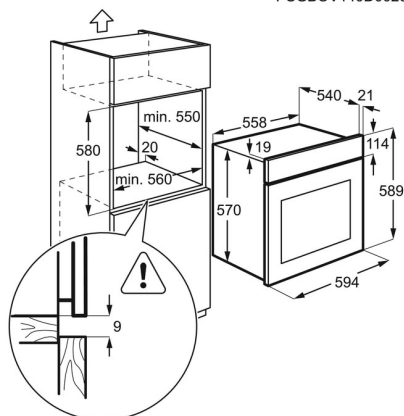

Product Specification

Рекомендованная цена. Перейдите на сайт магазина, чтобы узнать о возможных специальных предложениях.

42990.00

Цвет	Чёрный
Защита от детей	Нет
Тип пара	Без функции пара
Режимы приготовления	Кольцевой + Конвектор
Размеры (ВхШхГ), мм	590x594x560
EAN	7332543672257
Размеры для встраивания (ВхШхГ), мм	593x560x550
Очистка	Эмаль лёгкой очистки
Освещение духовки	1 лампа, На задней стенке
Термошуп	Нет
Утапливаемые переключатели	Да
Страна производства	Польша
Длина сетевого шнура, м	1.1
Подключение к Wi-Fi	Нет
Количество стекол в двери	2
Предохранители, А	13
Общая потребляемая мощность, Вт	2500
Вилка	Нет
Номинальное напряжение, В	220-240

PSGBOV140D002004