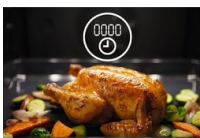

Product Benefits & Features
Многоуровневое приготовление — равномерное приготовление

Оцените равномерность приготовления на нескольких уровнях. Дополнительный нагревательный контур обеспечивает равномерный нагрев на двух уровнях. Это идеальное решение для печенья на скорую руку и пышных пирогов.

Сенсорный дисплей с таймером обеспечит точность настроек

Сенсорный дисплей с таймером позволяет с легкостью отслеживать состояние блюд. Он также позволяет задать точное время приготовления и следить за готовящимися блюдами. Контролировать процесс приготовления стало еще проще. Теперь вы сможете сконцентрироваться на раскрытии своего кулинарного