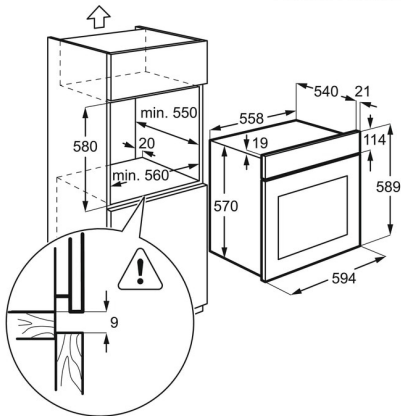

Product Specification

Рекомендованная цена. Перейдите на сайт магазина, чтобы узнать о возможных специальных предложениях.

42990.00

Цвет	Чёрный
Защита от детей	Нет
Тип пара	Без функции пара
Режимы приготовления	Кольцевой + Конвектор
Размеры (ВхШхГ), мм	590x594x560
EAN	7332543672257
Размеры для встраивания (ВхШхГ), мм	593x560x550
Очистка	Эмаль лёгкой очистки
Освещение духовки	1 лампа, На задней стенке
Термошуп	Нет
Утапливаемые переключатели	Да
Страна производства	Польша
Длина сетевого шнура, м	1.1
Подключение к Wi-Fi	Нет
Количество стекол в двери	2
Предохранители, А	13
Общая потребляемая мощность, Вт	2500
Вилка	Нет
Номинальное напряжение, В	220-240

PSGBOV140D002004