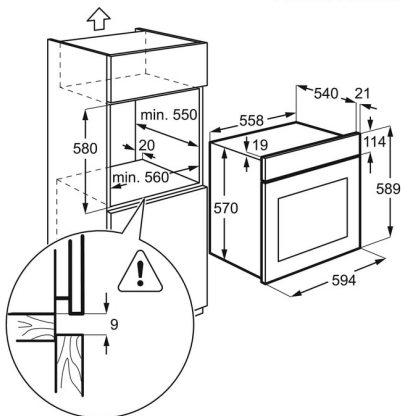

Спецификация продукта

Рекомендованная цена. Перейдите на сайт магазина, чтобы узнать о возможных специальных предложениях.

38990.00

Защита от детей	Нет
Тип пара	Без функции пара
Режимы приготовления	Кольцевой + Конвектор
Размеры (ВхШхГ), мм	590x594x560
EAN	7332543404582
Размеры для встраивания (ВхШхГ), мм	593x560x550
Освещение духовки	1 лампа, На задней стенке
Термощуп	Нет
Утапливаемые переключатели	Да
Страна производства	Польша
Длина шнура, м	1.1
Подключение к Wi-Fi	Нет
Количество стекол в двери	2
Предохранители, А	13
Максимальная электрическая мощность, Вт	2500
Тип вилки	Нет
Напряжение, В	220-240
Класс энергоэффективности	A
Полезный объем духовки, Л	57

PSGBOV140D002004