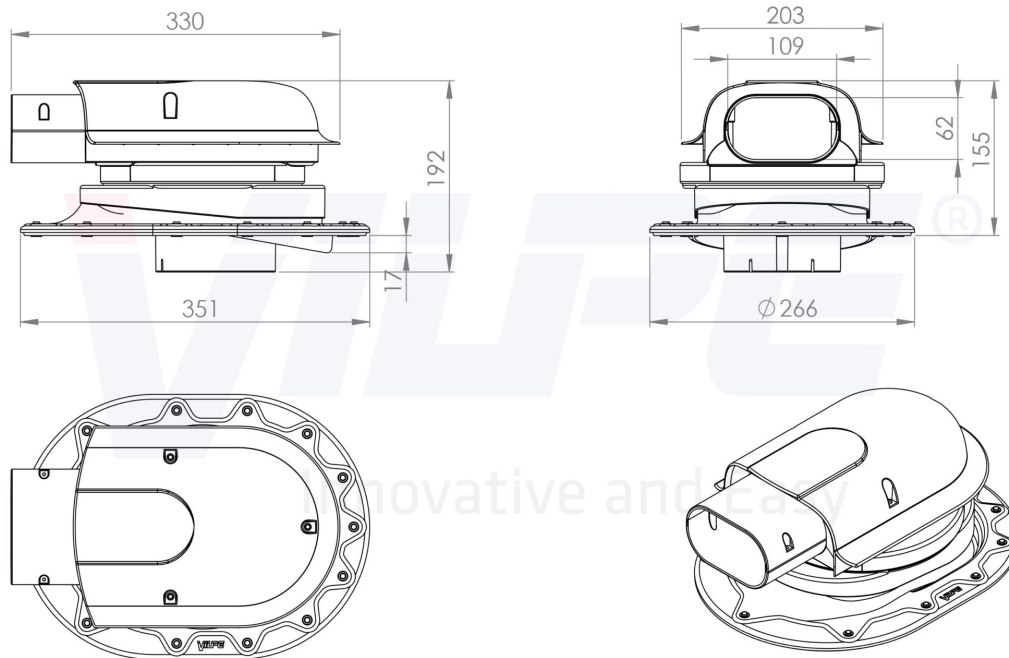

SOLAR CLASSIC ПРОХОДНОЙ ЭЛЕМЕНТ

Copyright © 2014 SK Tuote Oy. All rights reserved.

Vilpe Oy Ab

Kauppatie 9, FI-65610 Mustasaari
Telephone +358 20 123 3200

14.04.2021

Sales & Technical Support | FI +358 20 123 3233 | EN +358 20 123 3222 | RU +358 20 123 3290 | SE +46 70 511 2020 | PL +48 71 740 2623
myynti@sktuote.fi | sales@sktuote.fi

FI: Pidätämme oikeuden muutoksiin ilman ennakoimista.
SE: Vi reserverar oss för eventuella ändringar och fel i produktinformationen.
EN: We reserve the right to change these terms and conditions at any time.

RU: Мы оставляем за собой право на внесение изменений без предварительного уведомления.
PL: Zachowujemy prawo do zmian bez wcześniejszej informacji.
DE: Technische Änderungen behalten wir uns ohne vorherige Ankündigung vor.