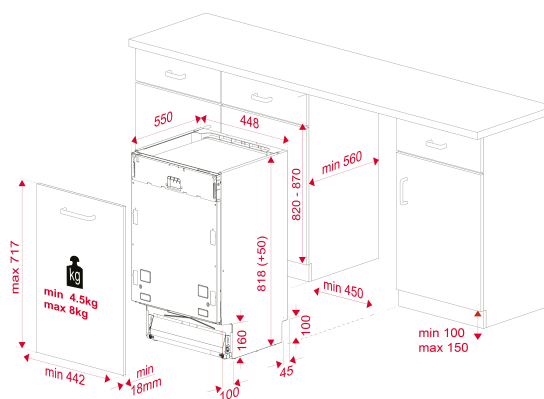

## ГАБАРИТНЫЕ РАЗМЕРЫ

Высота изделия (мм): 818  
Ширина изделия (мм): 448  
Глубина изделия (мм): 550  
Длина изделия (мм):  
Вес нетто (кг): 28,5

### УСТАНОВОЧНЫЕ РАЗМЕРЫ