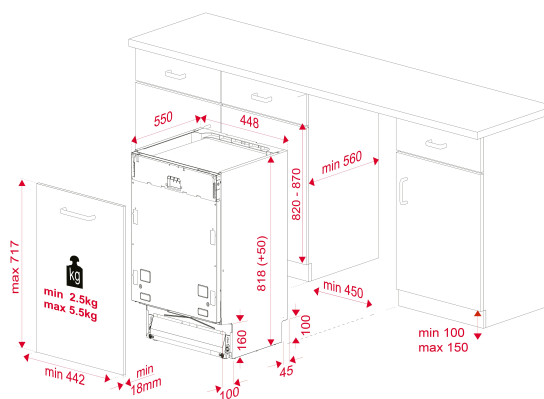

## ГАБАРИТНЫЕ РАЗМЕРЫ

Высота изделия (мм): 818  
Ширина изделия (мм): 448  
Глубина изделия (мм): 550  
Длина изделия (мм):  
Вес нетто (кг): 28,5

### УСТАНОВОЧНЫЕ РАЗМЕРЫ