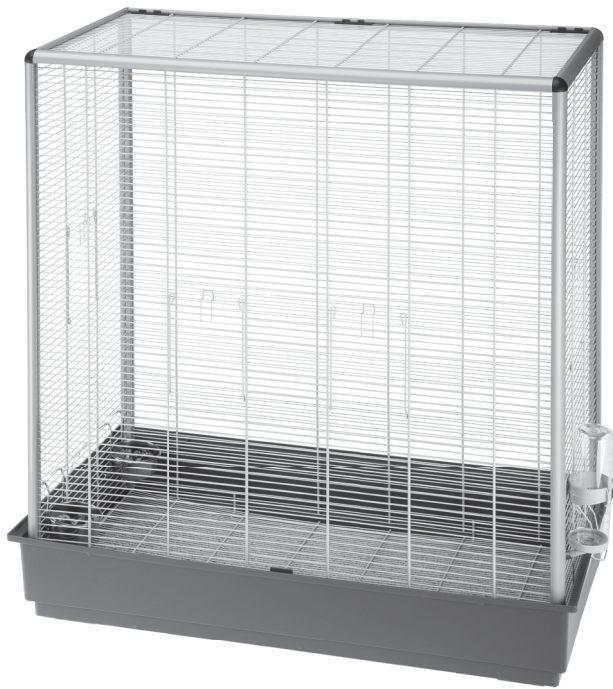

Cod. 570145
800 x 500 x 765 mm

Cod. 570147
1020 x 510 x 1070 mm

Cod. 520658
970 x 580 x 830 mm

IT - ATTENZIONE!

Le estremità del profilo di plastica sono taglienti!
Prestate attenzione a non ferirvi durante la fase di assemblaggio della gabbia!

EN - ATTENTION

The ending parts of the plastic profile are sharp!
Be careful not to injure yourself during the assembly of the cage!

FR - ATTENTION

Les extrémités des profilés en plastique sont coupantes!
Faites attention lors de l'assemblage de la cage afin de ne pas vous blesser.

D - ACHTUNG

Plastik Kanten-Extremitäten sind sehr scharf.
Beim Aufbau des Käfigs bitte vorsichtig sein, um sich nicht zu verletzen.

NL - ATTENTIE

Uiteinden van het plastic zijn zeer scherp.
Voorzichtigheid bij het monteren van de kooi zodat je jezelf niet verwond.

ES - ¡ATENCIÓN!

Los bordes finales del perfil en plástico están afilados!
Tengan cuidado con lo que no se corten mientras quemontan la jaula!

RU - ВНИМАНИЕ!

Края конструкции очень острые.
Пожалуйста, будьте осторожны, чтобы не пораниться во время сбора клетки.