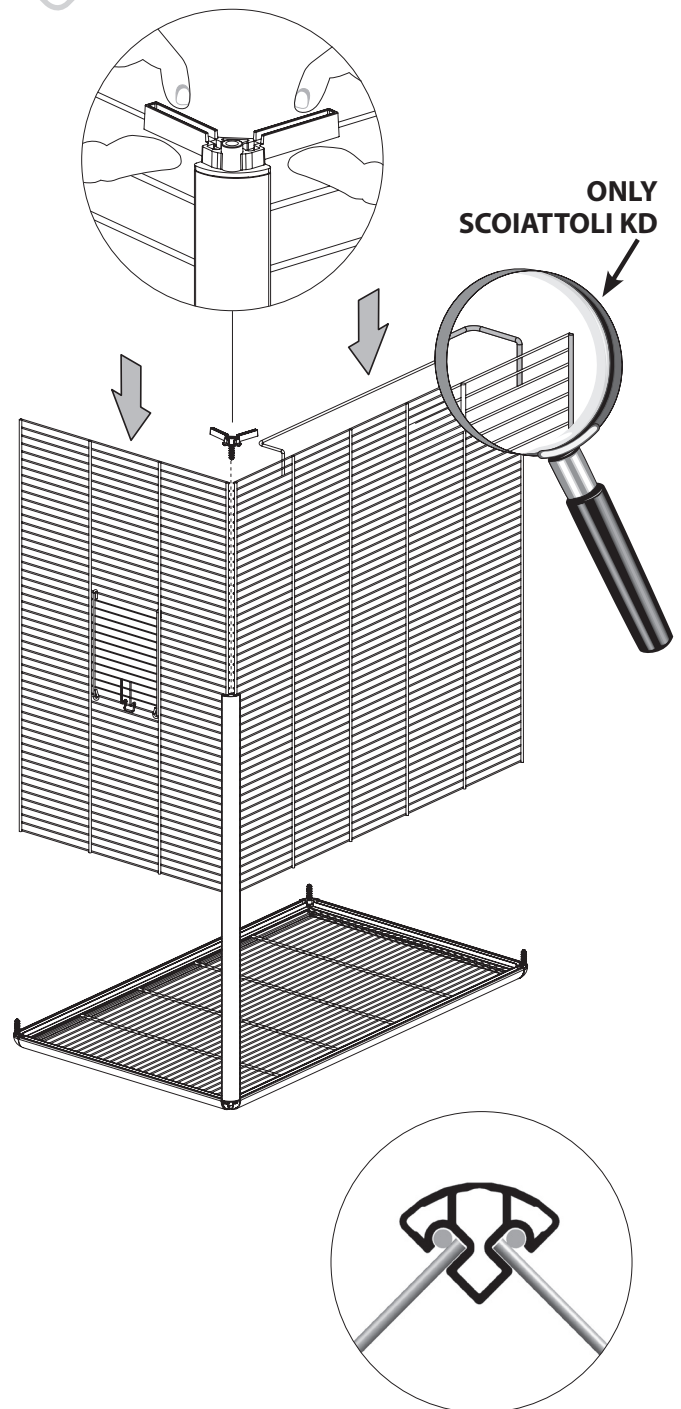

Cod. 570145
800 x 500 x 765 mm

Cod. 570147
1020 x 510 x 1070 mm

Cod. 520658
970 x 580 x 830 mm

IT - ATTENZIONE!

Le estremità del profilo di plastica sono taglienti!
Prestate attenzione a non ferirvi durante la fase di assemblaggio della gabbia!

EN - ATTENTION

The ending parts of the plastic profile are sharp!
Be careful not to injure yourself during the assembly of the cage!

FR - ATTENTION

Les extrémités des profilés en plastique sont coupantes!
Faites attention lors de l'assemblage de la cage afin de ne pas vous blesser.

D - ACHTUNG

Plastik Kanten-Extremitäten sind sehr scharf.
Beim Aufbau des Käfigs bitte vorsichtig sein, um sich nicht zu verletzen.

NL - ATTENTIE

Uiteinden van het plastic zijn zeer scherp.
Voorzichtigheid bij het monteren van de kooi zodat je jezelf niet verwond.

ES - ¡ATENCIÓN!

Los bordes finales del perfil en plástico están afilados!
Tengan cuidado con lo que no se corten mientras quemontan la jaula!

RU - ВНИМАНИЕ!

Края конструкции очень острые.
Пожалуйста, будьте осторожны, чтобы не пораниться во время сбора клетки.