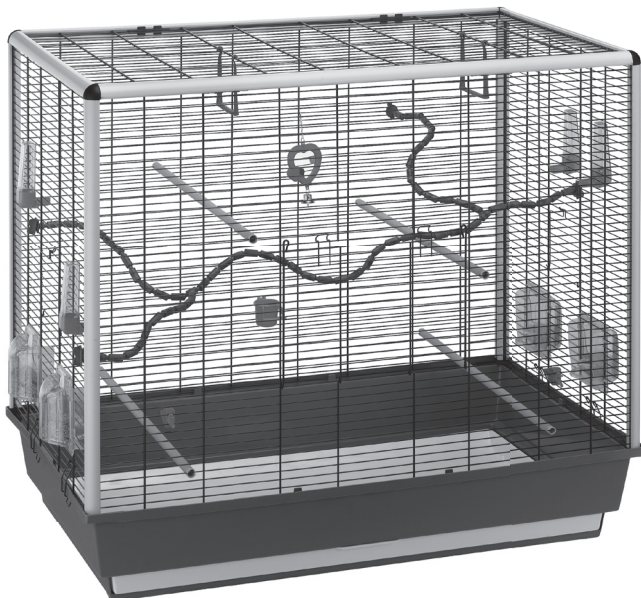

Cod. 570145
800 x 500 x 765 mm

Cod. 570147
1020 x 510 x 1070 mm

Cod. 520658
970 x 580 x 830 mm

IT - ATTENZIONE!

Le estremità del profilo di plastica sono taglienti!
Prestate attenzione a non ferirvi durante la fase di assemblaggio della gabbia!

EN - ATTENTION

The ending parts of the plastic profile are sharp!
Be careful not to injure yourself during the assembly of the cage!

FR - ATTENTION

Les extrémités des profilés en plastique sont coupantes!
Faites attention lors de l'assemblage de la cage afin de ne pas vous blesser.

D - ACHTUNG

Plastik Kanten-Extremitäten sind sehr scharf.
Beim Aufbau des Käfigs bitte vorsichtig sein, um sich nicht zu verletzen.

NL - ATTENTIE

Uiteinden van het plastic zijn zeer scherp.
Voorzichtigheid bij het monteren van de kooi zodat je jezelf niet verwond.

ES - ¡ATENCIÓN!

Los bordes finales del perfil en plástico están afilados!
Tengan cuidado con lo que no se corten mientras quemontan la jaula!

RU - ВНИМАНИЕ!

Края конструкции очень острые.
Пожалуйста, будьте осторожны, чтобы не пораниться во время сбора клетки.