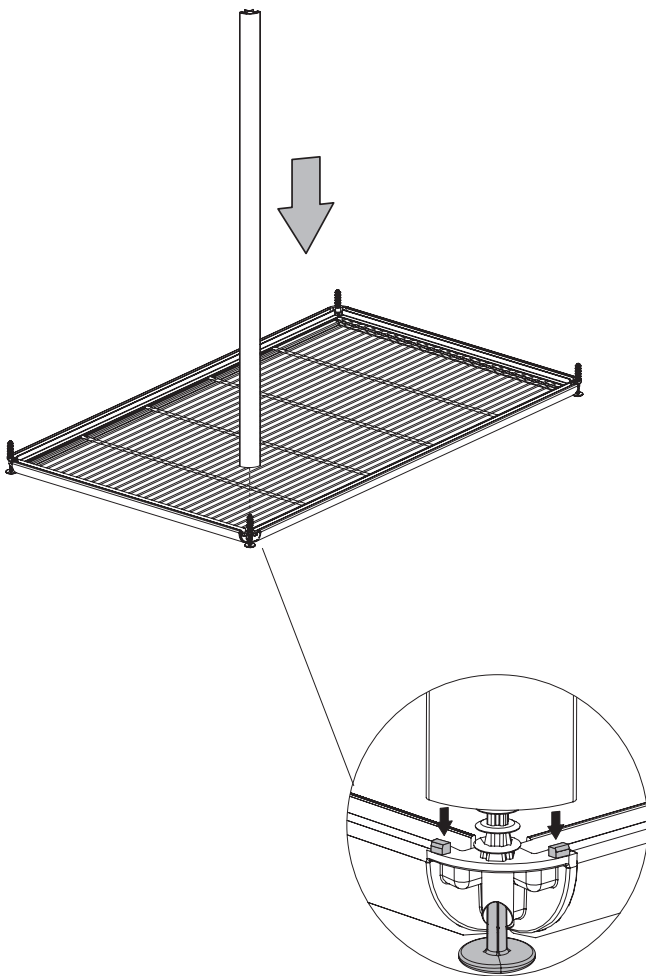

Cod. 570145
800 x 500 x 765 mm

Cod. 570147
1020 x 510 x 1070 mm

Cod. 520658
970 x 580 x 830 mm

IT - ATTENZIONE!

Le estremità del profilo di plastica sono taglienti!
Prestate attenzione a non ferirvi durante la fase di assemblaggio della gabbia!

EN - ATTENTION

The ending parts of the plastic profile are sharp!
Be careful not to injure yourself during the assembly of the cage!

FR - ATTENTION

Les extrémités des profilés en plastique sont coupantes!
Faites attention lors de l'assemblage de la cage afin de ne pas vous blesser.

D - ACHTUNG

Plastik Kanten-Extremitäten sind sehr scharf.
Beim Aufbau des Käfigs bitte vorsichtig sein, um sich nicht zu verletzen.

NL - ATTENTIE

Uiteinden van het plastic zijn zeer scherp.
Voorzichtigheid bij het monteren van de kooi zodat je jezelf niet verwond.

ES - ¡ATENCIÓN!

Los bordes finales del perfil en plástico están afilados!
Tengan cuidado con lo que no se corten mientras quemontan la jaula!

RU - ВНИМАНИЕ!

Края конструкции очень острые.
Пожалуйста, будьте осторожны, чтобы не пораниться во время сбора клетки.