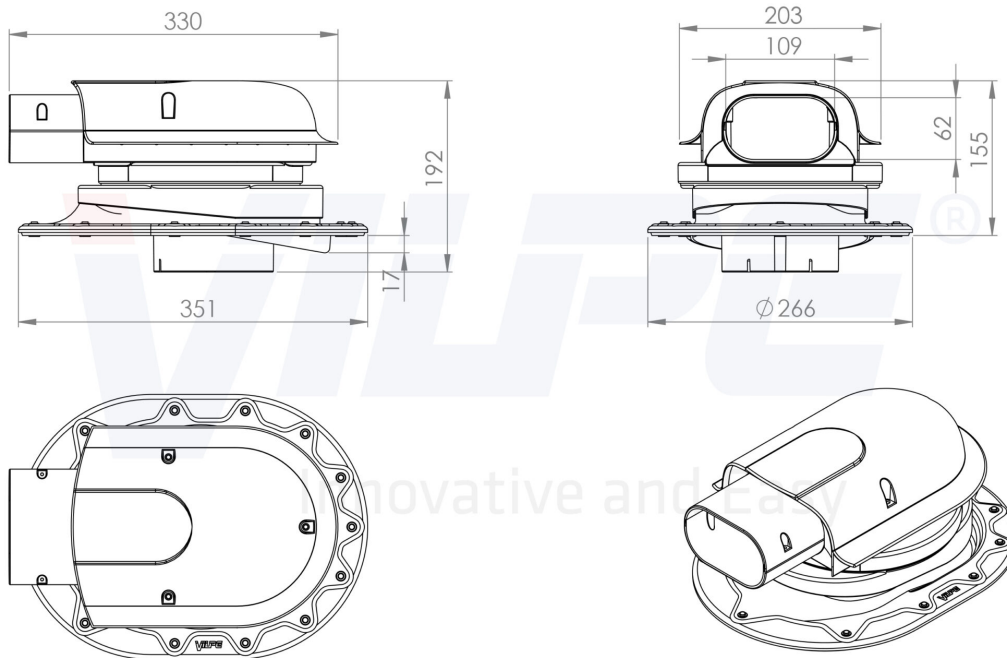

SOLAR CLASSIC ПРОХОДНОЙ ЭЛЕМЕНТ

Copyright © 2014 SK Tuote Oy. All rights reserved.

Vilpe Oy Ab

Kauppatie 9, FI-65610 Mustasaari
Telephone +358 20 123 3200

14.04.2021

Sales & Technical Support | FI +358 20 123 3233 | EN +358 20 123 3222 | RU +358 20 123 3290 | SE +46 70 511 2020 | PL +48 71 740 2623
myynti@sktuote.fi | sales@sktuote.fi

FI: Pidätämme oikeuden muutoksiin ilman ennakoilmoitusta.
SE: Vi reserverar oss för eventuella ändringar och fel i produktinformationen.
EN: We reserve the right to change these terms and conditions at any time.

RU: Мы оставляем за собой право на внесение изменений без предварительного уведомления.
PL: Zachowujemy prawo do zmian bez wcześniejszej informacji.
DE: Technische Änderungen behalten wir uns ohne vorherige Ankündigung vor.