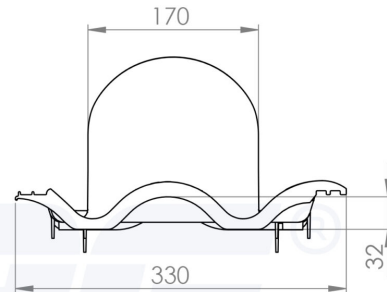

ТИП ПРОХОДНОЙ ЭЛЕМЕНТ

Copyright © 2014 SK Tuote Oy. All rights reserved.

Vilpe Oy Ab

Kauppatie 9, FI-65610 Mustasaari
Telephone +358 20 123 3200

14.04.2021

Sales & Technical Support | FI +358 20 123 3233 | EN +358 20 123 3222 | RU +358 20 123 3290 | SE +46 70 511 2020 | PL +48 71 740 2623
myynti@sktuote.fi | sales@sktuote.fi

FI: Pidätämme oikeuden muutoksiin ilman ennakoilmoitusta.
SE: Vi reserverar oss för eventuella ändringar och fel i produktinformationen.
EN: We reserve the right to change these terms and conditions at any time.

RU: Мы оставляем за собой право на внесение изменений без предварительного уведомления.
PL: Zachowujemy prawo do zmian bez wcześniejszej informacji.
DE: Technische Änderungen behalten wir uns ohne vorherige Ankündigung vor.