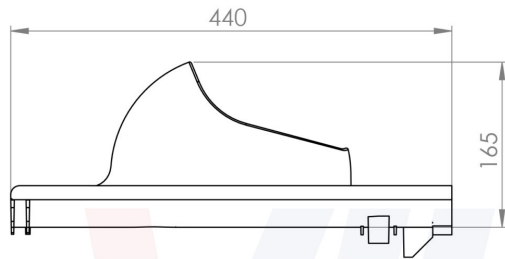

ТИП ПРОХОДНОЙ ЭЛЕМЕНТ

Copyright © 2014 SK Tuote Oy. All rights reserved.

Vilpe Oy Ab

Kauppatie 9, FI-65610 Mustasaari
Telephone +358 20 123 3200

14.04.2021

Sales & Technical Support | FI +358 20 123 3233 | EN +358 20 123 3222 | RU +358 20 123 3290 | SE +46 70 511 2020 | PL +48 71 740 2623
myynti@sktuote.fi | sales@sktuote.fi

FI: Pidätämme oikeuden muutoksiin ilman ennakoilmoitusta.
SE: Vi reserverar oss för eventuella ändringar och fel i produktinformationen.
EN: We reserve the right to change these terms and conditions at any time.

RU: Мы оставляем за собой право на внесение изменений без предварительного уведомления.
PL: Zachowujemy prawo do zmian bez wcześniejszej informacji.
DE: Technische Änderungen behalten wir uns ohne vorherige Ankündigung vor.