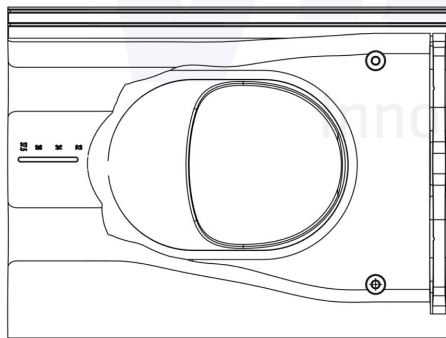

ТИП ПРОХОДНОЙ ЭЛЕМЕНТ

Copyright © 2014 SK Tuote Oy. All rights reserved.

Vilpe Oy Ab

Kauppatie 9, FI-65610 Mustasaari
Telephone +358 20 123 3200

14.04.2021

Sales & Technical Support | FI +358 20 123 3233 | EN +358 20 123 3222 | RU +358 20 123 3290 | SE +46 70 511 2020 | PL +48 71 740 2623
myynti@sktuote.fi | sales@sktuote.fi

FI: Pidätämme oikeuden muutoksiin ilman ennakoilmoitusta.
SE: Vi reserverar oss för eventuella ändringar och fel i produktinformationen.
EN: We reserve the right to change these terms and conditions at any time.

RU: Мы оставляем за собой право на внесение изменений без предварительного уведомления.
PL: Zachowujemy prawo do zmian bez wcześniejszej informacji.
DE: Technische Änderungen behalten wir uns ohne vorherige Ankündigung vor.