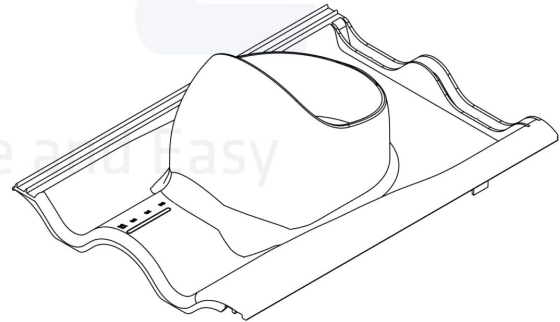

ТИП ПРОХОДНОЙ ЭЛЕМЕНТ

Copyright © 2014 SK Tuote Oy. All rights reserved.

Vilpe Oy Ab

Kauppatie 9, FI-65610 Mustasaari
Telephone +358 20 123 3200

14.04.2021

Sales & Technical Support | FI +358 20 123 3233 | EN +358 20 123 3222 | RU +358 20 123 3290 | SE +46 70 511 2020 | PL +48 71 740 2623
myynti@sktuote.fi | sales@sktuote.fi

FI: Pidätämme oikeuden muutoksiin ilman ennakoilmoitusta.
SE: Vi reserverar oss för eventuella ändringar och fel i produktinformationen.
EN: We reserve the right to change these terms and conditions at any time.

RU: Мы оставляем за собой право на внесение изменений без предварительного уведомления.
PL: Zachowujemy prawo do zmian bez wcześniejszej informacji.
DE: Technische Änderungen behalten wir uns ohne vorherige Ankündigung vor.